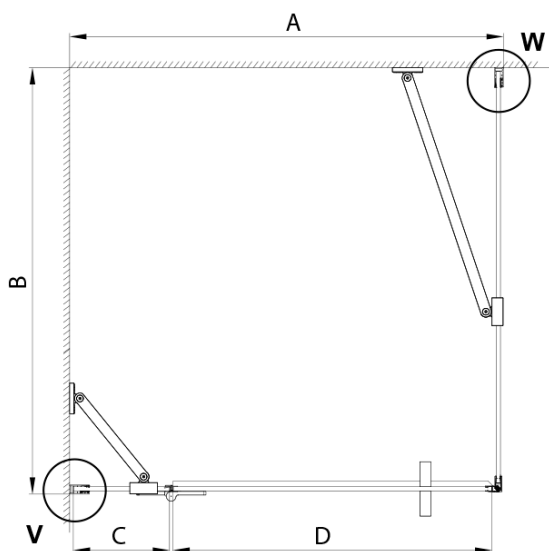

TRINITY GOLD MATT obdĺžniková sprchová zástena 800x1000mm, matné sklo, ľavé

Objednací kód: GT5610-80ML-G

Základné informácie

Značka: Gelco
Séria: TRINITY

Rozmery

Šírka: 800 mm
Výška: 2000 mm
Hĺbka: 1000 mm

Vlastnosti

Záruka: 3 roky
Hmotnosť / ks: 75.42 kg
Balenie: 4 ks
Farba profilu: Zlatá mat
Tvar: Obdĺžnikové zásteny
Typ otvárania: Otváracie jednokrídlové
Smer otvárania: Ľavé
Šírka vstupu: 585 mm
Typ výplne: Matné sklo
Úprava skla: Coated glass
Hrúbka skla: 8 mm
Vlastnosti: Bezrámové prevedenie
3D model: ÁNO

TRINITY GOLD MATT obdĺžniková sprchová zástena 800x1000mm, matné sklo, lavé

Technický list

MODEL	A	B	C	D
800x800	785-800	785-800	167	585
800x900	785-800	885-900	167	585
800x1000	785-800	985-1000	167	585
800x1200	785-800	1185-1200	167	585
900x800	885-900	785-800	267	585
900x900	885-900	885-900	267	585
900x1000	885-900	985-1000	267	585
900x1200	885-900	1185-1200	267	585
1000x800	985-1000	785-800	367	585
1000x900	985-1000	885-900	367	585
1000x1000	985-1000	985-1000	367	585
1000x1200	985-1000	1185-1200	367	585
1100x800	1085-1100	785-800	467	585
1100x900	1085-1100	885-900	467	585
1100x1000	1085-1100	985-1000	467	585
1100x1200	1085-1100	1185-1200	467	585
1200x800	1185-1200	785-800	567	585
1200x900	1185-1200	885-900	567	585
1200x1000	1185-1200	985-1000	567	585
1200x1200	1185-1200	1185-1200	567	585