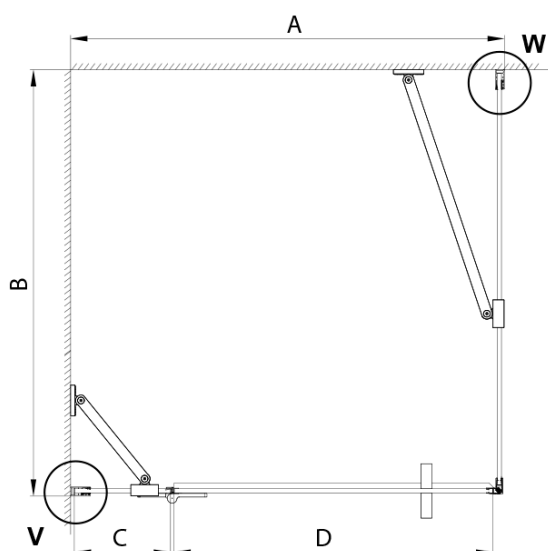

TRINITY CHROME obdĺžniková sprchová zástena 1200x1000mm, matné sklo, pravé

Objednací kód: GT5610-12MR-CH

Základné informácie

Značka: Gelco
Séria: TRINITY

Rozmery

Šírka: 1200 mm
Výška: 2000 mm
Hĺbka: 1000 mm

Vlastnosti

Záruka: 3 roky
Hmotnosť / ks: 91.74 kg
Balenie: 4 ks
Farba profilu: Chróm
Tvar: Obdĺžnikové zásteny
Typ otvárania: Otváracie jednokrídlové
Smer otvárania: Pravé
Šírka vstupu: 585 mm
Typ výplne: Matné sklo
Úprava skla: Coated glass
Hrúbka skla: 8 mm
Vlastnosti: Bezrámové prevedenie
3D model: ÁNO

TRINITY CHROME obdĺžniková sprchová zástena 1200x1000mm, matné sklo, pravé

Technický list

MODEL	A	B	C	D
800x800	785-800	785-800	167	585
800x900	785-800	885-900	167	585
800x1000	785-800	985-1000	167	585
800x1200	785-800	1185-1200	167	585
900x800	885-900	785-800	267	585
900x900	885-900	885-900	267	585
900x1000	885-900	985-1000	267	585
900x1200	885-900	1185-1200	267	585
1000x800	985-1000	785-800	367	585
1000x900	985-1000	885-900	367	585
1000x1000	985-1000	985-1000	367	585
1000x1200	985-1000	1185-1200	367	585
1100x800	1085-1100	785-800	467	585
1100x900	1085-1100	885-900	467	585
1100x1000	1085-1100	985-1000	467	585
1100x1200	1085-1100	1185-1200	467	585
1200x800	1185-1200	785-800	567	585
1200x900	1185-1200	885-900	567	585
1200x1000	1185-1200	985-1000	567	585
1200x1200	1185-1200	1185-1200	567	585