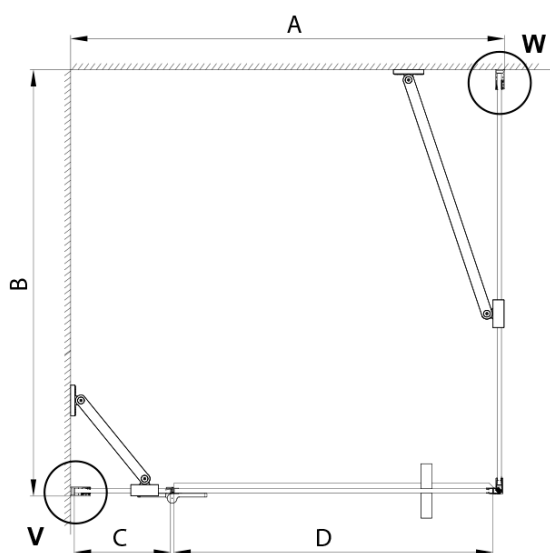

## Rozmery

Šírka: 1200 mm  
Výška: 2000 mm  
Hĺbka: 1000 mm

## Vlastnosti

Farba profilu: Zlatá mat  
Tvar: Obdĺžnikové zásteny  
Typ otvárania: Otváracie jednokrídlové  
Smer otvárania: Pravé  
Šírka vstupu: 585 mm  
Typ výplne: Matné sklo  
Úprava skla: Coated glass  
Hrúbka skla: 8 mm  
Vlastnosti: Bezrámové prevedenie  
Hmotnosť / ks: 87.65 kg  
Balenie: 4 ks  
Záruka: 3 roky

## Technický list

MODEL	A	B	C	D
800x800	785-800	785-800	167	585
800x900	785-800	885-900	167	585
800x1000	785-800	985-1000	167	585
800x1200	785-800	1185-1200	167	585
900x800	885-900	785-800	267	585
900x900	885-900	885-900	267	585
900x1000	885-900	985-1000	267	585
900x1200	885-900	1185-1200	267	585
1000x800	985-1000	785-800	367	585
1000x900	985-1000	885-900	367	585
1000x1000	985-1000	985-1000	367	585
1000x1200	985-1000	1185-1200	367	585
1100x800	1085-1100	785-800	467	585
1100x900	1085-1100	885-900	467	585
1100x1000	1085-1100	985-1000	467	585
1100x1200	1085-1100	1185-1200	467	585
1200x800	1185-1200	785-800	567	585
1200x900	1185-1200	885-900	567	585
1200x1000	1185-1200	985-1000	567	585
1200x1200	1185-1200	1185-1200	567	585