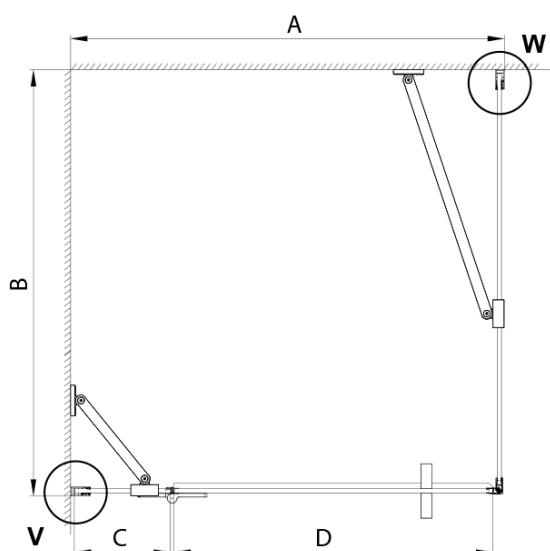

## Rozmery

Šírka: 1200 mm  
Výška: 2000 mm  
Hĺbka: 1000 mm

## Vlastnosti

Farba profilu: Zlatá mat  
Tvar: Obdĺžnikové zásteny  
Typ otvárania: Otváracie jednokrídlové  
Smer otvárania: Pravé  
Šírka vstupu: 585 mm  
Typ výplne: Číre sklo  
Úprava skla: Coated glass  
Hrúbka skla: 8 mm  
Vlastnosti: Bezrámové prevedenie  
Hmotnosť / ks: 87.65 kg  
Balenie: 4 ks  
Záruka: 3 roky

## Technický list

MODEL	A	B	C	D
800x800	785-800	785-800	167	585
800x900	785-800	885-900	167	585
800x1000	785-800	985-1000	167	585
800x1200	785-800	1185-1200	167	585
900x800	885-900	785-800	267	585
900x900	885-900	885-900	267	585
900x1000	885-900	985-1000	267	585
900x1200	885-900	1185-1200	267	585
1000x800	985-1000	785-800	367	585
1000x900	985-1000	885-900	367	585
1000x1000	985-1000	985-1000	367	585
1000x1200	985-1000	1185-1200	367	585
1100x800	1085-1100	785-800	467	585
1100x900	1085-1100	885-900	467	585
1100x1000	1085-1100	985-1000	467	585
1100x1200	1085-1100	1185-1200	467	585
1200x800	1185-1200	785-800	567	585
1200x900	1185-1200	885-900	567	585
1200x1000	1185-1200	985-1000	567	585
1200x1200	1185-1200	1185-1200	567	585