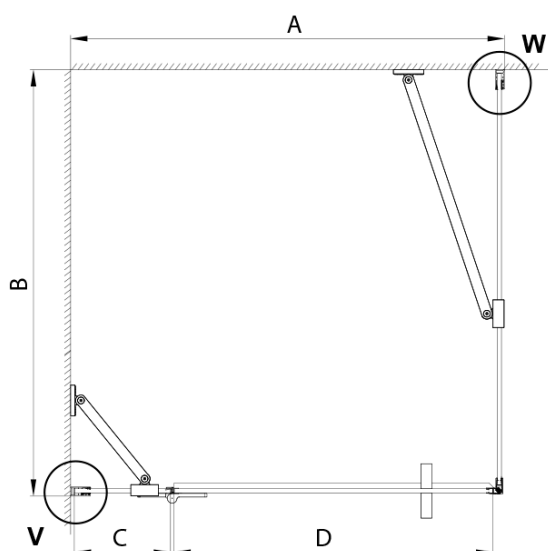

TRINITY GOLD MATT obdĺžniková sprchová zástena 1200x1000mm, číre sklo, pravé

Objednací kód: GT5610-12CR-G

Základné informácie

Značka: Gelco
Séria: TRINITY

Rozmery

Šírka: 1200 mm
Výška: 2000 mm
Hĺbka: 1000 mm

Vlastnosti

Záruka: 3 roky
Hmotnosť / ks: 87.65 kg
Balenie: 4 ks
Farba profilu: Zlatá mat
Tvar: Obdĺžnikové zásteny
Typ otvárania: Otváracie jednokrídlové
Smer otvárania: Pravé
Šírka vstupu: 585 mm
Typ výplne: Číre sklo
Úprava skla: Coated glass
Hrúbka skla: 8 mm
Vlastnosti: Bezrámové prevedenie
3D model: ÁNO

TRINITY GOLD MATT obdĺžniková sprchová zástena 1200x1000mm, číre sklo, pravé

Technický list

MODEL	A	B	C	D
800x800	785-800	785-800	167	585
800x900	785-800	885-900	167	585
800x1000	785-800	985-1000	167	585
800x1200	785-800	1185-1200	167	585
900x800	885-900	785-800	267	585
900x900	885-900	885-900	267	585
900x1000	885-900	985-1000	267	585
900x1200	885-900	1185-1200	267	585
1000x800	985-1000	785-800	367	585
1000x900	985-1000	885-900	367	585
1000x1000	985-1000	985-1000	367	585
1000x1200	985-1000	1185-1200	367	585
1100x800	1085-1100	785-800	467	585
1100x900	1085-1100	885-900	467	585
1100x1000	1085-1100	985-1000	467	585
1100x1200	1085-1100	1185-1200	467	585
1200x800	1185-1200	785-800	567	585
1200x900	1185-1200	885-900	567	585
1200x1000	1185-1200	985-1000	567	585
1200x1200	1185-1200	1185-1200	567	585