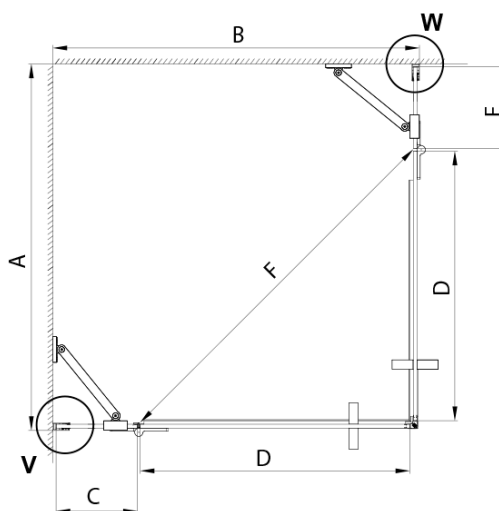

## Rozmery

Šírka: 800 mm  
Výška: 2000 mm  
Hĺbka: 800 mm

## Vlastnosti

Farba profilu: Zlatá mat  
Tvar: Štvorcové s rohovým vstupom  
Typ otvárania: Otváracie dvojkrídlové  
Šírka vstupu: 840 mm  
Typ výplne: Číre sklo  
Úprava skla: Coated glass  
Hrúbka skla: 8 mm  
Vlastnosti: Bezrámové prevedenie  
Hmotnosť / ks: 92.51 kg  
Balenie: 5 ks  
Záruka: 3 roky

# TRINITY GOLD MATT štvorcová sprchová zástena 800x800mm, rohový vstup, číre sklo

## Technický list

| MODEL     | A         | B         | C   | D   | E   | F   |
|-----------|-----------|-----------|-----|-----|-----|-----|
| 800x800   | 785-800   | 785-800   | 167 | 585 | 167 | 840 |
| 800x900   | 785-800   | 885-900   | 267 | 585 | 167 | 840 |
| 800x1000  | 785-800   | 985-1000  | 367 | 585 | 167 | 840 |
| 800x1100  | 785-800   | 1085-1100 | 467 | 585 | 167 | 840 |
| 800x1200  | 785-800   | 1185-1200 | 567 | 585 | 167 | 840 |
| 900x900   | 885-900   | 885-900   | 267 | 585 | 267 | 840 |
| 900x1000  | 885-900   | 985-1000  | 367 | 585 | 267 | 840 |
| 900x1100  | 885-900   | 1085-1100 | 467 | 585 | 267 | 840 |
| 900x1200  | 885-900   | 1185-1200 | 567 | 585 | 267 | 840 |
| 1000x1000 | 985-1000  | 985-1000  | 367 | 585 | 367 | 840 |
| 1000x1100 | 985-1000  | 1085-1100 | 467 | 585 | 367 | 840 |
| 1000x1200 | 985-1000  | 1185-1200 | 567 | 585 | 367 | 840 |
| 1100x1100 | 1085-1100 | 1085-1100 | 467 | 585 | 467 | 840 |
| 1100x1200 | 1085-1100 | 1185-1200 | 567 | 585 | 467 | 840 |
| 1200x1200 | 1185-1200 | 1185-1200 | 567 | 585 | 567 | 840 |