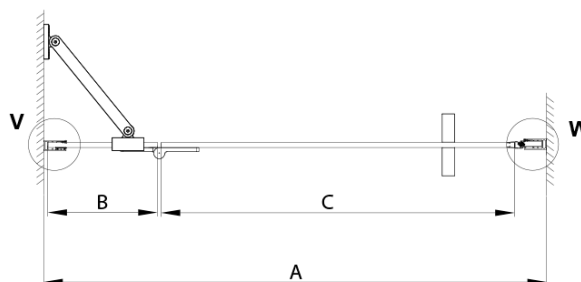

Technický list

MODEL	A	B	C
800	785-815	167	555
900	885-915	267	555
1000	985-1015	367	555
1100	1085-1115	467	555
1200	1185-1215	567	555