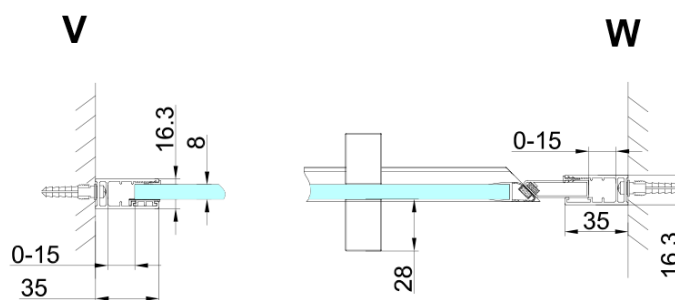

# TRINITY CHROME sprchové dvere do niky 900 mm, matné sklo, ľavé

Objednací kód: GT1290ML-CH

## Rozmery

Šírka: 900 mm  
Výška: 2000 mm

## Vlastnosti

Záruka: 3 roky  
Hmotnosť / ks: 49.68 kg  
Balenie: 3 ks  
Farba profilu: Chróm  
Tvar: Dvere do niky  
Typ otvárania: Otváracie jednokridlové  
Smer otvárania: Ľavé  
Šírka vstupu: 555 mm  
Typ výplne: Matné sklo  
Úprava skla: Coated glass  
Hrúbka skla: 8 mm  
Inštalačná šírka od: 885 mm  
Inštalačná šírka do: 915 mm  
Vlastnosti: Bezrámové prevedenie  
3D model: ÁNO

Technický list

MODEL	A	B	C
800	785-815	167	555
900	885-915	267	555
1000	985-1015	367	555
1100	1085-1115	467	555
1200	1185-1215	567	555