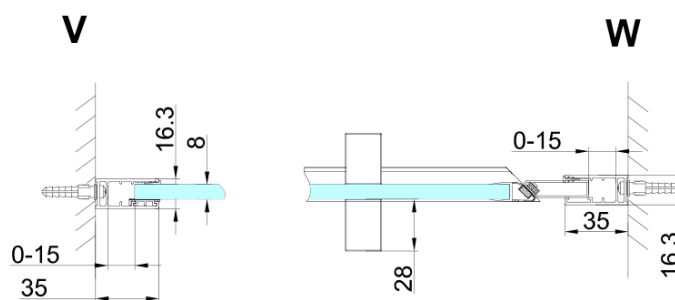

TRINITY CHROME sprchové dvere do niky 900 mm, matné sklo, ľavé

Objednací kód: GT1290ML-CH

Základné informácie

Značka: Gelco
Séria: TRINITY

Rozmery

Šírka: 900 mm
Výška: 2000 mm

Vlastnosti

Farba profilu: Chróm - Leštený hliník
Tvar: Dvere do niky
Typ otvárania: Otváracie jednokrídlové
Smer otvárania: Ľavé
Šírka vstupu: 555 mm
Typ výplne: Matné sklo
Úprava skla: Coated glass
Hrúbka skla: 8 mm
Inštalačná šírka od: 885 mm
Inštalačná šírka do: 915 mm
Vlastnosti: Bezrámové prevedenie
Balenie: 3 ks
Záruka: 3 roky

Technický list

| MODEL | A | B | C |
|-------|-----------|-----|-----|
| 800 | 785-815 | 167 | 555 |
| 900 | 885-915 | 267 | 555 |
| 1000 | 985-1015 | 367 | 555 |
| 1100 | 1085-1115 | 467 | 555 |
| 1200 | 1185-1215 | 567 | 555 |