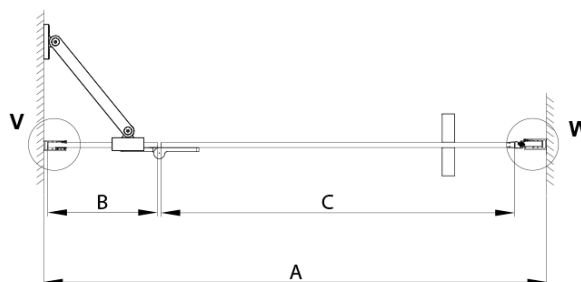

TRINITY CHROME sprchové dvere do niky 900 mm, matné sklo, ľavé

Objednací kód: GT1290ML-CH

Základné informácie

Značka: Gelco
Séria: TRINITY

Rozmery

Šírka: 900 mm
Výška: 2000 mm

Vlastnosti

Farba profilu: Chróm - Leštený hliník
Tvar: Dvere do niky
Typ otvárania: Otváracie jednokrídlové
Smer otvárania: Ľavé
Šírka vstupu: 555 mm
Typ výplne: Matné sklo
Úprava skla: Coated glass
Hrúbka skla: 8 mm
Inštalačná šírka od: 885 mm
Inštalačná šírka do: 915 mm
Vlastnosti: Bezrámové prevedenie
Balenie: 3 ks
Záruka: 3 roky

Technický list

| MODEL | A | B | C |
|-------|-----------|-----|-----|
| 800 | 785-815 | 167 | 555 |
| 900 | 885-915 | 267 | 555 |
| 1000 | 985-1015 | 367 | 555 |
| 1100 | 1085-1115 | 467 | 555 |
| 1200 | 1185-1215 | 567 | 555 |