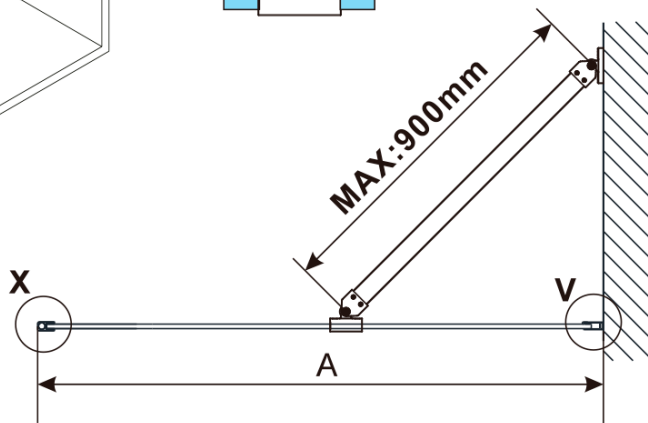

ESCA GOLD MATT jednodielna sprchová zástena na inštaláciu k stene, číre sklo, 600 mm

Objednací kód: ES1060-04

Základné informácie

Značka: Polysan

Séria: ESCA

Rozmery

Výška: 2100 mm

Hĺbka: 600 mm

Záruka: 2 roky

Odporúčame prikúpiť

1 ks ESCA rohová vzpera 900mm, zlatá mat (Objednací kód: ES7846)

ESCA GOLD MATT jednodielna sprchová zástena na inštaláciu k stene, číre sklo, 600 mm

Technický list

MODEL	A,mm
ES1030	290~305
ES1040	390~405
ES1050	490~505
ES1060	590~605

MODEL	A,mm
ES1070/ES1170/ES1270/ES1370/ES1470/ES1570	690~705
ES1080/ES1180/ES1280/ES1380/ES1480/ES1580	790~805
ES1090/ES1190/ES1290/ES1390/ES1490/ES1590	890~905
ES1010/ES1110/ES1210/ES1310/ES1410/ES1510	990~1005
ES1011/ES1111/ES1211/ES1311/ES1411/ES1511	1090~1105
ES1012/ES1112/ES1212/ES1312/ES1412/ES1512	1190~1205
ES1013/ES1113/ES1213/ES1313/ES1413/ES1513	1290~1305
ES1014/ES1114/ES1214/ES1314/ES1414/ES1514	1390~1405
ES1015/ES1115/ES1215/ES1315/ES1415/ES1515	1490~1505