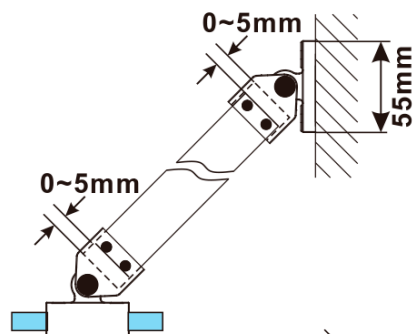

ESCA GOLD MATT jednodielna sprchová zástena na inštaláciu k stene, číre sklo, 600 mm

Objednací kód: ES1060-04

Základné informácie

Značka: Polysan

Séria: ESCA

Rozmery

Výška: 2100 mm

Hĺbka: 600 mm

Vlastnosti

Farba profilu: Zlatá mat

Tvar: Jednostenná pevná

Typ výplne: Číre sklo

Úprava skla: Antidrop

Hrúbka skla: 8 mm

Hmotnosť / ks: 24.8 kg

Balenie: 2 ks

Záruka: 2 roky

Odporúčame prikúpiť

1 ks ESCA rohová vzpera 900mm, zlatá mat (Objednací kód: ES7846)

ESCA GOLD MATT jednodielna sprchová zástena na inštaláciu k stene, číre sklo, 600 mm

Technický list

MODEL	A,mm
ES1030	290~305
ES1040	390~405
ES1050	490~505
ES1060	590~605

MODEL	A,mm
ES1070/ES1170/ES1270/ES1370/ES1470/ES1570	690~705
ES1080/ES1180/ES1280/ES1380/ES1480/ES1580	790~805
ES1090/ES1190/ES1290/ES1390/ES1490/ES1590	890~905
ES1010/ES1110/ES1210/ES1310/ES1410/ES1510	990~1005
ES1011/ES1111/ES1211/ES1311/ES1411/ES1511	1090~1105
ES1012/ES1112/ES1212/ES1312/ES1412/ES1512	1190~1205
ES1013/ES1113/ES1213/ES1313/ES1413/ES1513	1290~1305
ES1014/ES1114/ES1214/ES1314/ES1414/ES1514	1390~1405
ES1015/ES1115/ES1215/ES1315/ES1415/ES1515	1490~1505