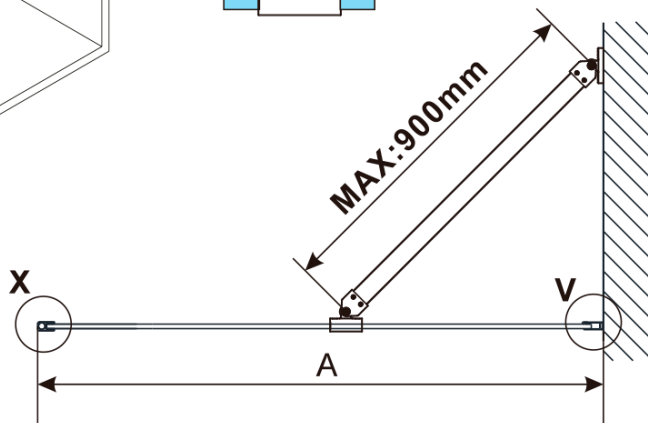

ESCA BLACK MATT jednodielna sprchová zástena na inštaláciu k stene, číre sklo, 600 mm

Objednací kód: ES1060-02

Základné informácie

Značka: Polysan

Séria: ESCA

Rozmery

Šírka: 600 mm

Výška: 2100 mm

Hrúbka skla: 8 mm

Balenie neobsahuje: Vzpera

Odporúčame prikúpiť

1 ks ESCA rohová vzpera 900mm, čierna mat (Objednací kód: ES7825)

ESCA BLACK MATT jednodielna sprchová zástena na inštaláciu k stene, číre sklo, 600 mm

Technický list

MODEL	A,mm
ES1030	290~305
ES1040	390~405
ES1050	490~505
ES1060	590~605

MODEL	A,mm
ES1070/ES1170/ES1270/ES1370/ES1470/ES1570	690~705
ES1080/ES1180/ES1280/ES1380/ES1480/ES1580	790~805
ES1090/ES1190/ES1290/ES1390/ES1490/ES1590	890~905
ES1010/ES1110/ES1210/ES1310/ES1410/ES1510	990~1005
ES1011/ES1111/ES1211/ES1311/ES1411/ES1511	1090~1105
ES1012/ES1112/ES1212/ES1312/ES1412/ES1512	1190~1205
ES1013/ES1113/ES1213/ES1313/ES1413/ES1513	1290~1305
ES1014/ES1114/ES1214/ES1314/ES1414/ES1514	1390~1405
ES1015/ES1115/ES1215/ES1315/ES1415/ES1515	1490~1505