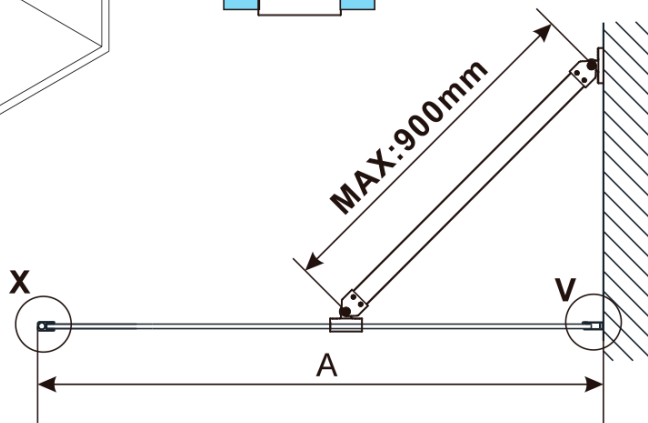

## Rozmery

Výška: 2100 mm

Hĺbka: 500 mm

## Odporúčame prikúpiť

1 ks ESCA rohová vzpera 900mm, zlatá mat (Objednací kód: ES7846)

ESCA GOLD MATT jednodielna sprchová zástena na inštaláciu k stene, číre sklo, 500 mm

Technický list

MODEL	A,mm
ES1030	290~305
ES1040	390~405
ES1050	490~505
ES1060	590~605

MODEL	A,mm
ES1070/ES1170/ES1270/ES1370/ES1470/ES1570	690~705
ES1080/ES1180/ES1280/ES1380/ES1480/ES1580	790~805
ES1090/ES1190/ES1290/ES1390/ES1490/ES1590	890~905
ES1010/ES1110/ES1210/ES1310/ES1410/ES1510	990~1005
ES1011/ES1111/ES1211/ES1311/ES1411/ES1511	1090~1105
ES1012/ES1112/ES1212/ES1312/ES1412/ES1512	1190~1205
ES1013/ES1113/ES1213/ES1313/ES1413/ES1513	1290~1305
ES1014/ES1114/ES1214/ES1314/ES1414/ES1514	1390~1405
ES1015/ES1115/ES1215/ES1315/ES1415/ES1515	1490~1505