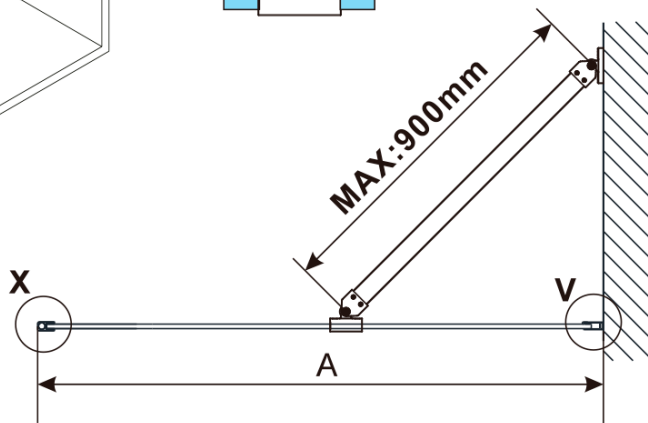

ESCA GOLD MATT jednodielna sprchová zástena na inštaláciu k stene, číre sklo, 500 mm

Objednací kód: ES1050-04

Základné informácie

Značka: Polysan

Séria: ESCA

Rozmery

Šírka: 500 mm

Výška: 2100 mm

Balenie: 2 ks

Záruka: 2 roky

Odporúčame prikúpiť

1 ks ESCA rohová vzpera 900mm, zlatá mat (Objednací kód: ES7846)

ESCA GOLD MATT jednodielna sprchová zástena na inštaláciu k stene, číre sklo, 500 mm

Technický list

MODEL	A,mm
ES1030	290~305
ES1040	390~405
ES1050	490~505
ES1060	590~605

MODEL	A,mm
ES1070/ES1170/ES1270/ES1370/ES1470/ES1570	690~705
ES1080/ES1180/ES1280/ES1380/ES1480/ES1580	790~805
ES1090/ES1190/ES1290/ES1390/ES1490/ES1590	890~905
ES1010/ES1110/ES1210/ES1310/ES1410/ES1510	990~1005
ES1011/ES1111/ES1211/ES1311/ES1411/ES1511	1090~1105
ES1012/ES1112/ES1212/ES1312/ES1412/ES1512	1190~1205
ES1013/ES1113/ES1213/ES1313/ES1413/ES1513	1290~1305
ES1014/ES1114/ES1214/ES1314/ES1414/ES1514	1390~1405
ES1015/ES1115/ES1215/ES1315/ES1415/ES1515	1490~1505