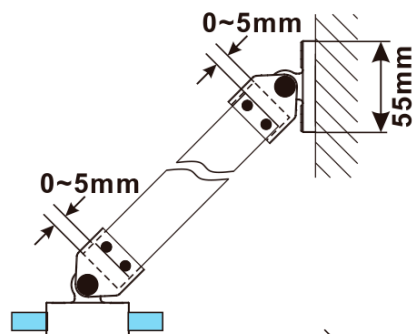

## Rozmery

Výška: 2100 mm

Hĺbka: 500 mm

## Odporúčame prikúpiť

1 ks ESCA rohová vzpera 900mm, zlatá mat (Objednací kód: ES7846)

ESCA GOLD MATT jednodielna sprchová zástena na inštaláciu k stene, číre sklo, 500 mm

Technický list

MODEL	A,mm
ES1030	290~305
ES1040	390~405
ES1050	490~505
ES1060	590~605

MODEL	A,mm
ES1070/ES1170/ES1270/ES1370/ES1470/ES1570	690~705
ES1080/ES1180/ES1280/ES1380/ES1480/ES1580	790~805
ES1090/ES1190/ES1290/ES1390/ES1490/ES1590	890~905
ES1010/ES1110/ES1210/ES1310/ES1410/ES1510	990~1005
ES1011/ES1111/ES1211/ES1311/ES1411/ES1511	1090~1105
ES1012/ES1112/ES1212/ES1312/ES1412/ES1512	1190~1205
ES1013/ES1113/ES1213/ES1313/ES1413/ES1513	1290~1305
ES1014/ES1114/ES1214/ES1314/ES1414/ES1514	1390~1405
ES1015/ES1115/ES1215/ES1315/ES1415/ES1515	1490~1505