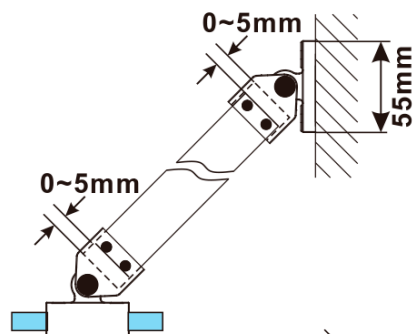

ESCA GOLD MATT jednodielna sprchová zástena na inštaláciu k stene, číre sklo, 500 mm

Objednací kód: ES1050-04

Základné informácie

Značka: Polysan

Séria: ESCA

Rozmery

Šírka: 500 mm

Výška: 2100 mm

Balenie: 2 ks

Záruka: 2 roky

Odporúčame prikúpiť

1 ks ESCA rohová vzpera 900mm, zlatá mat (Objednací kód: ES7846)

ESCA GOLD MATT jednodielna sprchová zástena na inštaláciu k stene, číre sklo, 500 mm

Technický list

MODEL	A,mm
ES1030	290~305
ES1040	390~405
ES1050	490~505
ES1060	590~605

MODEL	A,mm
ES1070/ES1170/ES1270/ES1370/ES1470/ES1570	690~705
ES1080/ES1180/ES1280/ES1380/ES1480/ES1580	790~805
ES1090/ES1190/ES1290/ES1390/ES1490/ES1590	890~905
ES1010/ES1110/ES1210/ES1310/ES1410/ES1510	990~1005
ES1011/ES1111/ES1211/ES1311/ES1411/ES1511	1090~1105
ES1012/ES1112/ES1212/ES1312/ES1412/ES1512	1190~1205
ES1013/ES1113/ES1213/ES1313/ES1413/ES1513	1290~1305
ES1014/ES1114/ES1214/ES1314/ES1414/ES1514	1390~1405
ES1015/ES1115/ES1215/ES1315/ES1415/ES1515	1490~1505