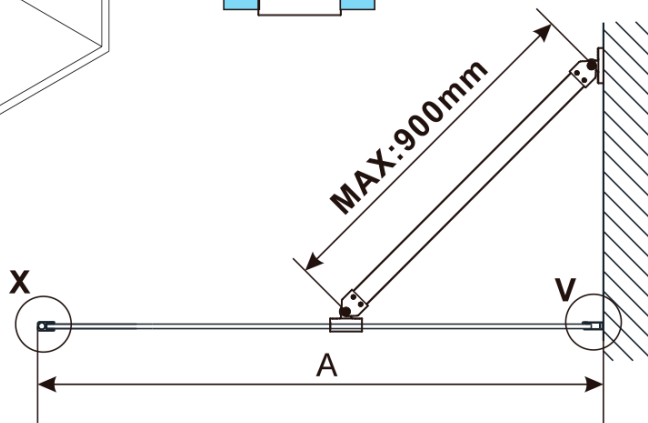

ESCA WHITE MATT jednodielna sprchová zástena na inštaláciu k stene, číre sklo, 500 mm

Objednací kód: ES1050-03

Základné informácie

Značka: Polysan

Séria: ESCA

Rozmery

Výška: 2100 mm

Hĺbka: 500 mm

Vlastnosti

Farba profilu: Biela

Tvar: Jednostenná pevná

Typ výplne: Číre sklo

Úprava skla: Antidrop

Hrúbka skla: 8 mm

Hmotnosť / ks: 24.8 kg

Balenie: 2 ks

Záruka: 2 roky

Odporúčame prikúpiť

1 ks ESCA rohová vzpera 900mm, biela mat (Objednací kód: ES7834)

ESCA WHITE MATT jednodielna sprchová zástena na inštaláciu k stene, číre sklo, 500 mm

Technický list

MODEL	A,mm
ES1030	290~305
ES1040	390~405
ES1050	490~505
ES1060	590~605

MODEL	A,mm
ES1070/ES1170/ES1270/ES1370/ES1470/ES1570	690~705
ES1080/ES1180/ES1280/ES1380/ES1480/ES1580	790~805
ES1090/ES1190/ES1290/ES1390/ES1490/ES1590	890~905
ES1010/ES1110/ES1210/ES1310/ES1410/ES1510	990~1005
ES1011/ES1111/ES1211/ES1311/ES1411/ES1511	1090~1105
ES1012/ES1112/ES1212/ES1312/ES1412/ES1512	1190~1205
ES1013/ES1113/ES1213/ES1313/ES1413/ES1513	1290~1305
ES1014/ES1114/ES1214/ES1314/ES1414/ES1514	1390~1405
ES1015/ES1115/ES1215/ES1315/ES1415/ES1515	1490~1505