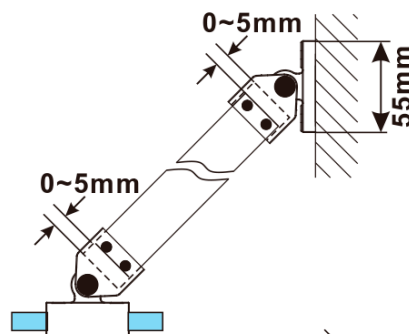

ESCA WHITE MATT jednodielna sprchová zástena na inštaláciu k stene, číre sklo, 500 mm

Objednací kód: ES1050-03

Základné informácie

Značka: Polysan

Séria: ESCA

Rozmery

Výška: 2100 mm

Hĺbka: 500 mm

Vlastnosti

Farba profilu: Biela

Tvar: Jednostenná pevná

Typ výplne: Číre sklo

Úprava skla: Antidrop

Hrúbka skla: 8 mm

Hmotnosť / ks: 24.8 kg

Balenie: 2 ks

Záruka: 2 roky

Odporúčame prikúpiť

1 ks ESCA rohová vzpera 900mm, biela mat (Objednací kód: ES7834)

ESCA WHITE MATT jednodielna sprchová zástena na inštaláciu k stene, číre sklo, 500 mm

Technický list

MODEL	A,mm
ES1030	290~305
ES1040	390~405
ES1050	490~505
ES1060	590~605

MODEL	A,mm
ES1070/ES1170/ES1270/ES1370/ES1470/ES1570	690~705
ES1080/ES1180/ES1280/ES1380/ES1480/ES1580	790~805
ES1090/ES1190/ES1290/ES1390/ES1490/ES1590	890~905
ES1010/ES1110/ES1210/ES1310/ES1410/ES1510	990~1005
ES1011/ES1111/ES1211/ES1311/ES1411/ES1511	1090~1105
ES1012/ES1112/ES1212/ES1312/ES1412/ES1512	1190~1205
ES1013/ES1113/ES1213/ES1313/ES1413/ES1513	1290~1305
ES1014/ES1114/ES1214/ES1314/ES1414/ES1514	1390~1405
ES1015/ES1115/ES1215/ES1315/ES1415/ES1515	1490~1505