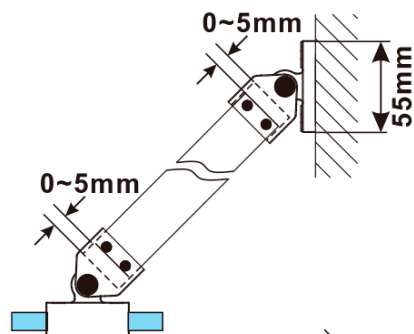

## Rozmery

Výška: 2100 mm

Hĺbka: 400 mm

## Odporúčame prikúpiť

1 ks ESCA rohová vzpera 900mm, zlatá mat (Objednací kód: ES7846)

ESCA GOLD MATT jednodielna sprchová zástena na inštaláciu k stene, číre sklo, 400 mm

Technický list

MODEL	A,mm
ES1030	290~305
ES1040	390~405
ES1050	490~505
ES1060	590~605

MODEL	A,mm
ES1070/ES1170/ES1270/ES1370/ES1470/ES1570	690~705
ES1080/ES1180/ES1280/ES1380/ES1480/ES1580	790~805
ES1090/ES1190/ES1290/ES1390/ES1490/ES1590	890~905
ES1010/ES1110/ES1210/ES1310/ES1410/ES1510	990~1005
ES1011/ES1111/ES1211/ES1311/ES1411/ES1511	1090~1105
ES1012/ES1112/ES1212/ES1312/ES1412/ES1512	1190~1205
ES1013/ES1113/ES1213/ES1313/ES1413/ES1513	1290~1305
ES1014/ES1114/ES1214/ES1314/ES1414/ES1514	1390~1405
ES1015/ES1115/ES1215/ES1315/ES1415/ES1515	1490~1505