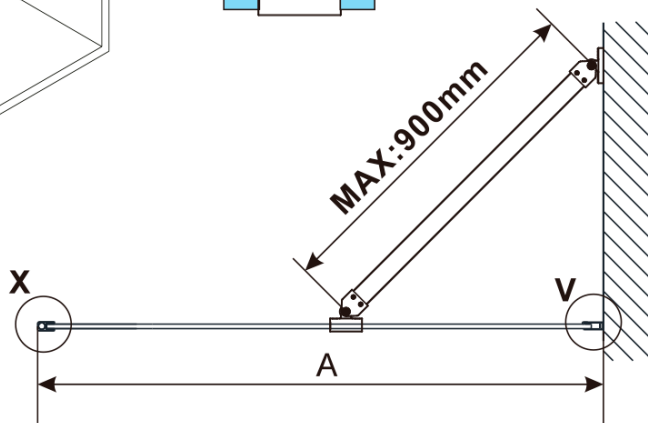

## Rozmery

Výška: 2100 mm

Hĺbka: 400 mm

## Odporúčame prikúpiť

1 ks ESCA rohová vzpera 900mm, zlatá mat (Objednací kód: ES7846)

ESCA GOLD MATT jednodielna sprchová zástena na inštaláciu k stene, číre sklo, 400 mm

Technický list

MODEL	A,mm
ES1030	290~305
ES1040	390~405
ES1050	490~505
ES1060	590~605

MODEL	A,mm
ES1070/ES1170/ES1270/ES1370/ES1470/ES1570	690~705
ES1080/ES1180/ES1280/ES1380/ES1480/ES1580	790~805
ES1090/ES1190/ES1290/ES1390/ES1490/ES1590	890~905
ES1010/ES1110/ES1210/ES1310/ES1410/ES1510	990~1005
ES1011/ES1111/ES1211/ES1311/ES1411/ES1511	1090~1105
ES1012/ES1112/ES1212/ES1312/ES1412/ES1512	1190~1205
ES1013/ES1113/ES1213/ES1313/ES1413/ES1513	1290~1305
ES1014/ES1114/ES1214/ES1314/ES1414/ES1514	1390~1405
ES1015/ES1115/ES1215/ES1315/ES1415/ES1515	1490~1505