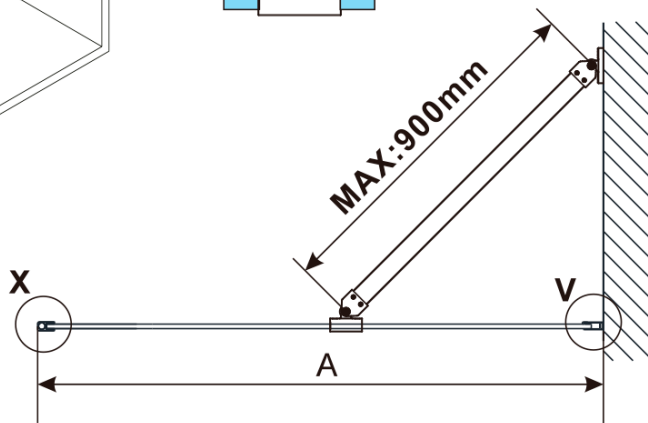

## Rozmery

Výška: 2100 mm

Hĺbka: 300 mm

## Vlastnosti

Farba profilu: Biela

Tvar: Jednostenná pevná

Typ výplne: Číre sklo

Úprava skla: Antidrop

Hrúbka skla: 8 mm

Hmotnosť / ks: 20.8 kg

Balenie: 2 ks

## Odporúčame prikúpiť

1 ks ESCA rohová vzpera 900mm, biela mat (Objednací kód: ES7834)

ESCA WHITE MATT jednodielna sprchová zástena na inštaláciu k stene, číre sklo, 300 mm

Technický list

MODEL	A,mm
ES1030	290~305
ES1040	390~405
ES1050	490~505
ES1060	590~605

MODEL	A,mm
ES1070/ES1170/ES1270/ES1370/ES1470/ES1570	690~705
ES1080/ES1180/ES1280/ES1380/ES1480/ES1580	790~805
ES1090/ES1190/ES1290/ES1390/ES1490/ES1590	890~905
ES1010/ES1110/ES1210/ES1310/ES1410/ES1510	990~1005
ES1011/ES1111/ES1211/ES1311/ES1411/ES1511	1090~1105
ES1012/ES1112/ES1212/ES1312/ES1412/ES1512	1190~1205
ES1013/ES1113/ES1213/ES1313/ES1413/ES1513	1290~1305
ES1014/ES1114/ES1214/ES1314/ES1414/ES1514	1390~1405
ES1015/ES1115/ES1215/ES1315/ES1415/ES1515	1490~1505