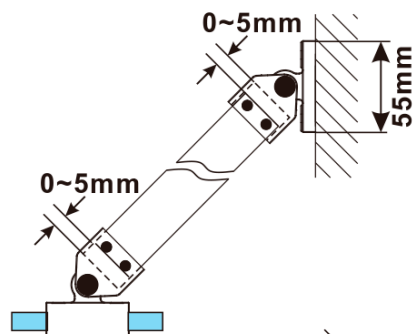

## Rozmery

Výška: 2100 mm

Hĺbka: 300 mm

## Vlastnosti

Farba profilu: Biela

Tvar: Jednostenná pevná

Typ výplne: Číre sklo

Úprava skla: Antidrop

Hrúbka skla: 8 mm

Hmotnosť / ks: 20.8 kg

Balenie: 2 ks

## Odporúčame prikúpiť

1 ks ESCA rohová vzpera 900mm, biela mat (Objednací kód: ES7834)

ESCA WHITE MATT jednodielna sprchová zástena na inštaláciu k stene, číre sklo, 300 mm

Technický list

MODEL	A,mm
ES1030	290~305
ES1040	390~405
ES1050	490~505
ES1060	590~605

MODEL	A,mm
ES1070/ES1170/ES1270/ES1370/ES1470/ES1570	690~705
ES1080/ES1180/ES1280/ES1380/ES1480/ES1580	790~805
ES1090/ES1190/ES1290/ES1390/ES1490/ES1590	890~905
ES1010/ES1110/ES1210/ES1310/ES1410/ES1510	990~1005
ES1011/ES1111/ES1211/ES1311/ES1411/ES1511	1090~1105
ES1012/ES1112/ES1212/ES1312/ES1412/ES1512	1190~1205
ES1013/ES1113/ES1213/ES1313/ES1413/ES1513	1290~1305
ES1014/ES1114/ES1214/ES1314/ES1414/ES1514	1390~1405
ES1015/ES1115/ES1215/ES1315/ES1415/ES1515	1490~1505