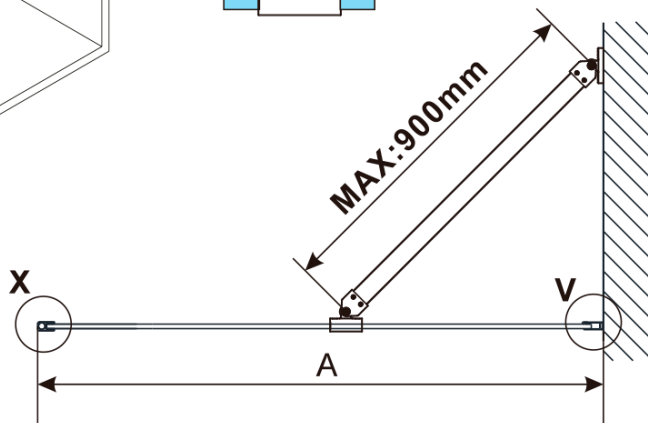

ESCA BLACK MATT jednodielna sprchová zástena na inštaláciu k stene, sklo číre, 300 mm

Objednací kód: ES1030-02

Základné informácie

Značka: Polysan

Séria: ESCA

Rozmery

Šírka: 300 mm

Výška: 2100 mm

Hrúbka skla: 8 mm

Balenie neobsahuje: Vzpera

Odporúčame prikúpiť

1 ks ESCA rohová vzpera 900mm, čierna mat (Objednací kód: ES7825)

ESCA BLACK MATT jednodielna sprchová zástena na inštaláciu k stene, sklo číre, 300 mm

Technický list

MODEL	A,mm
ES1030	290~305
ES1040	390~405
ES1050	490~505
ES1060	590~605

MODEL	A,mm
ES1070/ES1170/ES1270/ES1370/ES1470/ES1570	690~705
ES1080/ES1180/ES1280/ES1380/ES1480/ES1580	790~805
ES1090/ES1190/ES1290/ES1390/ES1490/ES1590	890~905
ES1010/ES1110/ES1210/ES1310/ES1410/ES1510	990~1005
ES1011/ES1111/ES1211/ES1311/ES1411/ES1511	1090~1105
ES1012/ES1112/ES1212/ES1312/ES1412/ES1512	1190~1205
ES1013/ES1113/ES1213/ES1313/ES1413/ES1513	1290~1305
ES1014/ES1114/ES1214/ES1314/ES1414/ES1514	1390~1405
ES1015/ES1115/ES1215/ES1315/ES1415/ES1515	1490~1505