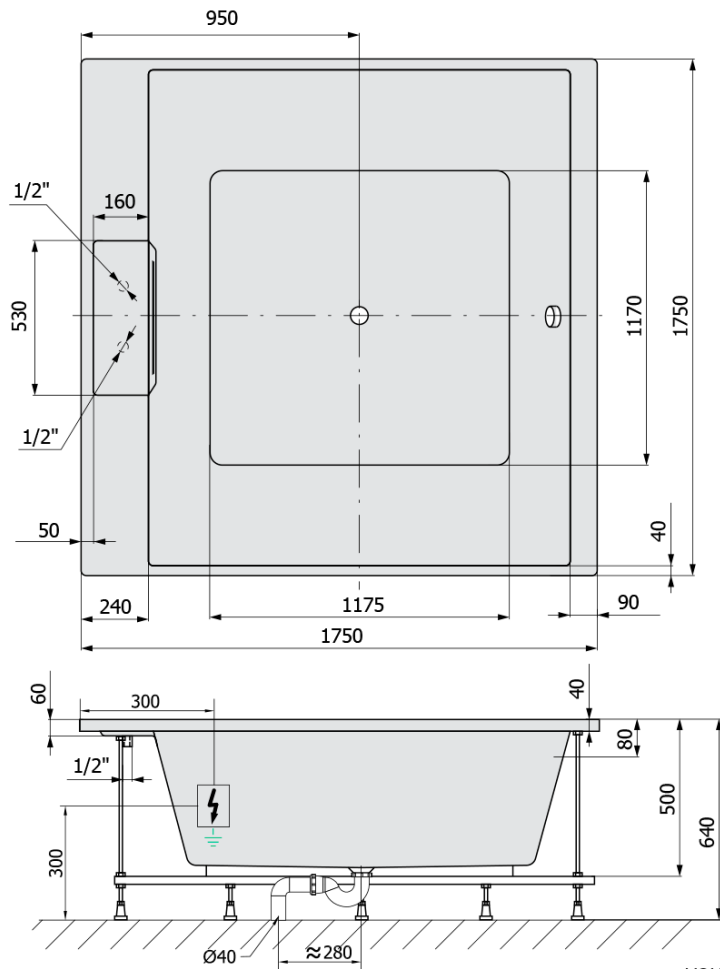

**CAME FALLS hydromasážna vaňa, 175x175x50cm,
Attraction Hydro-Air, chróm**

Objednací kód: 23611F.4010

Základné informácie

Značka: Polysan
Séria: HYDROMASÁŽNE SYSTÉMY

Rozmery

Dĺžka: 1750 mm
Šírka: 1750 mm
Výška: 500 mm
Objem: 720 l

Vlastnosti

Farba: Biela
Materiál: Akrylát
Tvar: Štvorcové
Inštalácia: Vstavaná (na obmurovanie)
Priemer odpadu: 52 mm
Masážny systém: ATTRACTION HYDRO AIR
Hmotnosť / ks: 88.67 kg
Balenie: 1 ks
Záruka: 2 roky

Odporúčame prikúpiť

1 ks Zvukovoizolačná páska k vani, 3m (Objednací kód: 93400)

CAME FALLS hydromasážna vaňa, 175x175x50cm,
Attraction Hydro-Air, chróm

Technický list

VOLUME 720L

Electric cable 3x2,5mm²
Lenght 2m from the wall