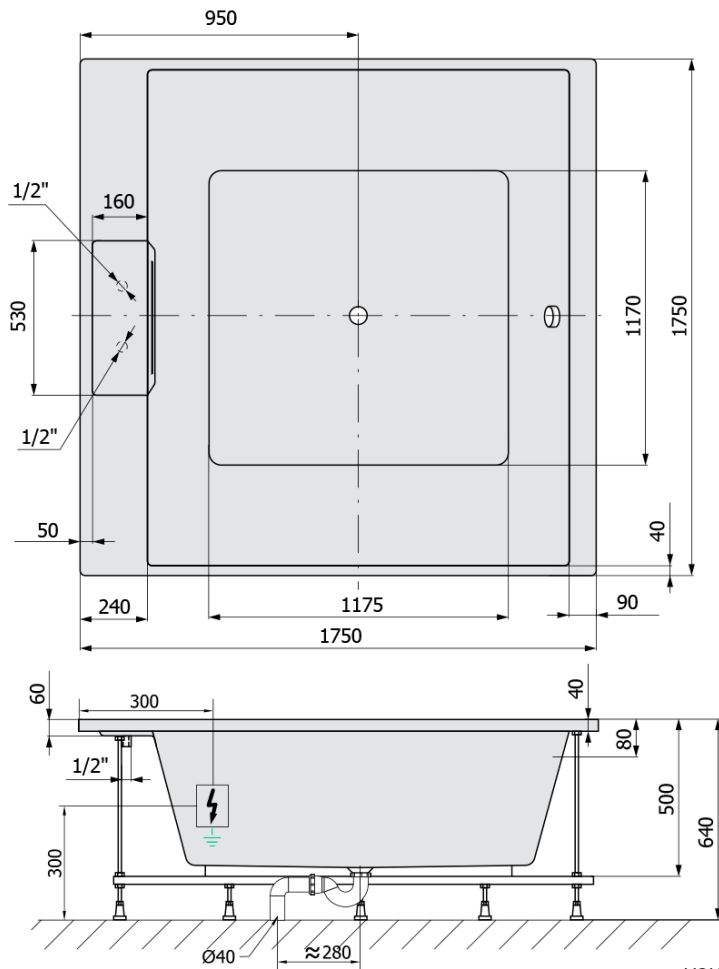

**CAME FALLS hydromasážna vaňa, 175x175x50cm,
Attraction Hydro-Air, chróm**

Objednací kód: 23611F.4010

Základné informácie

Značka: Polysan
Séria: HYDROMASÁŽNE SYSTÉMY

Rozmery

Dĺžka: 1750 mm
Šírka: 1750 mm
Výška: 500 mm
Objem: 720 l

Vlastnosti

Záruka: 2 roky
Hmotnosť / ks: 88.67 kg
Balenie: 1 ks
Farba: Biela
Materiál: Akrylát
Tvar: Štvorcové
Inštalácia: Vstavaná (na obmurovanie)
Priemer odpadu: 52 mm
Masážny systém: ATTRACTION HYDRO AIR

Odporúčame prikúpiť

1 ks Zvukovoizolačná páska k vani, 3m (Objednací kód: 93400)

CAME FALLS hydromasážna vaňa, 175x175x50cm,
Attraction Hydro-Air, chróm

Technický list

VOLUME 720L

Electric cable 3x2,5mm²
Lenght 2m from the wall