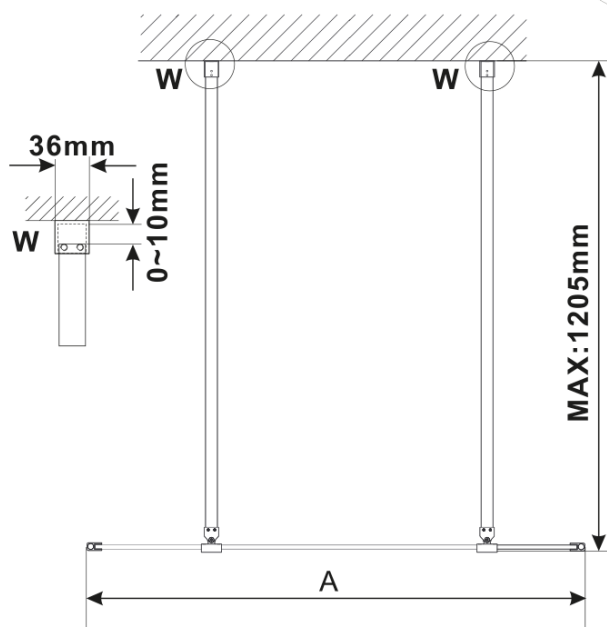

ESCA GOLD MATT jednodielna sprchová zástena do priestoru, dymové sklo, 1500 mm

Objednací kód: ES1415-08

Základné informácie

Značka: Polysan

Séria: ESCA

Rozmery

Šírka: 1500 mm

Výška: 2100 mm

Vlastnosti

Farba profilu: Zlatá mat

Tvar: Jednostenná Walk

Typ výplne: Dymové matné sklo

Úprava skla: Antidrop

Hrúbka skla: 8 mm

Hmotnosť / ks: 71.0 kg

Balenie: 3 ks

Záruka: 3 roky

Technický list

MODEL	A,mm
ES1070/ES1170/ES1270/ES1370/ES1470/ES1570	699
ES1080/ES1180/ES1280/ES1380/ES1480/ES1580	799
ES1090/ES1190/ES1290/ES1390/ES1490/ES1590	899
ES1010/ES1110/ES1210/ES1310/ES1410/ES1510	999
ES1011/ES1111/ES1211/ES1311/ES1411/ES1511	1099
ES1012/ES1112/ES1212/ES1312/ES1412/ES1512	1199
ES1013/ES1113/ES1213/ES1313/ES1413/ES1513	1299
ES1014/ES1114/ES1214/ES1314/ES1414/ES1514	1399
ES1015/ES1115/ES1215/ES1315/ES1415/ES1515	1499