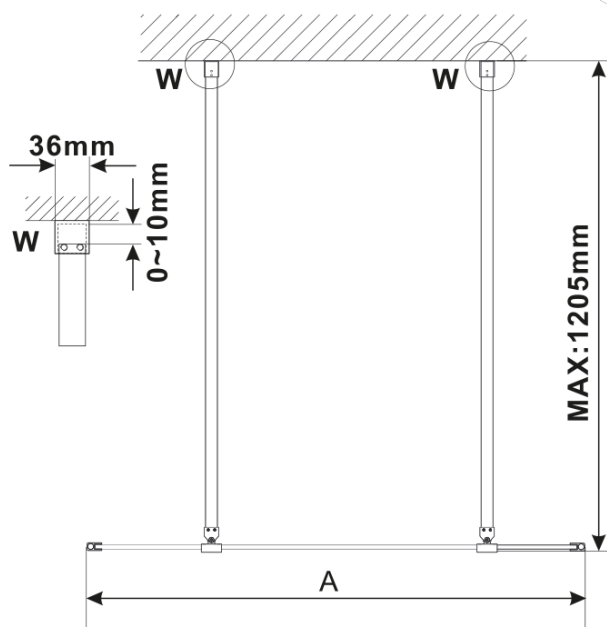

ESCA WHITE MATT jednodielna sprchová zástena do priestoru, dymové sklo, 1500 mm

Objednací kód: ES1415-07

Základné informácie

Značka: Polysan

Séria: ESCA

Rozmery

Šírka: 1500 mm

Výška: 2100 mm

Vlastnosti

Farba profilu: Biela

Tvar: Jednostenná Walk

Typ výplne: Dymové matné sklo

Úprava skla: Antidrop

Hrúbka skla: 8 mm

Hmotnosť / ks: 71.0 kg

Balenie: 3 ks

Záruka: 3 roky

Technický list

MODEL	A,mm
ES1070/ES1170/ES1270/ES1370/ES1470/ES1570	699
ES1080/ES1180/ES1280/ES1380/ES1480/ES1580	799
ES1090/ES1190/ES1290/ES1390/ES1490/ES1590	899
ES1010/ES1110/ES1210/ES1310/ES1410/ES1510	999
ES1011/ES1111/ES1211/ES1311/ES1411/ES1511	1099
ES1012/ES1112/ES1212/ES1312/ES1412/ES1512	1199
ES1013/ES1113/ES1213/ES1313/ES1413/ES1513	1299
ES1014/ES1114/ES1214/ES1314/ES1414/ES1514	1399
ES1015/ES1115/ES1215/ES1315/ES1415/ES1515	1499