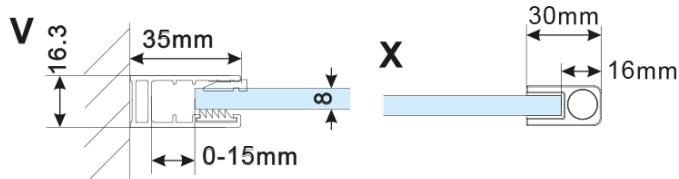

ESCA WHITE MATT jednodielna sprchová zástena na inštaláciu k stene, dymové matné sklo, 1500 mm

Objednací kód: ES1415-03

Základné informácie

Značka: Polysan

Séria: ESCA

Rozmery

Výška: 2100 mm

Hĺbka: 1500 mm

Vlastnosti

Farba profilu: Biela

Tvar: Jednostenná pevná

Typ výplne: Dymové matné sklo

Úprava skla: Antidrop

Hrúbka skla: 8 mm

Hmotnosť / ks: 73.0 kg

Balenie: 2 ks

Záruka: 2 roky

ESCA WHITE MATT jednodielna sprchová zástena na inštaláciu k stene, dymové matné sklo, 1500 mm

Technický list

MODEL	A,mm
ES1070/ES1170/ES1270/ES1370/ES1470/ES1570	690~705
ES1080/ES1180/ES1280/ES1380/ES1480/ES1580	790~805
ES1090/ES1190/ES1290/ES1390/ES1490/ES1590	890~905
ES1010/ES1110/ES1210/ES1310/ES1410/ES1510	990~1005
ES1011/ES1111/ES1211/ES1311/ES1411/ES1511	1090~1105
ES1012/ES1112/ES1212/ES1312/ES1412/ES1512	1190~1205
ES1013/ES1113/ES1213/ES1313/ES1413/ES1513	1290~1305
ES1014/ES1114/ES1214/ES1314/ES1414/ES1514	1390~1405
ES1015/ES1115/ES1215/ES1315/ES1415/ES1515	1490~1505