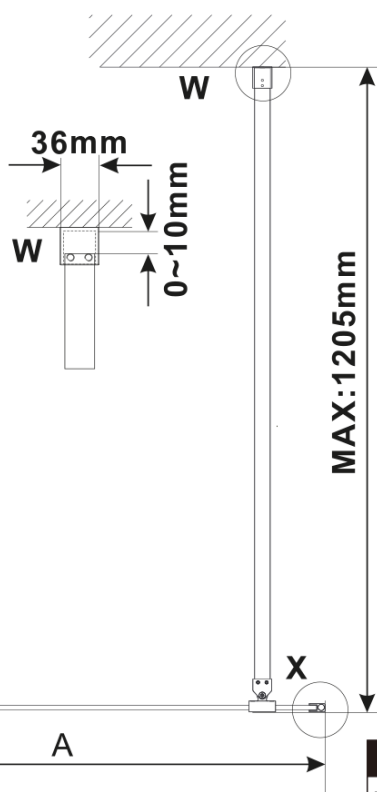

ESCA WHITE MATT jednodielna sprchová zástena na inštaláciu k stene, dymové matné sklo, 1500 mm

Objednací kód: ES1415-03

Základné informácie

Značka: Polysan

Séria: ESCA

Rozmery

Výška: 2100 mm

Hĺbka: 1500 mm

Vlastnosti

Farba profilu: Biela

Tvar: Jednostenná pevná

Typ výplne: Dymové matné sklo

Úprava skla: Antidrop

Hrúbka skla: 8 mm

Hmotnosť / ks: 73.0 kg

Balenie: 2 ks

Záruka: 2 roky

ESCA WHITE MATT jednodielna sprchová zástena na inštaláciu k stene, dymové matné sklo, 1500 mm

Technický list

MODEL	A,mm
ES1070/ES1170/ES1270/ES1370/ES1470/ES1570	690~705
ES1080/ES1180/ES1280/ES1380/ES1480/ES1580	790~805
ES1090/ES1190/ES1290/ES1390/ES1490/ES1590	890~905
ES1010/ES1110/ES1210/ES1310/ES1410/ES1510	990~1005
ES1011/ES1111/ES1211/ES1311/ES1411/ES1511	1090~1105
ES1012/ES1112/ES1212/ES1312/ES1412/ES1512	1190~1205
ES1013/ES1113/ES1213/ES1313/ES1413/ES1513	1290~1305
ES1014/ES1114/ES1214/ES1314/ES1414/ES1514	1390~1405
ES1015/ES1115/ES1215/ES1315/ES1415/ES1515	1490~1505