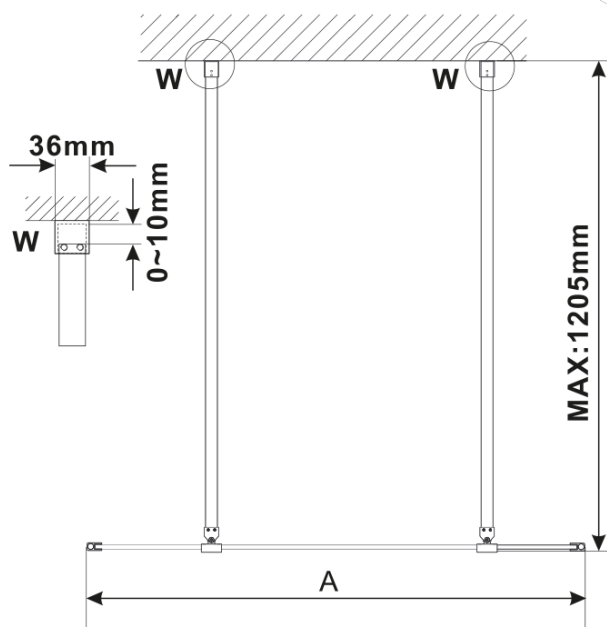

ESCA GOLD MATT jednodielna sprchová zástena do priestoru, dymové sklo, 1400 mm

Objednací kód: ES1414-08

Základné informácie

Značka: Polysan

Séria: ESCA

Rozmery

Šírka: 1400 mm

Výška: 2100 mm

Vlastnosti

Farba profilu: Zlatá mat

Tvar: Jednostenná Walk

Typ výplne: Dymové matné sklo

Úprava skla: Antidrop

Hrúbka skla: 8 mm

Hmotnosť / ks: 71.0 kg

Balenie: 3 ks

Záruka: 3 roky

Technický list

MODEL	A,mm
ES1070/ES1170/ES1270/ES1370/ES1470/ES1570	699
ES1080/ES1180/ES1280/ES1380/ES1480/ES1580	799
ES1090/ES1190/ES1290/ES1390/ES1490/ES1590	899
ES1010/ES1110/ES1210/ES1310/ES1410/ES1510	999
ES1011/ES1111/ES1211/ES1311/ES1411/ES1511	1099
ES1012/ES1112/ES1212/ES1312/ES1412/ES1512	1199
ES1013/ES1113/ES1213/ES1313/ES1413/ES1513	1299
ES1014/ES1114/ES1214/ES1314/ES1414/ES1514	1399
ES1015/ES1115/ES1215/ES1315/ES1415/ES1515	1499