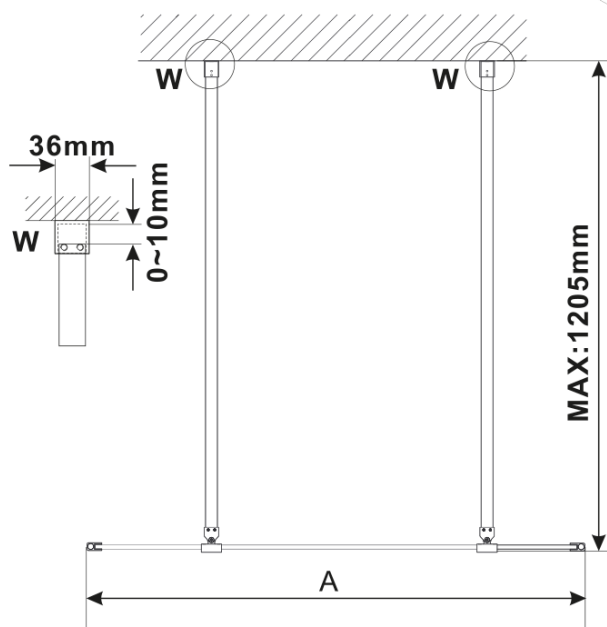

ESCA WHITE MATT jednodielna sprchová zástena do priestoru, dymové sklo, 1400 mm

Objednací kód: ES1414-07

Základné informácie

Značka: Polysan

Séria: ESCA

Rozmery

Šírka: 1400 mm

Výška: 2100 mm

Vlastnosti

Farba profilu: Biela

Tvar: Jednostenná Walk

Typ výplne: Dymové matné sklo

Úprava skla: Antidrop

Hrúbka skla: 8 mm

Hmotnosť / ks: 71.0 kg

Balenie: 3 ks

Záruka: 3 roky

Technický list

MODEL	A,mm
ES1070/ES1170/ES1270/ES1370/ES1470/ES1570	699
ES1080/ES1180/ES1280/ES1380/ES1480/ES1580	799
ES1090/ES1190/ES1290/ES1390/ES1490/ES1590	899
ES1010/ES1110/ES1210/ES1310/ES1410/ES1510	999
ES1011/ES1111/ES1211/ES1311/ES1411/ES1511	1099
ES1012/ES1112/ES1212/ES1312/ES1412/ES1512	1199
ES1013/ES1113/ES1213/ES1313/ES1413/ES1513	1299
ES1014/ES1114/ES1214/ES1314/ES1414/ES1514	1399
ES1015/ES1115/ES1215/ES1315/ES1415/ES1515	1499