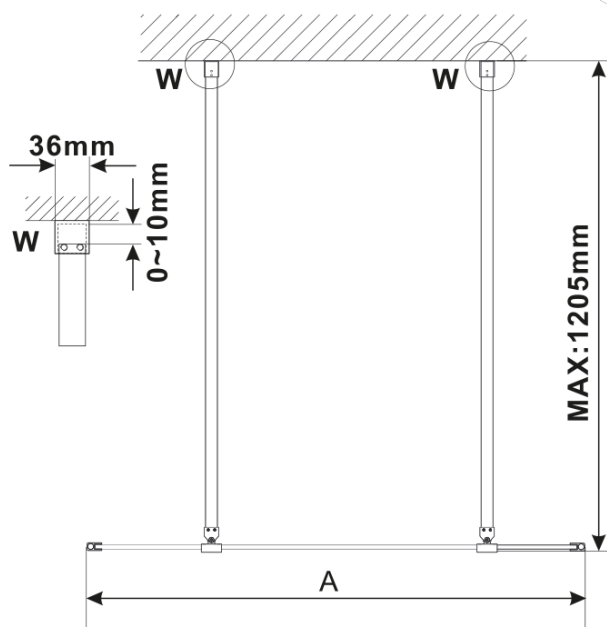

ESCA BLACK MATT jednodielna sprchová zástena do priestoru, dymové sklo, 1400 mm

Objednací kód: ES1414-06

Základné informácie

Značka: Polysan

Séria: ESCA

Rozmery

Šírka: 1400 mm

Výška: 2100 mm

Vlastnosti

Farba profilu: Čierna mat

Tvar: Jednostenná Walk

Typ výplne: Dymové matné sklo

Úprava skla: Antidrop

Hrúbka skla: 8 mm

Hmotnosť / ks: 71.0 kg

Balenie: 3 ks

Záruka: 3 roky

Technický list

MODEL	A,mm
ES1070/ES1170/ES1270/ES1370/ES1470/ES1570	699
ES1080/ES1180/ES1280/ES1380/ES1480/ES1580	799
ES1090/ES1190/ES1290/ES1390/ES1490/ES1590	899
ES1010/ES1110/ES1210/ES1310/ES1410/ES1510	999
ES1011/ES1111/ES1211/ES1311/ES1411/ES1511	1099
ES1012/ES1112/ES1212/ES1312/ES1412/ES1512	1199
ES1013/ES1113/ES1213/ES1313/ES1413/ES1513	1299
ES1014/ES1114/ES1214/ES1314/ES1414/ES1514	1399
ES1015/ES1115/ES1215/ES1315/ES1415/ES1515	1499