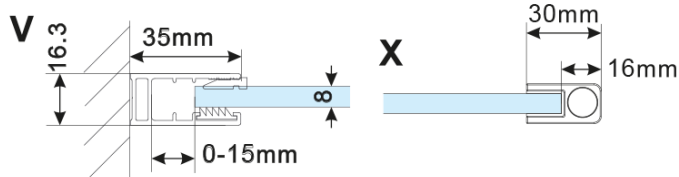

# ESCA WHITE MATT jednodielna sprchová zástena na inštaláciu k stene, dymové matné sklo, 1400 mm

Objednací kód: ES1414-03

## Rozmery

Výška: 2100 mm

Hĺbka: 1400 mm

## Vlastnosti

Farba profilu: Biela

Tvar: Jednostenná pevná

Typ výplne: Dymové matné sklo

Úprava skla: Antidrop

Hrúbka skla: 8 mm

Hmotnosť / ks: 73.0 kg

Balenie: 2 ks

Záruka: 2 roky

ESCA WHITE MATT jednodielna sprchová zástena na inštaláciu k stene, dymové matné sklo, 1400 mm

Technický list

MODEL	A,mm
ES1070/ES1170/ES1270/ES1370/ES1470/ES1570	690~705
ES1080/ES1180/ES1280/ES1380/ES1480/ES1580	790~805
ES1090/ES1190/ES1290/ES1390/ES1490/ES1590	890~905
ES1010/ES1110/ES1210/ES1310/ES1410/ES1510	990~1005
ES1011/ES1111/ES1211/ES1311/ES1411/ES1511	1090~1105
ES1012/ES1112/ES1212/ES1312/ES1412/ES1512	1190~1205
ES1013/ES1113/ES1213/ES1313/ES1413/ES1513	1290~1305
ES1014/ES1114/ES1214/ES1314/ES1414/ES1514	1390~1405
ES1015/ES1115/ES1215/ES1315/ES1415/ES1515	1490~1505