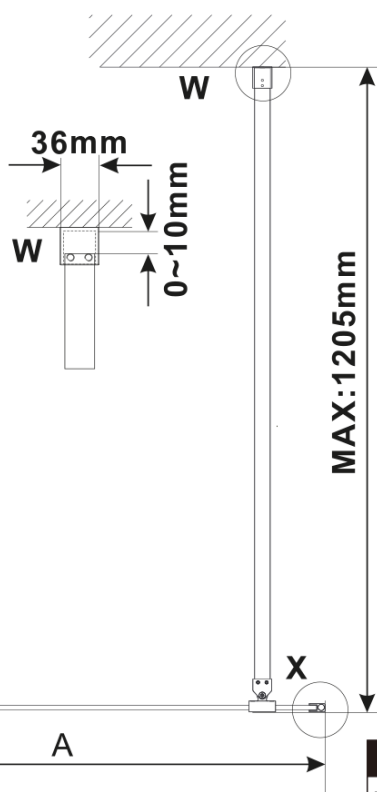

# ESCA WHITE MATT jednodielna sprchová zástena na inštaláciu k stene, dymové matné sklo, 1400 mm

Objednací kód: ES1414-03

## Rozmery

Výška: 2100 mm

Hĺbka: 1400 mm

## Vlastnosti

Farba profilu: Biela

Tvar: Jednostenná pevná

Typ výplne: Dymové matné sklo

Úprava skla: Antidrop

Hrúbka skla: 8 mm

Hmotnosť / ks: 73.0 kg

Balenie: 2 ks

Záruka: 2 roky

ESCA WHITE MATT jednodielna sprchová zástena na inštaláciu k stene, dymové matné sklo, 1400 mm

Technický list

MODEL	A,mm
ES1070/ES1170/ES1270/ES1370/ES1470/ES1570	690~705
ES1080/ES1180/ES1280/ES1380/ES1480/ES1580	790~805
ES1090/ES1190/ES1290/ES1390/ES1490/ES1590	890~905
ES1010/ES1110/ES1210/ES1310/ES1410/ES1510	990~1005
ES1011/ES1111/ES1211/ES1311/ES1411/ES1511	1090~1105
ES1012/ES1112/ES1212/ES1312/ES1412/ES1512	1190~1205
ES1013/ES1113/ES1213/ES1313/ES1413/ES1513	1290~1305
ES1014/ES1114/ES1214/ES1314/ES1414/ES1514	1390~1405
ES1015/ES1115/ES1215/ES1315/ES1415/ES1515	1490~1505