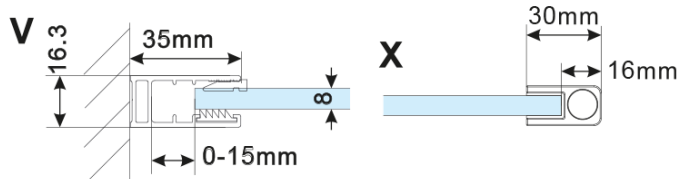

ESCA WHITE MATT jednodielna sprchová zástena na inštaláciu k stene, dymové matné sklo, 1400 mm

Objednací kód: ES1414-03

Základné informácie

Značka: Polysan

Séria: ESCA

Rozmery

Šírka: 1400 mm

Výška: 2100 mm

Vlastnosti

Záruka: 2 roky

Hmotnosť / ks: 73 kg

Balenie: 2 ks

Farba profilu: Biela

Tvar: Jednostenná pevná

Typ výplne: Dymové matné sklo

Úprava skla: Antidrop

Hrúbka skla: 8 mm

Balenie neobsahuje: Vzpera

ESCA WHITE MATT jednodielna sprchová zástena na inštaláciu k stene, dymové matné sklo, 1400 mm

Technický list

MODEL	A,mm
ES1070/ES1170/ES1270/ES1370/ES1470/ES1570	690~705
ES1080/ES1180/ES1280/ES1380/ES1480/ES1580	790~805
ES1090/ES1190/ES1290/ES1390/ES1490/ES1590	890~905
ES1010/ES1110/ES1210/ES1310/ES1410/ES1510	990~1005
ES1011/ES1111/ES1211/ES1311/ES1411/ES1511	1090~1105
ES1012/ES1112/ES1212/ES1312/ES1412/ES1512	1190~1205
ES1013/ES1113/ES1213/ES1313/ES1413/ES1513	1290~1305
ES1014/ES1114/ES1214/ES1314/ES1414/ES1514	1390~1405
ES1015/ES1115/ES1215/ES1315/ES1415/ES1515	1490~1505