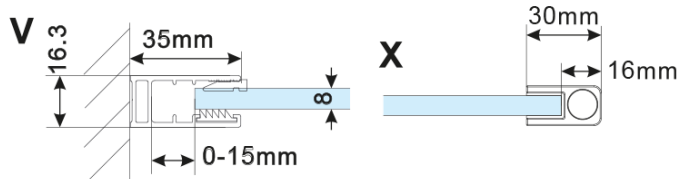

# ESCA CHROME jednodielná sprchová zástena na inštaláciu k stene, dymové matné sklo, 1400 mm

Objednací kód: ES1414-01

## Rozmery

Šírka: 1400 mm

Výška: 2100 mm

## Vlastnosti

Farba profilu: Chróm

Tvar: Jednostenná pevná

Typ výplne: Dymové matné sklo

Úprava skla: Antidrop

Hrúbka skla: 8 mm

Balenie neobsahuje: Vzpera

Hmotnosť / ks: 73.0 kg

Balenie: 2 ks

Záruka: 2 roky

ESCA CHROME jednodielná sprchová zástena na inštaláciu k stene, dymové matné sklo, 1400 mm

Technický list

MODEL	A,mm
ES1070/ES1170/ES1270/ES1370/ES1470/ES1570	690~705
ES1080/ES1180/ES1280/ES1380/ES1480/ES1580	790~805
ES1090/ES1190/ES1290/ES1390/ES1490/ES1590	890~905
ES1010/ES1110/ES1210/ES1310/ES1410/ES1510	990~1005
ES1011/ES1111/ES1211/ES1311/ES1411/ES1511	1090~1105
ES1012/ES1112/ES1212/ES1312/ES1412/ES1512	1190~1205
ES1013/ES1113/ES1213/ES1313/ES1413/ES1513	1290~1305
ES1014/ES1114/ES1214/ES1314/ES1414/ES1514	1390~1405
ES1015/ES1115/ES1215/ES1315/ES1415/ES1515	1490~1505