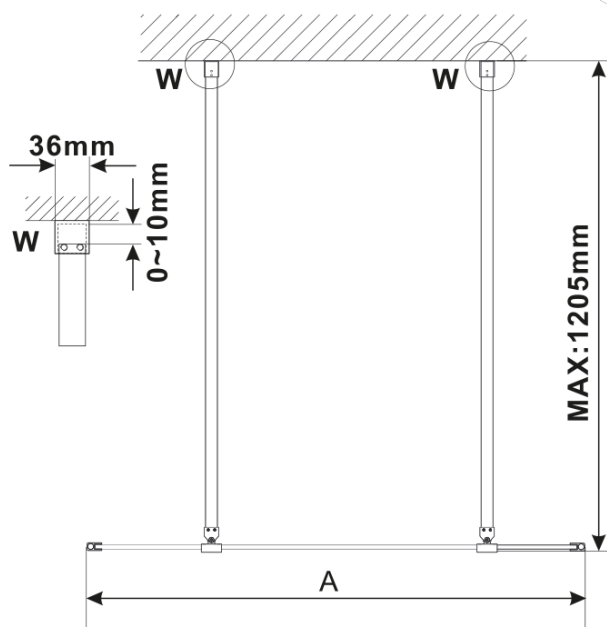

## Rozmery

Šírka: 1300 mm

Výška: 2100 mm

## Vlastnosti

Farba profilu: Zlatá mat

Tvar: Jednostenná Walk

Typ výplne: Dymové matné sklo

Úprava skla: Antidrop

Hrúbka skla: 8 mm

Hmotnosť / ks: 71.0 kg

Balenie: 3 ks

Záruka: 3 roky

Technický list

MODEL	A,mm
ES1070/ES1170/ES1270/ES1370/ES1470/ES1570	699
ES1080/ES1180/ES1280/ES1380/ES1480/ES1580	799
ES1090/ES1190/ES1290/ES1390/ES1490/ES1590	899
ES1010/ES1110/ES1210/ES1310/ES1410/ES1510	999
ES1011/ES1111/ES1211/ES1311/ES1411/ES1511	1099
ES1012/ES1112/ES1212/ES1312/ES1412/ES1512	1199
ES1013/ES1113/ES1213/ES1313/ES1413/ES1513	1299
ES1014/ES1114/ES1214/ES1314/ES1414/ES1514	1399
ES1015/ES1115/ES1215/ES1315/ES1415/ES1515	1499