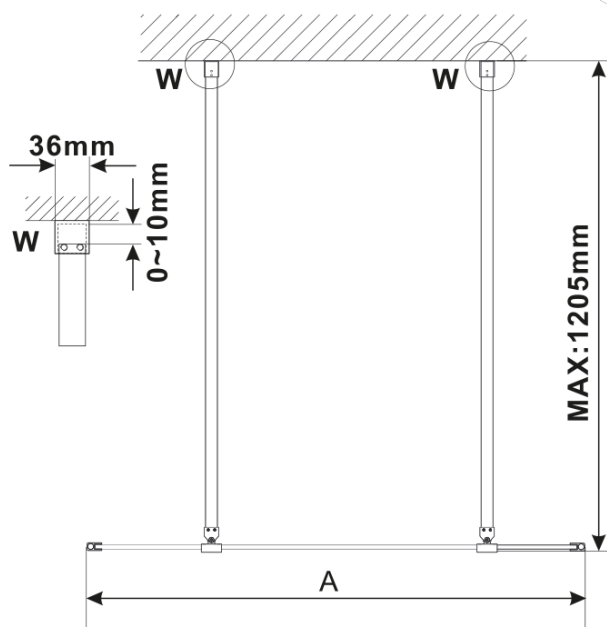

# ESCA WHITE MATT jednodielna sprchová zástena do priestoru, dymové sklo, 1300 mm

Objednací kód: ES1413-07

## Rozmery

Šírka: 1300 mm

Výška: 2100 mm

## Vlastnosti

Farba profilu: Biela

Tvar: Jednostenná Walk

Typ výplne: Dymové matné sklo

Úprava skla: Antidrop

Hrúbka skla: 8 mm

Hmotnosť / ks: 71.0 kg

Balenie: 3 ks

Záruka: 3 roky

Technický list

MODEL	A,mm
ES1070/ES1170/ES1270/ES1370/ES1470/ES1570	699
ES1080/ES1180/ES1280/ES1380/ES1480/ES1580	799
ES1090/ES1190/ES1290/ES1390/ES1490/ES1590	899
ES1010/ES1110/ES1210/ES1310/ES1410/ES1510	999
ES1011/ES1111/ES1211/ES1311/ES1411/ES1511	1099
ES1012/ES1112/ES1212/ES1312/ES1412/ES1512	1199
ES1013/ES1113/ES1213/ES1313/ES1413/ES1513	1299
ES1014/ES1114/ES1214/ES1314/ES1414/ES1514	1399
ES1015/ES1115/ES1215/ES1315/ES1415/ES1515	1499