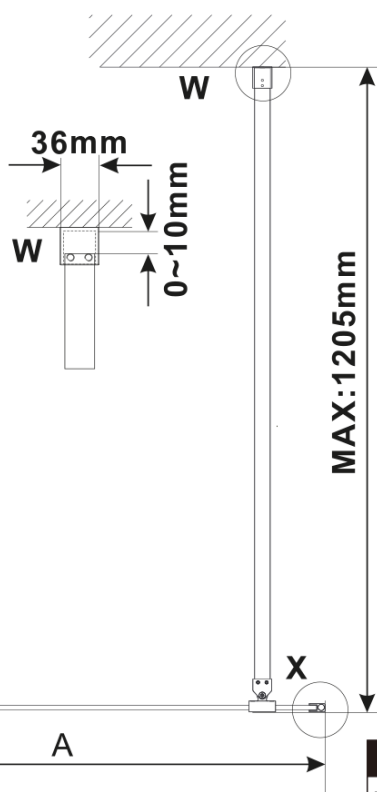

ESCA WHITE MATT jednodielna sprchová zástena na inštaláciu k stene, dymové matné sklo, 1300 mm

Objednací kód: ES1413-03

Základné informácie

Značka: Polysan

Séria: ESCA

Rozmery

Výška: 2100 mm

Hĺbka: 1300 mm

Vlastnosti

Farba profilu: Biela

Tvar: Jednostenná pevná

Typ výplne: Dymové matné sklo

Úprava skla: Antidrop

Hrúbka skla: 8 mm

Hmotnosť / ks: 73.0 kg

Balenie: 2 ks

Záruka: 2 roky

ESCA WHITE MATT jednodielna sprchová zástena na inštaláciu k stene, dymové matné sklo, 1300 mm

Technický list

MODEL	A,mm
ES1070/ES1170/ES1270/ES1370/ES1470/ES1570	690~705
ES1080/ES1180/ES1280/ES1380/ES1480/ES1580	790~805
ES1090/ES1190/ES1290/ES1390/ES1490/ES1590	890~905
ES1010/ES1110/ES1210/ES1310/ES1410/ES1510	990~1005
ES1011/ES1111/ES1211/ES1311/ES1411/ES1511	1090~1105
ES1012/ES1112/ES1212/ES1312/ES1412/ES1512	1190~1205
ES1013/ES1113/ES1213/ES1313/ES1413/ES1513	1290~1305
ES1014/ES1114/ES1214/ES1314/ES1414/ES1514	1390~1405
ES1015/ES1115/ES1215/ES1315/ES1415/ES1515	1490~1505