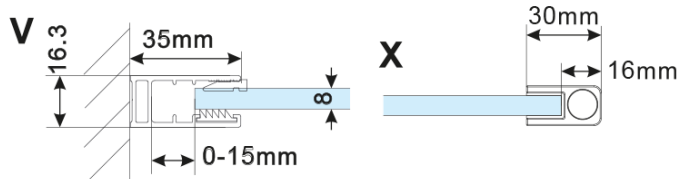

ESCA WHITE MATT jednodielna sprchová zástena na inštaláciu k stene, dymové matné sklo, 1300 mm

Objednací kód: ES1413-03

Základné informácie

Značka: Polysan

Séria: ESCA

Rozmery

Výška: 2100 mm

Hĺbka: 1300 mm

Vlastnosti

Farba profilu: Biela

Tvar: Jednostenná pevná

Typ výplne: Dymové matné sklo

Úprava skla: Antidrop

Hrúbka skla: 8 mm

Hmotnosť / ks: 73.0 kg

Balenie: 2 ks

Záruka: 2 roky

ESCA WHITE MATT jednodielna sprchová zástena na inštaláciu k stene, dymové matné sklo, 1300 mm

Technický list

MODEL	A,mm
ES1070/ES1170/ES1270/ES1370/ES1470/ES1570	690~705
ES1080/ES1180/ES1280/ES1380/ES1480/ES1580	790~805
ES1090/ES1190/ES1290/ES1390/ES1490/ES1590	890~905
ES1010/ES1110/ES1210/ES1310/ES1410/ES1510	990~1005
ES1011/ES1111/ES1211/ES1311/ES1411/ES1511	1090~1105
ES1012/ES1112/ES1212/ES1312/ES1412/ES1512	1190~1205
ES1013/ES1113/ES1213/ES1313/ES1413/ES1513	1290~1305
ES1014/ES1114/ES1214/ES1314/ES1414/ES1514	1390~1405
ES1015/ES1115/ES1215/ES1315/ES1415/ES1515	1490~1505