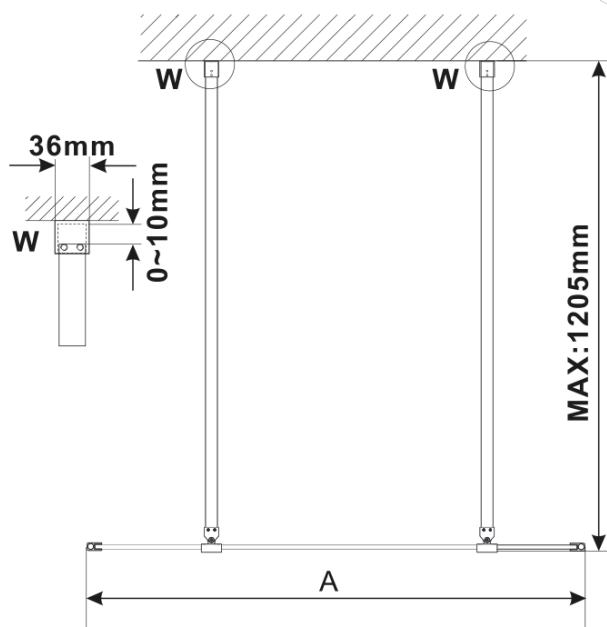

## Rozmery

Šírka: 1200 mm

Výška: 2100 mm

## Vlastnosti

Farba profilu: Zlatá mat

Tvar: Jednostenná Walk

Typ výplne: Dymové matné sklo

Úprava skla: Antidrop

Hrúbka skla: 8 mm

Hmotnosť / ks: 66.0 kg

Balenie: 3 ks

Záruka: 3 roky

Technický list

MODEL	A,mm
ES1070/ES1170/ES1270/ES1370/ES1470/ES1570	699
ES1080/ES1180/ES1280/ES1380/ES1480/ES1580	799
ES1090/ES1190/ES1290/ES1390/ES1490/ES1590	899
ES1010/ES1110/ES1210/ES1310/ES1410/ES1510	999
ES1011/ES1111/ES1211/ES1311/ES1411/ES1511	1099
ES1012/ES1112/ES1212/ES1312/ES1412/ES1512	1199
ES1013/ES1113/ES1213/ES1313/ES1413/ES1513	1299
ES1014/ES1114/ES1214/ES1314/ES1414/ES1514	1399
ES1015/ES1115/ES1215/ES1315/ES1415/ES1515	1499