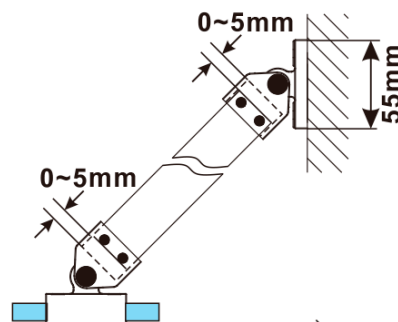

ESCA GOLD MATT jednodielna sprchová zástena na inštaláciu k stene, dymové matné sklo, 1200 mm

Objednací kód: ES1412-04

Základné informácie

Značka: Polysan

Séria: ESCA

Rozmery

Šírka: 1200 mm

Výška: 2100 mm

Hrúbka skla: 8 mm

Balenie neobsahuje: Vzpera

ESCA GOLD MATT jednodielna sprchová zástena na inštaláciu k stene, dymové matné sklo, 1200 mm

Technický list

MODEL	A,mm
ES1070/ES1170/ES1270/ES1370/ES1470/ES1570	690~705
ES1080/ES1180/ES1280/ES1380/ES1480/ES1580	790~805
ES1090/ES1190/ES1290/ES1390/ES1490/ES1590	890~905
ES1010/ES1110/ES1210/ES1310/ES1410/ES1510	990~1005
ES1011/ES1111/ES1211/ES1311/ES1411/ES1511	1090~1105
ES1012/ES1112/ES1212/ES1312/ES1412/ES1512	1190~1205
ES1013/ES1113/ES1213/ES1313/ES1413/ES1513	1290~1305
ES1014/ES1114/ES1214/ES1314/ES1414/ES1514	1390~1405
ES1015/ES1115/ES1215/ES1315/ES1415/ES1515	1490~1505

ESCA GOLD MATT jednodielna sprchová zástena na inštaláciu k stene, dymové matné sklo, 1200 mm

MODEL	A,mm
ES1070/ES1170/ES1270/ES1370/ES1470/ES1570	690~705
ES1080/ES1180/ES1280/ES1380/ES1480/ES1580	790~805
ES1090/ES1190/ES1290/ES1390/ES1490/ES1590	890~905
ES1010/ES1110/ES1210/ES1310/ES1410/ES1510	990~1005
ES1011/ES1111/ES1211/ES1311/ES1411/ES1511	1090~1105
ES1012/ES1112/ES1212/ES1312/ES1412/ES1512	1190~1205
ES1013/ES1113/ES1213/ES1313/ES1413/ES1513	1290~1305
ES1014/ES1114/ES1214/ES1314/ES1414/ES1514	1390~1405
ES1015/ES1115/ES1215/ES1315/ES1415/ES1515	1490~1505