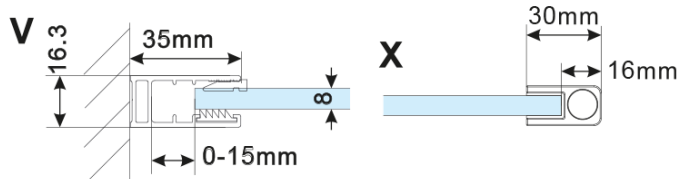

ESCA GOLD MATT jednodielna sprchová zástena na inštaláciu k stene, dymové matné sklo, 1200 mm

Objednací kód: ES1412-04

Základné informácie

Značka: Polysan

Séria: ESCA

Rozmery

Šírka: 1200 mm

Výška: 2100 mm

Hrúbka skla: 8 mm

Balenie neobsahuje: Vzpera

ESCA GOLD MATT jednodielna sprchová zástena na inštaláciu k stene, dymové matné sklo, 1200 mm

Technický list

MODEL	A,mm
ES1070/ES1170/ES1270/ES1370/ES1470/ES1570	690~705
ES1080/ES1180/ES1280/ES1380/ES1480/ES1580	790~805
ES1090/ES1190/ES1290/ES1390/ES1490/ES1590	890~905
ES1010/ES1110/ES1210/ES1310/ES1410/ES1510	990~1005
ES1011/ES1111/ES1211/ES1311/ES1411/ES1511	1090~1105
ES1012/ES1112/ES1212/ES1312/ES1412/ES1512	1190~1205
ES1013/ES1113/ES1213/ES1313/ES1413/ES1513	1290~1305
ES1014/ES1114/ES1214/ES1314/ES1414/ES1514	1390~1405
ES1015/ES1115/ES1215/ES1315/ES1415/ES1515	1490~1505

ESCA GOLD MATT jednodielna sprchová zástena na inštaláciu k stene, dymové matné sklo, 1200 mm

MODEL	A,mm
ES1070/ES1170/ES1270/ES1370/ES1470/ES1570	690~705
ES1080/ES1180/ES1280/ES1380/ES1480/ES1580	790~805
ES1090/ES1190/ES1290/ES1390/ES1490/ES1590	890~905
ES1010/ES1110/ES1210/ES1310/ES1410/ES1510	990~1005
ES1011/ES1111/ES1211/ES1311/ES1411/ES1511	1090~1105
ES1012/ES1112/ES1212/ES1312/ES1412/ES1512	1190~1205
ES1013/ES1113/ES1213/ES1313/ES1413/ES1513	1290~1305
ES1014/ES1114/ES1214/ES1314/ES1414/ES1514	1390~1405
ES1015/ES1115/ES1215/ES1315/ES1415/ES1515	1490~1505