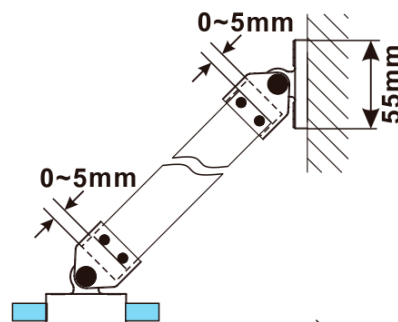

ESCA WHITE MATT jednodielna sprchová zástena na inštaláciu k stene, dymové matné sklo, 1200 mm

Objednací kód: ES1412-03

Základné informácie

Značka: Polysan

Séria: ESCA

Rozmery

Výška: 2100 mm

Hĺbka: 1200 mm

Vlastnosti

Farba profilu: Biela

Tvar: Jednostenná pevná

Typ výplne: Dymové matné sklo

Úprava skla: Antidrop

Hrúbka skla: 8 mm

Hmotnosť / ks: 68.0 kg

Balenie: 2 ks

Záruka: 2 roky

ESCA WHITE MATT jednodielna sprchová zástena na inštaláciu k stene, dymové matné sklo, 1200 mm

Technický list

MODEL	A,mm
ES1070/ES1170/ES1270/ES1370/ES1470/ES1570	690~705
ES1080/ES1180/ES1280/ES1380/ES1480/ES1580	790~805
ES1090/ES1190/ES1290/ES1390/ES1490/ES1590	890~905
ES1010/ES1110/ES1210/ES1310/ES1410/ES1510	990~1005
ES1011/ES1111/ES1211/ES1311/ES1411/ES1511	1090~1105
ES1012/ES1112/ES1212/ES1312/ES1412/ES1512	1190~1205
ES1013/ES1113/ES1213/ES1313/ES1413/ES1513	1290~1305
ES1014/ES1114/ES1214/ES1314/ES1414/ES1514	1390~1405
ES1015/ES1115/ES1215/ES1315/ES1415/ES1515	1490~1505

ESCA WHITE MATT jednodielna sprchová zástena na inštaláciu k stene, dymové matné sklo, 1200 mm

MODEL	A,mm
ES1070/ES1170/ES1270/ES1370/ES1470/ES1570	690~705
ES1080/ES1180/ES1280/ES1380/ES1480/ES1580	790~805
ES1090/ES1190/ES1290/ES1390/ES1490/ES1590	890~905
ES1010/ES1110/ES1210/ES1310/ES1410/ES1510	990~1005
ES1011/ES1111/ES1211/ES1311/ES1411/ES1511	1090~1105
ES1012/ES1112/ES1212/ES1312/ES1412/ES1512	1190~1205
ES1013/ES1113/ES1213/ES1313/ES1413/ES1513	1290~1305
ES1014/ES1114/ES1214/ES1314/ES1414/ES1514	1390~1405
ES1015/ES1115/ES1215/ES1315/ES1415/ES1515	1490~1505