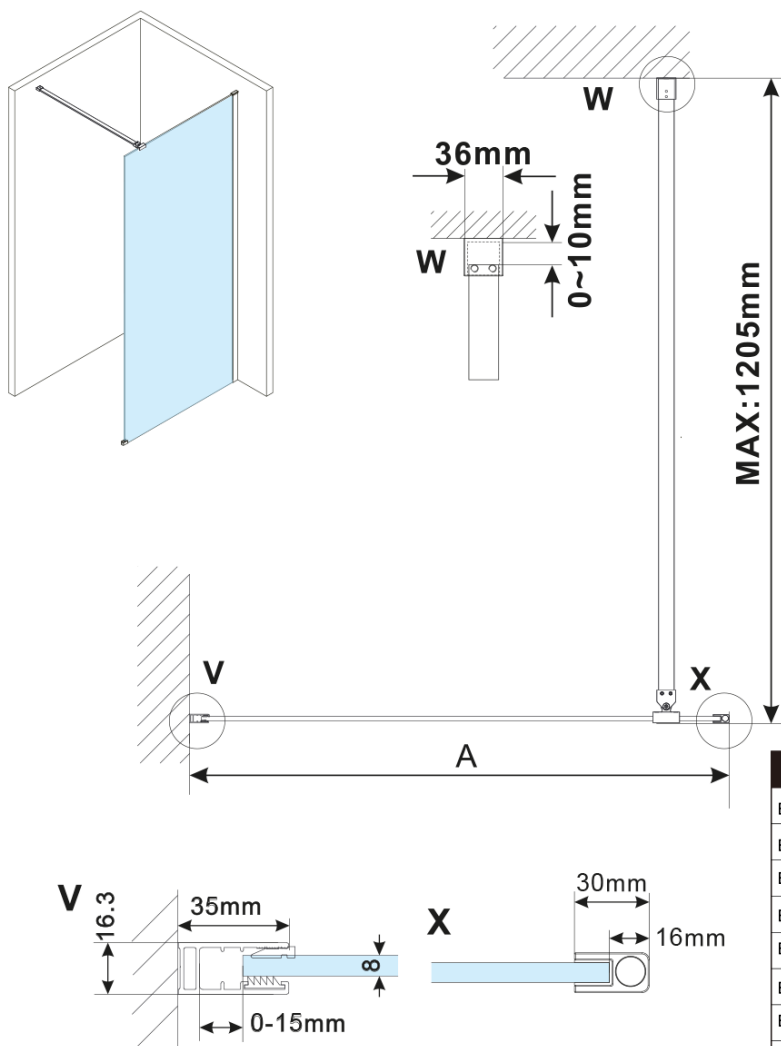

ESCA WHITE MATT jednodielna sprchová zástena na inštaláciu k stene, dymové matné sklo, 1200 mm

Objednací kód: ES1412-03

Základné informácie

Značka: Polysan

Séria: ESCA

Rozmery

Výška: 2100 mm

Hĺbka: 1200 mm

Vlastnosti

Farba profilu: Biela

Tvar: Jednostenná pevná

Typ výplne: Dymové matné sklo

Úprava skla: Antidrop

Hrúbka skla: 8 mm

Hmotnosť / ks: 68.0 kg

Balenie: 2 ks

Záruka: 2 roky

ESCA WHITE MATT jednodielna sprchová zástena na inštaláciu k stene, dymové matné sklo, 1200 mm

Technický list

MODEL	A,mm
ES1070/ES1170/ES1270/ES1370/ES1470/ES1570	690~705
ES1080/ES1180/ES1280/ES1380/ES1480/ES1580	790~805
ES1090/ES1190/ES1290/ES1390/ES1490/ES1590	890~905
ES1010/ES1110/ES1210/ES1310/ES1410/ES1510	990~1005
ES1011/ES1111/ES1211/ES1311/ES1411/ES1511	1090~1105
ES1012/ES1112/ES1212/ES1312/ES1412/ES1512	1190~1205
ES1013/ES1113/ES1213/ES1313/ES1413/ES1513	1290~1305
ES1014/ES1114/ES1214/ES1314/ES1414/ES1514	1390~1405
ES1015/ES1115/ES1215/ES1315/ES1415/ES1515	1490~1505

ESCA WHITE MATT jednodielna sprchová zástena na inštaláciu k stene, dymové matné sklo, 1200 mm

MODEL	A,mm
ES1070/ES1170/ES1270/ES1370/ES1470/ES1570	690~705
ES1080/ES1180/ES1280/ES1380/ES1480/ES1580	790~805
ES1090/ES1190/ES1290/ES1390/ES1490/ES1590	890~905
ES1010/ES1110/ES1210/ES1310/ES1410/ES1510	990~1005
ES1011/ES1111/ES1211/ES1311/ES1411/ES1511	1090~1105
ES1012/ES1112/ES1212/ES1312/ES1412/ES1512	1190~1205
ES1013/ES1113/ES1213/ES1313/ES1413/ES1513	1290~1305
ES1014/ES1114/ES1214/ES1314/ES1414/ES1514	1390~1405
ES1015/ES1115/ES1215/ES1315/ES1415/ES1515	1490~1505