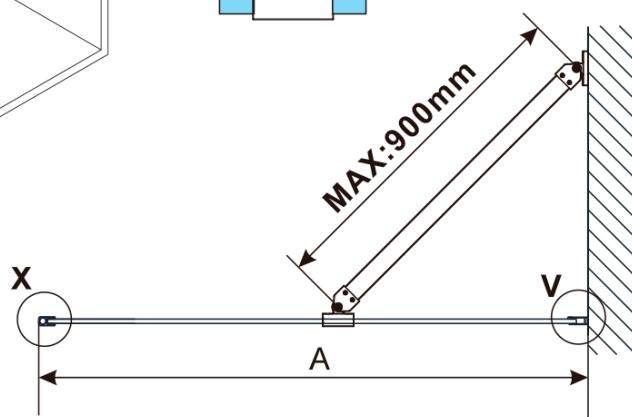

ESCA WHITE MATT jednodielna sprchová zástena na inštaláciu k stene, dymové matné sklo, 1200 mm

Objednací kód: ES1412-03

Základné informácie

Značka: Polysan

Séria: ESCA

Rozmery

Výška: 2100 mm

Hĺbka: 1200 mm

Vlastnosti

Farba profilu: Biela

Tvar: Jednostenná pevná

Typ výplne: Dymové matné sklo

Úprava skla: Antidrop

Hrúbka skla: 8 mm

Hmotnosť / ks: 68.0 kg

Balenie: 2 ks

Záruka: 2 roky

ESCA WHITE MATT jednodielna sprchová zástena na inštaláciu k stene, dymové matné sklo, 1200 mm

Technický list

MODEL	A,mm
ES1070/ES1170/ES1270/ES1370/ES1470/ES1570	690~705
ES1080/ES1180/ES1280/ES1380/ES1480/ES1580	790~805
ES1090/ES1190/ES1290/ES1390/ES1490/ES1590	890~905
ES1010/ES1110/ES1210/ES1310/ES1410/ES1510	990~1005
ES1011/ES1111/ES1211/ES1311/ES1411/ES1511	1090~1105
ES1012/ES1112/ES1212/ES1312/ES1412/ES1512	1190~1205
ES1013/ES1113/ES1213/ES1313/ES1413/ES1513	1290~1305
ES1014/ES1114/ES1214/ES1314/ES1414/ES1514	1390~1405
ES1015/ES1115/ES1215/ES1315/ES1415/ES1515	1490~1505

ESCA WHITE MATT jednodielna sprchová zástena na inštaláciu k stene, dymové matné sklo, 1200 mm

MODEL	A,mm
ES1070/ES1170/ES1270/ES1370/ES1470/ES1570	690~705
ES1080/ES1180/ES1280/ES1380/ES1480/ES1580	790~805
ES1090/ES1190/ES1290/ES1390/ES1490/ES1590	890~905
ES1010/ES1110/ES1210/ES1310/ES1410/ES1510	990~1005
ES1011/ES1111/ES1211/ES1311/ES1411/ES1511	1090~1105
ES1012/ES1112/ES1212/ES1312/ES1412/ES1512	1190~1205
ES1013/ES1113/ES1213/ES1313/ES1413/ES1513	1290~1305
ES1014/ES1114/ES1214/ES1314/ES1414/ES1514	1390~1405
ES1015/ES1115/ES1215/ES1315/ES1415/ES1515	1490~1505