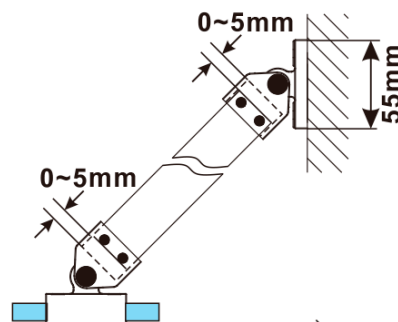

# ESCA WHITE MATT jednodielna sprchová zástena na inštaláciu k stene, dymové matné sklo, 1200 mm

Objednací kód: ES1412-03

## Rozmery

Šírka: 1200 mm

Výška: 2100 mm

Hrúbka skla: 8 mm

Balenie neobsahuje: Vzpera

ESCA WHITE MATT jednodielna sprchová zástena na inštaláciu k stene, dymové matné sklo, 1200 mm

Technický list

MODEL	A,mm
ES1070/ES1170/ES1270/ES1370/ES1470/ES1570	690~705
ES1080/ES1180/ES1280/ES1380/ES1480/ES1580	790~805
ES1090/ES1190/ES1290/ES1390/ES1490/ES1590	890~905
ES1010/ES1110/ES1210/ES1310/ES1410/ES1510	990~1005
ES1011/ES1111/ES1211/ES1311/ES1411/ES1511	1090~1105
ES1012/ES1112/ES1212/ES1312/ES1412/ES1512	1190~1205
ES1013/ES1113/ES1213/ES1313/ES1413/ES1513	1290~1305
ES1014/ES1114/ES1214/ES1314/ES1414/ES1514	1390~1405
ES1015/ES1115/ES1215/ES1315/ES1415/ES1515	1490~1505

ESCA WHITE MATT jednodielna sprchová zástena na inštaláciu k stene, dymové matné sklo, 1200 mm

MODEL	A,mm
ES1070/ES1170/ES1270/ES1370/ES1470/ES1570	690~705
ES1080/ES1180/ES1280/ES1380/ES1480/ES1580	790~805
ES1090/ES1190/ES1290/ES1390/ES1490/ES1590	890~905
ES1010/ES1110/ES1210/ES1310/ES1410/ES1510	990~1005
ES1011/ES1111/ES1211/ES1311/ES1411/ES1511	1090~1105
ES1012/ES1112/ES1212/ES1312/ES1412/ES1512	1190~1205
ES1013/ES1113/ES1213/ES1313/ES1413/ES1513	1290~1305
ES1014/ES1114/ES1214/ES1314/ES1414/ES1514	1390~1405
ES1015/ES1115/ES1215/ES1315/ES1415/ES1515	1490~1505