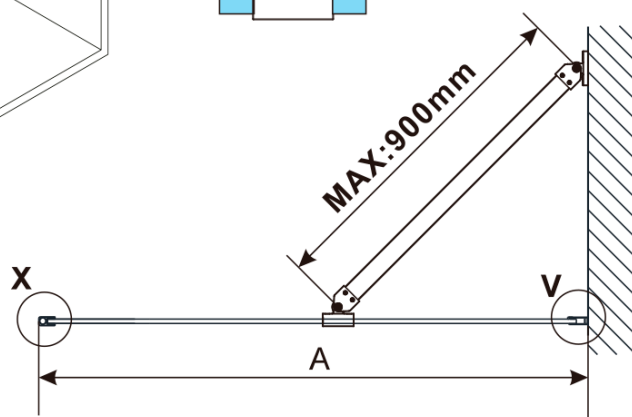

ESCA BLACK MATT jednodielna sprchová zástena na inštaláciu k stene, dymové matné sklo, 1200 mm

Objednací kód: ES1412-02

Základné informácie

Značka: Polysan

Séria: ESCA

Rozmery

Šírka: 1200 mm

Výška: 2100 mm

Hrúbka skla: 8 mm

Balenie neobsahuje: Vzpera

ESCA BLACK MATT jednodielna sprchová zástena na inštaláciu k stene, dymové matné sklo, 1200 mm

Technický list

MODEL	A,mm
ES1070/ES1170/ES1270/ES1370/ES1470/ES1570	690~705
ES1080/ES1180/ES1280/ES1380/ES1480/ES1580	790~805
ES1090/ES1190/ES1290/ES1390/ES1490/ES1590	890~905
ES1010/ES1110/ES1210/ES1310/ES1410/ES1510	990~1005
ES1011/ES1111/ES1211/ES1311/ES1411/ES1511	1090~1105
ES1012/ES1112/ES1212/ES1312/ES1412/ES1512	1190~1205
ES1013/ES1113/ES1213/ES1313/ES1413/ES1513	1290~1305
ES1014/ES1114/ES1214/ES1314/ES1414/ES1514	1390~1405
ES1015/ES1115/ES1215/ES1315/ES1415/ES1515	1490~1505

ESCA BLACK MATT jednodielna sprchová zástena na inštaláciu k stene, dymové matné sklo, 1200 mm

MODEL	A,mm
ES1070/ES1170/ES1270/ES1370/ES1470/ES1570	690~705
ES1080/ES1180/ES1280/ES1380/ES1480/ES1580	790~805
ES1090/ES1190/ES1290/ES1390/ES1490/ES1590	890~905
ES1010/ES1110/ES1210/ES1310/ES1410/ES1510	990~1005
ES1011/ES1111/ES1211/ES1311/ES1411/ES1511	1090~1105
ES1012/ES1112/ES1212/ES1312/ES1412/ES1512	1190~1205
ES1013/ES1113/ES1213/ES1313/ES1413/ES1513	1290~1305
ES1014/ES1114/ES1214/ES1314/ES1414/ES1514	1390~1405
ES1015/ES1115/ES1215/ES1315/ES1415/ES1515	1490~1505