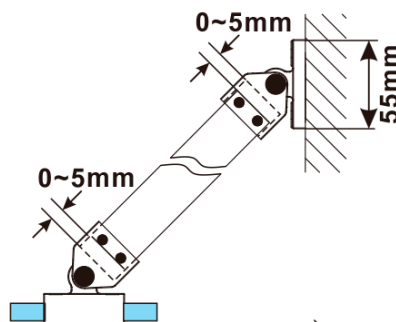

ESCA BLACK MATT jednodielna sprchová zástena na inštaláciu k stene, dymové matné sklo, 1200 mm

Objednací kód: ES1412-02

Základné informácie

Značka: Polysan

Séria: ESCA

Rozmery

Šírka: 1200 mm

Výška: 2100 mm

Hrúbka skla: 8 mm

Balenie neobsahuje: Vzpera

ESCA BLACK MATT jednodielna sprchová zástena na inštaláciu k stene, dymové matné sklo, 1200 mm

Technický list

MODEL	A,mm
ES1070/ES1170/ES1270/ES1370/ES1470/ES1570	690~705
ES1080/ES1180/ES1280/ES1380/ES1480/ES1580	790~805
ES1090/ES1190/ES1290/ES1390/ES1490/ES1590	890~905
ES1010/ES1110/ES1210/ES1310/ES1410/ES1510	990~1005
ES1011/ES1111/ES1211/ES1311/ES1411/ES1511	1090~1105
ES1012/ES1112/ES1212/ES1312/ES1412/ES1512	1190~1205
ES1013/ES1113/ES1213/ES1313/ES1413/ES1513	1290~1305
ES1014/ES1114/ES1214/ES1314/ES1414/ES1514	1390~1405
ES1015/ES1115/ES1215/ES1315/ES1415/ES1515	1490~1505

ESCA BLACK MATT jednodielna sprchová zástena na inštaláciu k stene, dymové matné sklo, 1200 mm

MODEL	A,mm
ES1070/ES1170/ES1270/ES1370/ES1470/ES1570	690~705
ES1080/ES1180/ES1280/ES1380/ES1480/ES1580	790~805
ES1090/ES1190/ES1290/ES1390/ES1490/ES1590	890~905
ES1010/ES1110/ES1210/ES1310/ES1410/ES1510	990~1005
ES1011/ES1111/ES1211/ES1311/ES1411/ES1511	1090~1105
ES1012/ES1112/ES1212/ES1312/ES1412/ES1512	1190~1205
ES1013/ES1113/ES1213/ES1313/ES1413/ES1513	1290~1305
ES1014/ES1114/ES1214/ES1314/ES1414/ES1514	1390~1405
ES1015/ES1115/ES1215/ES1315/ES1415/ES1515	1490~1505