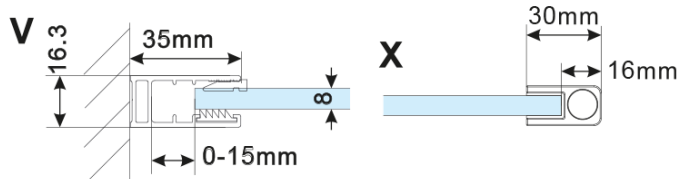

## Rozmery

Šírka: 1200 mm

Výška: 2100 mm

## Vlastnosti

Záruka: 2 roky

Hmotnosť / ks: 68 kg

Balenie: 2 ks

Farba profilu: Chróm

Tvar: Jednostenná pevná

Typ výplne: Dymové matné sklo

Úprava skla: Antidrop

Hrúbka skla: 8 mm

Balenie neobsahuje: Vzpera

ESCA CHROME jednodielna sprchová zástena na inštaláciu k stene, dymové matné sklo, 1200 mm

Technický list

MODEL	A,mm
ES1070/ES1170/ES1270/ES1370/ES1470/ES1570	690~705
ES1080/ES1180/ES1280/ES1380/ES1480/ES1580	790~805
ES1090/ES1190/ES1290/ES1390/ES1490/ES1590	890~905
ES1010/ES1110/ES1210/ES1310/ES1410/ES1510	990~1005
ES1011/ES1111/ES1211/ES1311/ES1411/ES1511	1090~1105
ES1012/ES1112/ES1212/ES1312/ES1412/ES1512	1190~1205
ES1013/ES1113/ES1213/ES1313/ES1413/ES1513	1290~1305
ES1014/ES1114/ES1214/ES1314/ES1414/ES1514	1390~1405
ES1015/ES1115/ES1215/ES1315/ES1415/ES1515	1490~1505

ESCA CHROME jednodielna sprchová zástena na inštaláciu k stene, dymové matné sklo, 1200 mm

MODEL	A,mm
ES1070/ES1170/ES1270/ES1370/ES1470/ES1570	690~705
ES1080/ES1180/ES1280/ES1380/ES1480/ES1580	790~805
ES1090/ES1190/ES1290/ES1390/ES1490/ES1590	890~905
ES1010/ES1110/ES1210/ES1310/ES1410/ES1510	990~1005
ES1011/ES1111/ES1211/ES1311/ES1411/ES1511	1090~1105
ES1012/ES1112/ES1212/ES1312/ES1412/ES1512	1190~1205
ES1013/ES1113/ES1213/ES1313/ES1413/ES1513	1290~1305
ES1014/ES1114/ES1214/ES1314/ES1414/ES1514	1390~1405
ES1015/ES1115/ES1215/ES1315/ES1415/ES1515	1490~1505