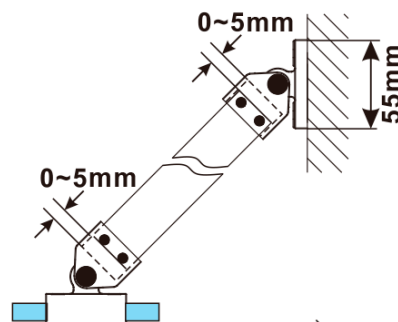

# ESCA CHROME jednodielná sprchová zástena na inštaláciu k stene, dymové matné sklo, 1200 mm

Objednací kód: ES1412-01

## Rozmery

Šírka: 1200 mm

Výška: 2100 mm

Hrúbka skla: 8 mm

Balenie neobsahuje: Vzpera

ESCA CHROME jednodielna sprchová zástena na inštaláciu k stene, dymové matné sklo, 1200 mm

Technický list

MODEL	A,mm
ES1070/ES1170/ES1270/ES1370/ES1470/ES1570	690~705
ES1080/ES1180/ES1280/ES1380/ES1480/ES1580	790~805
ES1090/ES1190/ES1290/ES1390/ES1490/ES1590	890~905
ES1010/ES1110/ES1210/ES1310/ES1410/ES1510	990~1005
ES1011/ES1111/ES1211/ES1311/ES1411/ES1511	1090~1105
ES1012/ES1112/ES1212/ES1312/ES1412/ES1512	1190~1205
ES1013/ES1113/ES1213/ES1313/ES1413/ES1513	1290~1305
ES1014/ES1114/ES1214/ES1314/ES1414/ES1514	1390~1405
ES1015/ES1115/ES1215/ES1315/ES1415/ES1515	1490~1505

ESCA CHROME jednodielna sprchová zástena na inštaláciu k stene, dymové matné sklo, 1200 mm

MODEL	A,mm
ES1070/ES1170/ES1270/ES1370/ES1470/ES1570	690~705
ES1080/ES1180/ES1280/ES1380/ES1480/ES1580	790~805
ES1090/ES1190/ES1290/ES1390/ES1490/ES1590	890~905
ES1010/ES1110/ES1210/ES1310/ES1410/ES1510	990~1005
ES1011/ES1111/ES1211/ES1311/ES1411/ES1511	1090~1105
ES1012/ES1112/ES1212/ES1312/ES1412/ES1512	1190~1205
ES1013/ES1113/ES1213/ES1313/ES1413/ES1513	1290~1305
ES1014/ES1114/ES1214/ES1314/ES1414/ES1514	1390~1405
ES1015/ES1115/ES1215/ES1315/ES1415/ES1515	1490~1505