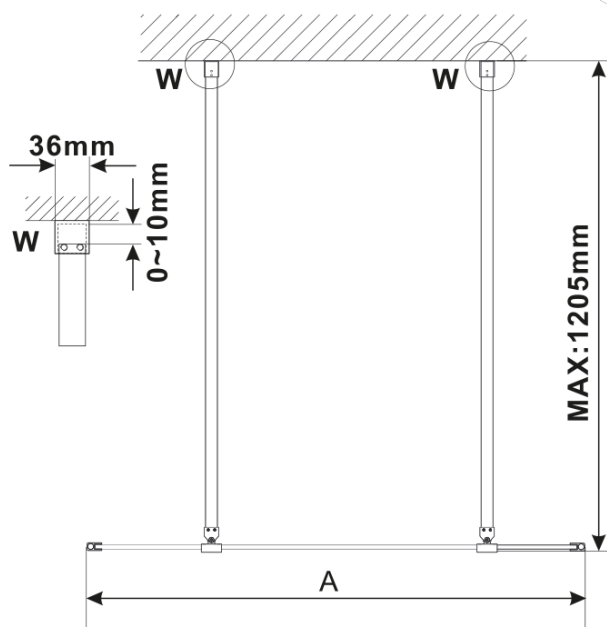

ESCA GOLD MATT jednodielna sprchová zástena do priestoru, dymové sklo, 1100 mm

Objednací kód: ES1411-08

Základné informácie

Značka: Polysan

Séria: ESCA

Rozmery

Šírka: 1100 mm

Výška: 2100 mm

Vlastnosti

Farba profilu: Zlatá mat

Tvar: Jednostenná Walk

Typ výplne: Dymové matné sklo

Úprava skla: Antidrop

Hrúbka skla: 8 mm

Hmotnosť / ks: 58.0 kg

Balenie: 3 ks

Záruka: 3 roky

Technický list

MODEL	A,mm
ES1070/ES1170/ES1270/ES1370/ES1470/ES1570	699
ES1080/ES1180/ES1280/ES1380/ES1480/ES1580	799
ES1090/ES1190/ES1290/ES1390/ES1490/ES1590	899
ES1010/ES1110/ES1210/ES1310/ES1410/ES1510	999
ES1011/ES1111/ES1211/ES1311/ES1411/ES1511	1099
ES1012/ES1112/ES1212/ES1312/ES1412/ES1512	1199
ES1013/ES1113/ES1213/ES1313/ES1413/ES1513	1299
ES1014/ES1114/ES1214/ES1314/ES1414/ES1514	1399
ES1015/ES1115/ES1215/ES1315/ES1415/ES1515	1499