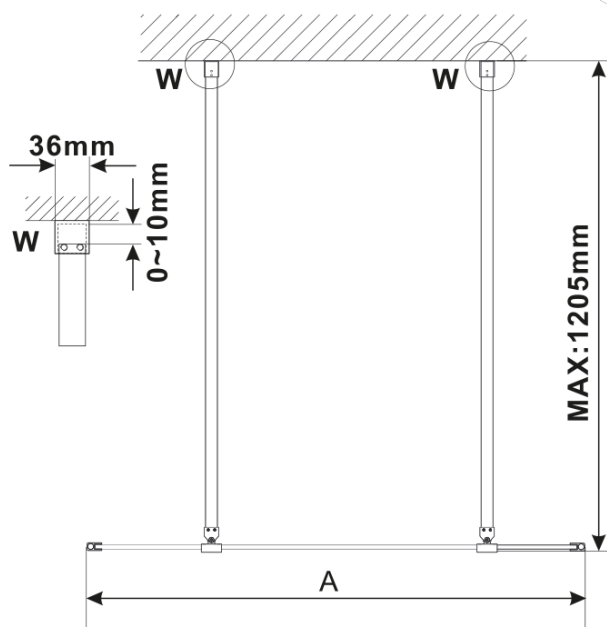

# ESCA WHITE MATT jednodielna sprchová zástena do priestoru, dymové sklo, 1100 mm

Objednací kód: ES1411-07

## Rozmery

Šírka: 1100 mm

Výška: 2100 mm

## Vlastnosti

Farba profilu: Biela

Tvar: Jednostenná Walk

Typ výplne: Dymové matné sklo

Úprava skla: Antidrop

Hrúbka skla: 8 mm

Hmotnosť / ks: 58.0 kg

Balenie: 3 ks

Záruka: 3 roky

Technický list

MODEL	A,mm
ES1070/ES1170/ES1270/ES1370/ES1470/ES1570	699
ES1080/ES1180/ES1280/ES1380/ES1480/ES1580	799
ES1090/ES1190/ES1290/ES1390/ES1490/ES1590	899
ES1010/ES1110/ES1210/ES1310/ES1410/ES1510	999
ES1011/ES1111/ES1211/ES1311/ES1411/ES1511	1099
ES1012/ES1112/ES1212/ES1312/ES1412/ES1512	1199
ES1013/ES1113/ES1213/ES1313/ES1413/ES1513	1299
ES1014/ES1114/ES1214/ES1314/ES1414/ES1514	1399
ES1015/ES1115/ES1215/ES1315/ES1415/ES1515	1499