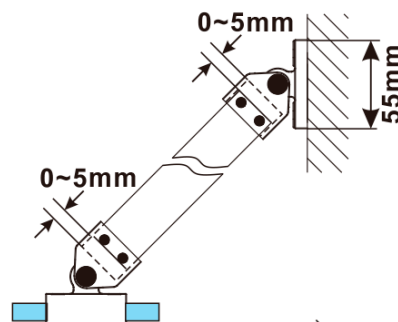

ESCA GOLD MATT jednodielna sprchová zástena na inštaláciu k stene, dymové matné sklo, 1100 mm

Objednací kód: ES1411-04

Základné informácie

Značka: Polysan

Séria: ESCA

Rozmery

Šírka: 1100 mm

Výška: 2100 mm

Hrúbka skla: 8 mm

Balenie neobsahuje: Vzpera

ESCA GOLD MATT jednodielna sprchová zástena na inštaláciu k stene, dymové matné sklo, 1100 mm

Technický list

MODEL	A,mm
ES1070/ES1170/ES1270/ES1370/ES1470/ES1570	690~705
ES1080/ES1180/ES1280/ES1380/ES1480/ES1580	790~805
ES1090/ES1190/ES1290/ES1390/ES1490/ES1590	890~905
ES1010/ES1110/ES1210/ES1310/ES1410/ES1510	990~1005
ES1011/ES1111/ES1211/ES1311/ES1411/ES1511	1090~1105
ES1012/ES1112/ES1212/ES1312/ES1412/ES1512	1190~1205
ES1013/ES1113/ES1213/ES1313/ES1413/ES1513	1290~1305
ES1014/ES1114/ES1214/ES1314/ES1414/ES1514	1390~1405
ES1015/ES1115/ES1215/ES1315/ES1415/ES1515	1490~1505

ESCA GOLD MATT jednodielna sprchová zástena na inštaláciu k stene, dymové matné sklo, 1100 mm

MODEL	A,mm
ES1070/ES1170/ES1270/ES1370/ES1470/ES1570	690~705
ES1080/ES1180/ES1280/ES1380/ES1480/ES1580	790~805
ES1090/ES1190/ES1290/ES1390/ES1490/ES1590	890~905
ES1010/ES1110/ES1210/ES1310/ES1410/ES1510	990~1005
ES1011/ES1111/ES1211/ES1311/ES1411/ES1511	1090~1105
ES1012/ES1112/ES1212/ES1312/ES1412/ES1512	1190~1205
ES1013/ES1113/ES1213/ES1313/ES1413/ES1513	1290~1305
ES1014/ES1114/ES1214/ES1314/ES1414/ES1514	1390~1405
ES1015/ES1115/ES1215/ES1315/ES1415/ES1515	1490~1505