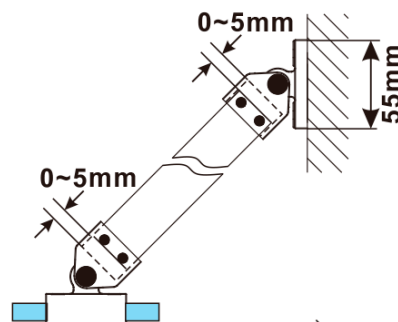

ESCA WHITE MATT jednodielna sprchová zástena na inštaláciu k stene, dymové matné sklo, 1100 mm

Objednací kód: ES1411-03

Základné informácie

Značka: Polysan

Séria: ESCA

Rozmery

Výška: 2100 mm

Hĺbka: 1100 mm

Vlastnosti

Farba profilu: Biela

Tvar: Jednostenná pevná

Typ výplne: Dymové matné sklo

Úprava skla: Antidrop

Hrúbka skla: 8 mm

Hmotnosť / ks: 60.0 kg

Balenie: 2 ks

Záruka: 2 roky

ESCA WHITE MATT jednodielna sprchová zástena na inštaláciu k stene, dymové matné sklo, 1100 mm

Technický list

MODEL	A,mm
ES1070/ES1170/ES1270/ES1370/ES1470/ES1570	690~705
ES1080/ES1180/ES1280/ES1380/ES1480/ES1580	790~805
ES1090/ES1190/ES1290/ES1390/ES1490/ES1590	890~905
ES1010/ES1110/ES1210/ES1310/ES1410/ES1510	990~1005
ES1011/ES1111/ES1211/ES1311/ES1411/ES1511	1090~1105
ES1012/ES1112/ES1212/ES1312/ES1412/ES1512	1190~1205
ES1013/ES1113/ES1213/ES1313/ES1413/ES1513	1290~1305
ES1014/ES1114/ES1214/ES1314/ES1414/ES1514	1390~1405
ES1015/ES1115/ES1215/ES1315/ES1415/ES1515	1490~1505

ESCA WHITE MATT jednodielna sprchová zástena na inštaláciu k stene, dymové matné sklo, 1100 mm

MODEL	A,mm
ES1070/ES1170/ES1270/ES1370/ES1470/ES1570	690~705
ES1080/ES1180/ES1280/ES1380/ES1480/ES1580	790~805
ES1090/ES1190/ES1290/ES1390/ES1490/ES1590	890~905
ES1010/ES1110/ES1210/ES1310/ES1410/ES1510	990~1005
ES1011/ES1111/ES1211/ES1311/ES1411/ES1511	1090~1105
ES1012/ES1112/ES1212/ES1312/ES1412/ES1512	1190~1205
ES1013/ES1113/ES1213/ES1313/ES1413/ES1513	1290~1305
ES1014/ES1114/ES1214/ES1314/ES1414/ES1514	1390~1405
ES1015/ES1115/ES1215/ES1315/ES1415/ES1515	1490~1505