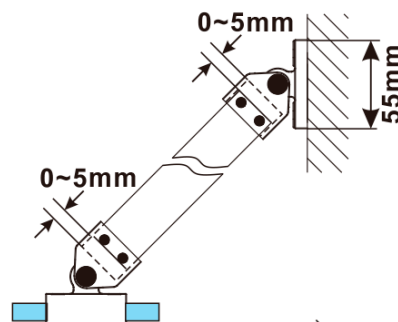

ESCA WHITE MATT jednodielna sprchová zástena na inštaláciu k stene, dymové matné sklo, 1100 mm

Objednací kód: ES1411-03

Základné informácie

Značka: Polysan

Séria: ESCA

Rozmery

Šírka: 1100 mm

Výška: 2100 mm

Hrúbka skla: 8 mm

Balenie neobsahuje: Vzpera

ESCA WHITE MATT jednodielna sprchová zástena na inštaláciu k stene, dymové matné sklo, 1100 mm

Technický list

MODEL	A,mm
ES1070/ES1170/ES1270/ES1370/ES1470/ES1570	690~705
ES1080/ES1180/ES1280/ES1380/ES1480/ES1580	790~805
ES1090/ES1190/ES1290/ES1390/ES1490/ES1590	890~905
ES1010/ES1110/ES1210/ES1310/ES1410/ES1510	990~1005
ES1011/ES1111/ES1211/ES1311/ES1411/ES1511	1090~1105
ES1012/ES1112/ES1212/ES1312/ES1412/ES1512	1190~1205
ES1013/ES1113/ES1213/ES1313/ES1413/ES1513	1290~1305
ES1014/ES1114/ES1214/ES1314/ES1414/ES1514	1390~1405
ES1015/ES1115/ES1215/ES1315/ES1415/ES1515	1490~1505

ESCA WHITE MATT jednodielna sprchová zástena na inštaláciu k stene, dymové matné sklo, 1100 mm

MODEL	A,mm
ES1070/ES1170/ES1270/ES1370/ES1470/ES1570	690~705
ES1080/ES1180/ES1280/ES1380/ES1480/ES1580	790~805
ES1090/ES1190/ES1290/ES1390/ES1490/ES1590	890~905
ES1010/ES1110/ES1210/ES1310/ES1410/ES1510	990~1005
ES1011/ES1111/ES1211/ES1311/ES1411/ES1511	1090~1105
ES1012/ES1112/ES1212/ES1312/ES1412/ES1512	1190~1205
ES1013/ES1113/ES1213/ES1313/ES1413/ES1513	1290~1305
ES1014/ES1114/ES1214/ES1314/ES1414/ES1514	1390~1405
ES1015/ES1115/ES1215/ES1315/ES1415/ES1515	1490~1505