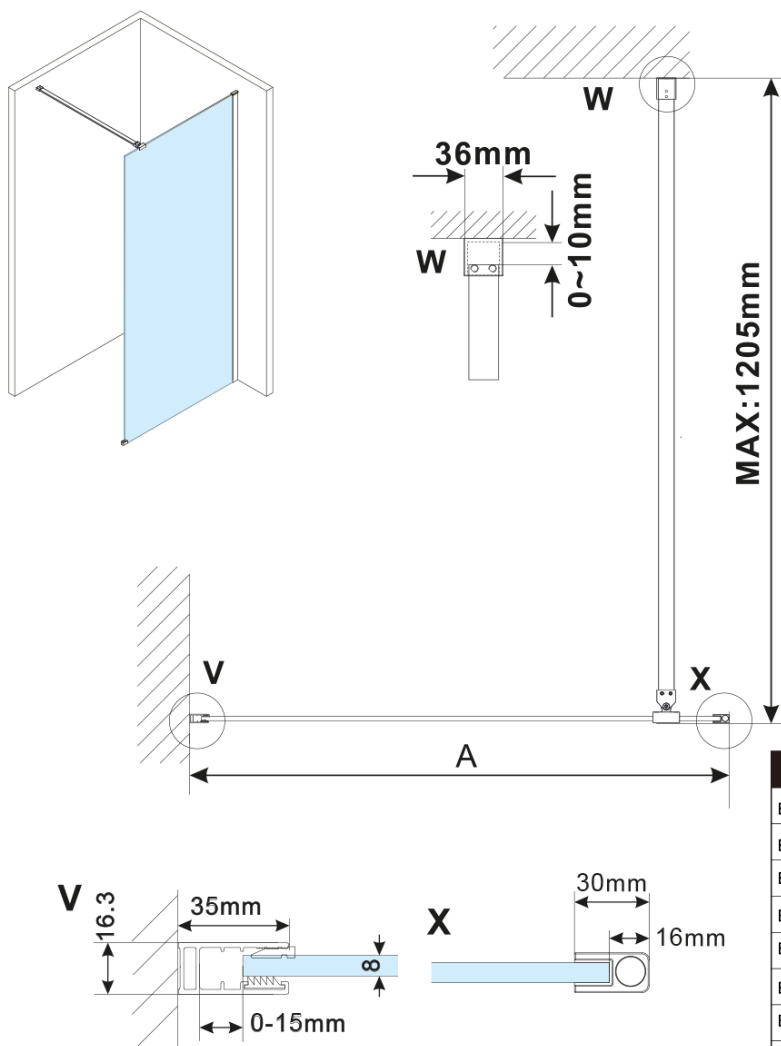

ESCA WHITE MATT jednodielna sprchová zástena na inštaláciu k stene, dymové matné sklo, 1100 mm

Objednací kód: ES1411-03

Základné informácie

Značka: Polysan

Séria: ESCA

Rozmery

Výška: 2100 mm

Hĺbka: 1100 mm

Vlastnosti

Farba profilu: Biela

Tvar: Jednostenná pevná

Typ výplne: Dymové matné sklo

Úprava skla: Antidrop

Hrúbka skla: 8 mm

Hmotnosť / ks: 60.0 kg

Balenie: 2 ks

Záruka: 2 roky

ESCA WHITE MATT jednodielna sprchová zástena na inštaláciu k stene, dymové matné sklo, 1100 mm

Technický list

MODEL	A,mm
ES1070/ES1170/ES1270/ES1370/ES1470/ES1570	690~705
ES1080/ES1180/ES1280/ES1380/ES1480/ES1580	790~805
ES1090/ES1190/ES1290/ES1390/ES1490/ES1590	890~905
ES1010/ES1110/ES1210/ES1310/ES1410/ES1510	990~1005
ES1011/ES1111/ES1211/ES1311/ES1411/ES1511	1090~1105
ES1012/ES1112/ES1212/ES1312/ES1412/ES1512	1190~1205
ES1013/ES1113/ES1213/ES1313/ES1413/ES1513	1290~1305
ES1014/ES1114/ES1214/ES1314/ES1414/ES1514	1390~1405
ES1015/ES1115/ES1215/ES1315/ES1415/ES1515	1490~1505

ESCA WHITE MATT jednodielna sprchová zástena na inštaláciu k stene, dymové matné sklo, 1100 mm

MODEL	A,mm
ES1070/ES1170/ES1270/ES1370/ES1470/ES1570	690~705
ES1080/ES1180/ES1280/ES1380/ES1480/ES1580	790~805
ES1090/ES1190/ES1290/ES1390/ES1490/ES1590	890~905
ES1010/ES1110/ES1210/ES1310/ES1410/ES1510	990~1005
ES1011/ES1111/ES1211/ES1311/ES1411/ES1511	1090~1105
ES1012/ES1112/ES1212/ES1312/ES1412/ES1512	1190~1205
ES1013/ES1113/ES1213/ES1313/ES1413/ES1513	1290~1305
ES1014/ES1114/ES1214/ES1314/ES1414/ES1514	1390~1405
ES1015/ES1115/ES1215/ES1315/ES1415/ES1515	1490~1505