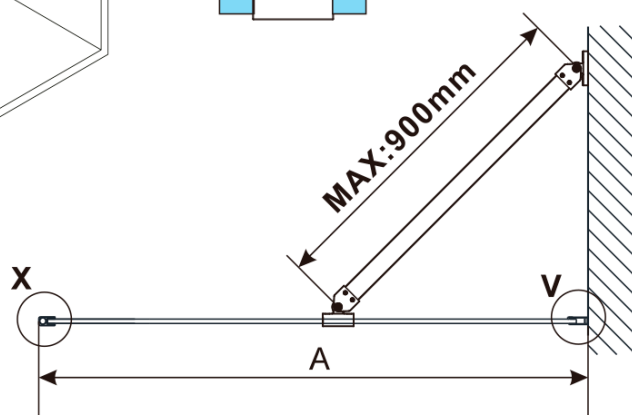

ESCA WHITE MATT jednodielna sprchová zástena na inštaláciu k stene, dymové matné sklo, 1100 mm

Objednací kód: ES1411-03

Základné informácie

Značka: Polysan

Séria: ESCA

Rozmery

Výška: 2100 mm

Hĺbka: 1100 mm

Vlastnosti

Farba profilu: Biela

Tvar: Jednostenná pevná

Typ výplne: Dymové matné sklo

Úprava skla: Antidrop

Hrúbka skla: 8 mm

Hmotnosť / ks: 60.0 kg

Balenie: 2 ks

Záruka: 2 roky

ESCA WHITE MATT jednodielna sprchová zástena na inštaláciu k stene, dymové matné sklo, 1100 mm

Technický list

MODEL	A,mm
ES1070/ES1170/ES1270/ES1370/ES1470/ES1570	690~705
ES1080/ES1180/ES1280/ES1380/ES1480/ES1580	790~805
ES1090/ES1190/ES1290/ES1390/ES1490/ES1590	890~905
ES1010/ES1110/ES1210/ES1310/ES1410/ES1510	990~1005
ES1011/ES1111/ES1211/ES1311/ES1411/ES1511	1090~1105
ES1012/ES1112/ES1212/ES1312/ES1412/ES1512	1190~1205
ES1013/ES1113/ES1213/ES1313/ES1413/ES1513	1290~1305
ES1014/ES1114/ES1214/ES1314/ES1414/ES1514	1390~1405
ES1015/ES1115/ES1215/ES1315/ES1415/ES1515	1490~1505

ESCA WHITE MATT jednodielna sprchová zástena na inštaláciu k stene, dymové matné sklo, 1100 mm

MODEL	A,mm
ES1070/ES1170/ES1270/ES1370/ES1470/ES1570	690~705
ES1080/ES1180/ES1280/ES1380/ES1480/ES1580	790~805
ES1090/ES1190/ES1290/ES1390/ES1490/ES1590	890~905
ES1010/ES1110/ES1210/ES1310/ES1410/ES1510	990~1005
ES1011/ES1111/ES1211/ES1311/ES1411/ES1511	1090~1105
ES1012/ES1112/ES1212/ES1312/ES1412/ES1512	1190~1205
ES1013/ES1113/ES1213/ES1313/ES1413/ES1513	1290~1305
ES1014/ES1114/ES1214/ES1314/ES1414/ES1514	1390~1405
ES1015/ES1115/ES1215/ES1315/ES1415/ES1515	1490~1505