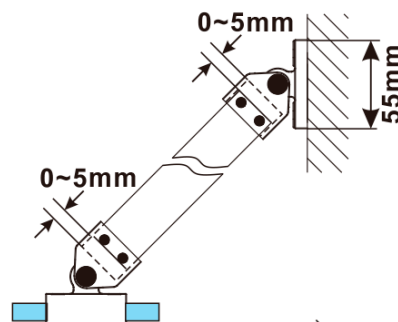

ESCA CHROME jednodielná sprchová zástena na inštaláciu k stene, dymové matné sklo, 1100 mm

Objednací kód: ES1411-01

Základné informácie

Značka: Polysan

Séria: ESCA

Rozmery

Šírka: 1100 mm

Výška: 2100 mm

Vlastnosti

Farba profilu: Chróm

Tvar: Jednostenná pevná

Typ výplne: Dymové matné sklo

Úprava skla: Antidrop

Hrúbka skla: 8 mm

Balenie neobsahuje: Vzpera

Hmotnosť / ks: 60.0 kg

Balenie: 2 ks

Záruka: 2 roky

ESCA CHROME jednodielna sprchová zástena na inštaláciu k stene, dymové matné sklo, 1100 mm

Technický list

MODEL	A,mm
ES1070/ES1170/ES1270/ES1370/ES1470/ES1570	690~705
ES1080/ES1180/ES1280/ES1380/ES1480/ES1580	790~805
ES1090/ES1190/ES1290/ES1390/ES1490/ES1590	890~905
ES1010/ES1110/ES1210/ES1310/ES1410/ES1510	990~1005
ES1011/ES1111/ES1211/ES1311/ES1411/ES1511	1090~1105
ES1012/ES1112/ES1212/ES1312/ES1412/ES1512	1190~1205
ES1013/ES1113/ES1213/ES1313/ES1413/ES1513	1290~1305
ES1014/ES1114/ES1214/ES1314/ES1414/ES1514	1390~1405
ES1015/ES1115/ES1215/ES1315/ES1415/ES1515	1490~1505

ESCA CHROME jednodielna sprchová zástena na inštaláciu k stene, dymové matné sklo, 1100 mm

MODEL	A,mm
ES1070/ES1170/ES1270/ES1370/ES1470/ES1570	690~705
ES1080/ES1180/ES1280/ES1380/ES1480/ES1580	790~805
ES1090/ES1190/ES1290/ES1390/ES1490/ES1590	890~905
ES1010/ES1110/ES1210/ES1310/ES1410/ES1510	990~1005
ES1011/ES1111/ES1211/ES1311/ES1411/ES1511	1090~1105
ES1012/ES1112/ES1212/ES1312/ES1412/ES1512	1190~1205
ES1013/ES1113/ES1213/ES1313/ES1413/ES1513	1290~1305
ES1014/ES1114/ES1214/ES1314/ES1414/ES1514	1390~1405
ES1015/ES1115/ES1215/ES1315/ES1415/ES1515	1490~1505