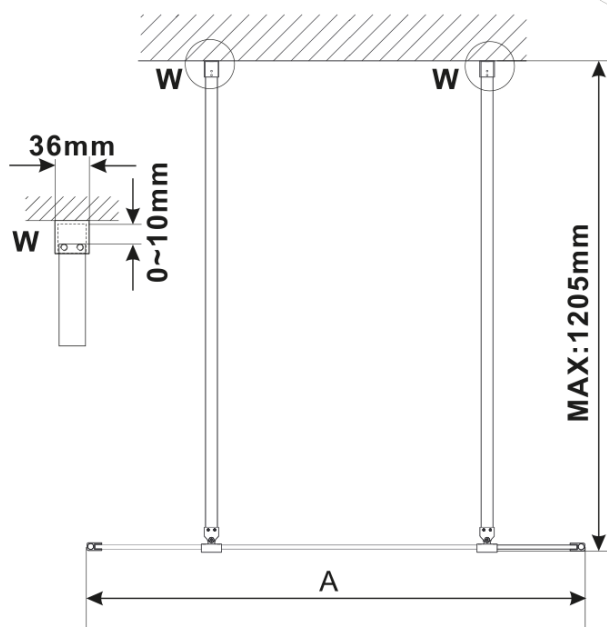

## Rozmery

Šírka: 1000 mm

Výška: 2100 mm

## Vlastnosti

Farba profilu: Zlatá mat

Tvar: Jednostenná Walk

Typ výplne: Dymové matné sklo

Úprava skla: Antidrop

Hrúbka skla: 8 mm

Hmotnosť / ks: 45.0 kg

Balenie: 3 ks

Záruka: 3 roky

Technický list

MODEL	A,mm
ES1070/ES1170/ES1270/ES1370/ES1470/ES1570	699
ES1080/ES1180/ES1280/ES1380/ES1480/ES1580	799
ES1090/ES1190/ES1290/ES1390/ES1490/ES1590	899
ES1010/ES1110/ES1210/ES1310/ES1410/ES1510	999
ES1011/ES1111/ES1211/ES1311/ES1411/ES1511	1099
ES1012/ES1112/ES1212/ES1312/ES1412/ES1512	1199
ES1013/ES1113/ES1213/ES1313/ES1413/ES1513	1299
ES1014/ES1114/ES1214/ES1314/ES1414/ES1514	1399
ES1015/ES1115/ES1215/ES1315/ES1415/ES1515	1499