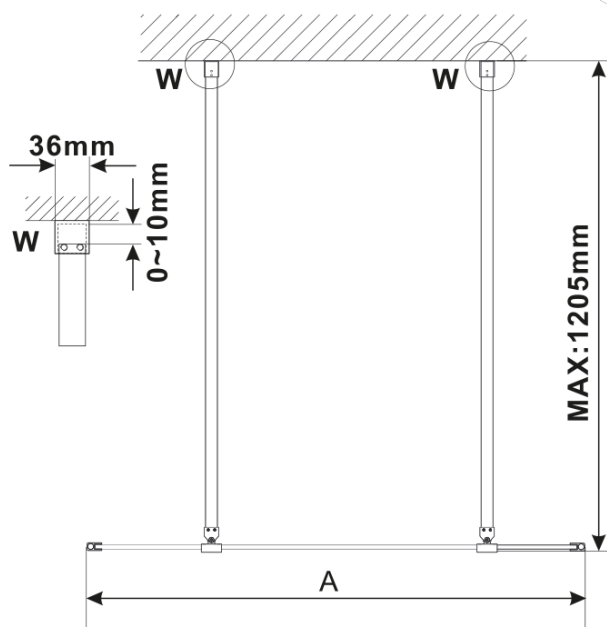

ESCA WHITE MATT jednodielna sprchová zástena do priestoru, dymové sklo, 1000 mm

Objednací kód: ES1410-07

Základné informácie

Značka: Polysan

Séria: ESCA

Rozmery

Šírka: 1000 mm

Výška: 2100 mm

Vlastnosti

Farba profilu: Biela

Tvar: Jednostenná Walk

Typ výplne: Dymové matné sklo

Úprava skla: Antidrop

Hrúbka skla: 8 mm

Hmotnosť / ks: 45.0 kg

Balenie: 3 ks

Záruka: 3 roky

Technický list

MODEL	A,mm
ES1070/ES1170/ES1270/ES1370/ES1470/ES1570	699
ES1080/ES1180/ES1280/ES1380/ES1480/ES1580	799
ES1090/ES1190/ES1290/ES1390/ES1490/ES1590	899
ES1010/ES1110/ES1210/ES1310/ES1410/ES1510	999
ES1011/ES1111/ES1211/ES1311/ES1411/ES1511	1099
ES1012/ES1112/ES1212/ES1312/ES1412/ES1512	1199
ES1013/ES1113/ES1213/ES1313/ES1413/ES1513	1299
ES1014/ES1114/ES1214/ES1314/ES1414/ES1514	1399
ES1015/ES1115/ES1215/ES1315/ES1415/ES1515	1499