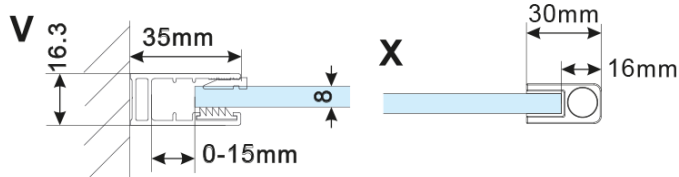

ESCA GOLD MATT jednodielna sprchová zástena na inštaláciu k stene, dymové matné sklo, 1000 mm

Objednací kód: ES1410-04

Základné informácie

Značka: Polysan

Séria: ESCA

Rozmery

Šírka: 1000 mm

Výška: 2100 mm

Hrúbka skla: 8 mm

Balenie neobsahuje: Vzpera

ESCA GOLD MATT jednodielna sprchová zástena na inštaláciu k stene, dymové matné sklo, 1000 mm

Technický list

MAX: 1205mm

| MODEL | A,mm |
|-------------------------------------------|-----------|
| ES1070/ES1170/ES1270/ES1370/ES1470/ES1570 | 690~705 |
| ES1080/ES1180/ES1280/ES1380/ES1480/ES1580 | 790~805 |
| ES1090/ES1190/ES1290/ES1390/ES1490/ES1590 | 890~905 |
| ES1010/ES1110/ES1210/ES1310/ES1410/ES1510 | 990~1005 |
| ES1011/ES1111/ES1211/ES1311/ES1411/ES1511 | 1090~1105 |
| ES1012/ES1112/ES1212/ES1312/ES1412/ES1512 | 1190~1205 |
| ES1013/ES1113/ES1213/ES1313/ES1413/ES1513 | 1290~1305 |
| ES1014/ES1114/ES1214/ES1314/ES1414/ES1514 | 1390~1405 |
| ES1015/ES1115/ES1215/ES1315/ES1415/ES1515 | 1490~1505 |

ESCA GOLD MATT jednodielna sprchová zástena na inštaláciu k stene, dymové matné sklo, 1000 mm

| MODEL | A,mm |
|-------------------------------------------|-----------|
| ES1070/ES1170/ES1270/ES1370/ES1470/ES1570 | 690~705 |
| ES1080/ES1180/ES1280/ES1380/ES1480/ES1580 | 790~805 |
| ES1090/ES1190/ES1290/ES1390/ES1490/ES1590 | 890~905 |
| ES1010/ES1110/ES1210/ES1310/ES1410/ES1510 | 990~1005 |
| ES1011/ES1111/ES1211/ES1311/ES1411/ES1511 | 1090~1105 |
| ES1012/ES1112/ES1212/ES1312/ES1412/ES1512 | 1190~1205 |
| ES1013/ES1113/ES1213/ES1313/ES1413/ES1513 | 1290~1305 |
| ES1014/ES1114/ES1214/ES1314/ES1414/ES1514 | 1390~1405 |
| ES1015/ES1115/ES1215/ES1315/ES1415/ES1515 | 1490~1505 |