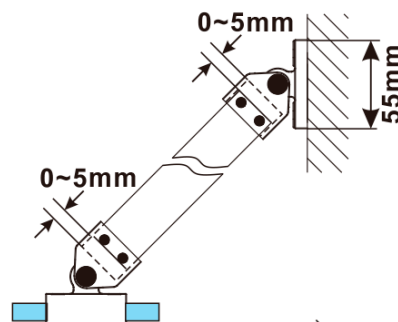

ESCA GOLD MATT jednodielna sprchová zástena na inštaláciu k stene, dymové matné sklo, 1000 mm

Objednací kód: ES1410-04

Základné informácie

Značka: Polysan

Séria: ESCA

Rozmery

Šírka: 1000 mm

Výška: 2100 mm

Hrúbka skla: 8 mm

Balenie neobsahuje: Vzpera

ESCA GOLD MATT jednodielna sprchová zástena na inštaláciu k stene, dymové matné sklo, 1000 mm

Technický list

MAX: 1205mm

| MODEL | A,mm |
|-------------------------------------------|-----------|
| ES1070/ES1170/ES1270/ES1370/ES1470/ES1570 | 690~705 |
| ES1080/ES1180/ES1280/ES1380/ES1480/ES1580 | 790~805 |
| ES1090/ES1190/ES1290/ES1390/ES1490/ES1590 | 890~905 |
| ES1010/ES1110/ES1210/ES1310/ES1410/ES1510 | 990~1005 |
| ES1011/ES1111/ES1211/ES1311/ES1411/ES1511 | 1090~1105 |
| ES1012/ES1112/ES1212/ES1312/ES1412/ES1512 | 1190~1205 |
| ES1013/ES1113/ES1213/ES1313/ES1413/ES1513 | 1290~1305 |
| ES1014/ES1114/ES1214/ES1314/ES1414/ES1514 | 1390~1405 |
| ES1015/ES1115/ES1215/ES1315/ES1415/ES1515 | 1490~1505 |

ESCA GOLD MATT jednodielna sprchová zástena na inštaláciu k stene, dymové matné sklo, 1000 mm

| MODEL | A,mm |
|-------------------------------------------|-----------|
| ES1070/ES1170/ES1270/ES1370/ES1470/ES1570 | 690~705 |
| ES1080/ES1180/ES1280/ES1380/ES1480/ES1580 | 790~805 |
| ES1090/ES1190/ES1290/ES1390/ES1490/ES1590 | 890~905 |
| ES1010/ES1110/ES1210/ES1310/ES1410/ES1510 | 990~1005 |
| ES1011/ES1111/ES1211/ES1311/ES1411/ES1511 | 1090~1105 |
| ES1012/ES1112/ES1212/ES1312/ES1412/ES1512 | 1190~1205 |
| ES1013/ES1113/ES1213/ES1313/ES1413/ES1513 | 1290~1305 |
| ES1014/ES1114/ES1214/ES1314/ES1414/ES1514 | 1390~1405 |
| ES1015/ES1115/ES1215/ES1315/ES1415/ES1515 | 1490~1505 |