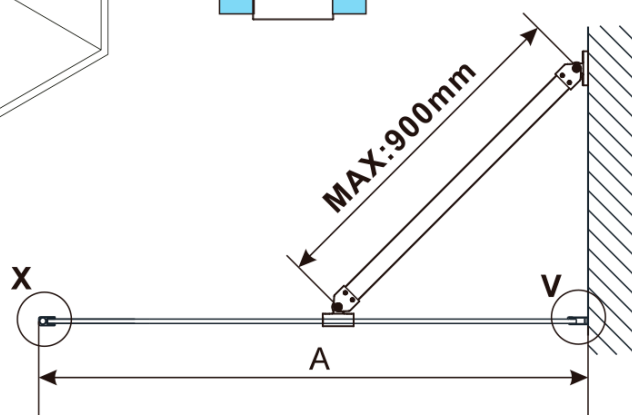

## Rozmery

Výška: 2100 mm

Hĺbka: 1000 mm

## Vlastnosti

Farba profilu: Biela

Tvar: Jednostenná pevná

Typ výplne: Dymové matné sklo

Úprava skla: Antidrop

Hrúbka skla: 8 mm

Hmotnosť / ks: 47.0 kg

Balenie: 2 ks

Záruka: 2 roky

ESCA WHITE MATT jednodielna sprchová zástena na inštaláciu k stene, dymové matné sklo, 1000 mm

Technický list

MODEL	A,mm
ES1070/ES1170/ES1270/ES1370/ES1470/ES1570	690~705
ES1080/ES1180/ES1280/ES1380/ES1480/ES1580	790~805
ES1090/ES1190/ES1290/ES1390/ES1490/ES1590	890~905
ES1010/ES1110/ES1210/ES1310/ES1410/ES1510	990~1005
ES1011/ES1111/ES1211/ES1311/ES1411/ES1511	1090~1105
ES1012/ES1112/ES1212/ES1312/ES1412/ES1512	1190~1205
ES1013/ES1113/ES1213/ES1313/ES1413/ES1513	1290~1305
ES1014/ES1114/ES1214/ES1314/ES1414/ES1514	1390~1405
ES1015/ES1115/ES1215/ES1315/ES1415/ES1515	1490~1505

ESCA WHITE MATT jednodielna sprchová zástena na inštaláciu k stene, dymové matné sklo, 1000 mm

MODEL	A,mm
ES1070/ES1170/ES1270/ES1370/ES1470/ES1570	690~705
ES1080/ES1180/ES1280/ES1380/ES1480/ES1580	790~805
ES1090/ES1190/ES1290/ES1390/ES1490/ES1590	890~905
ES1010/ES1110/ES1210/ES1310/ES1410/ES1510	990~1005
ES1011/ES1111/ES1211/ES1311/ES1411/ES1511	1090~1105
ES1012/ES1112/ES1212/ES1312/ES1412/ES1512	1190~1205
ES1013/ES1113/ES1213/ES1313/ES1413/ES1513	1290~1305
ES1014/ES1114/ES1214/ES1314/ES1414/ES1514	1390~1405
ES1015/ES1115/ES1215/ES1315/ES1415/ES1515	1490~1505