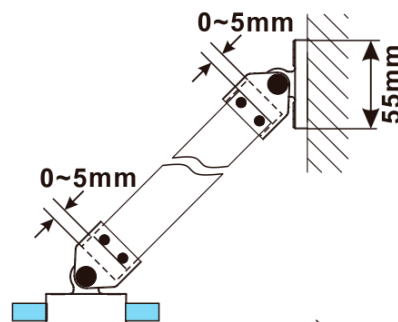

## Rozmery

Výška: 2100 mm

Hĺbka: 1000 mm

## Vlastnosti

Farba profilu: Biela

Tvar: Jednostenná pevná

Typ výplne: Dymové matné sklo

Úprava skla: Antidrop

Hrúbka skla: 8 mm

Hmotnosť / ks: 47.0 kg

Balenie: 2 ks

Záruka: 2 roky

ESCA WHITE MATT jednodielna sprchová zástena na inštaláciu k stene, dymové matné sklo, 1000 mm

Technický list

MODEL	A,mm
ES1070/ES1170/ES1270/ES1370/ES1470/ES1570	690~705
ES1080/ES1180/ES1280/ES1380/ES1480/ES1580	790~805
ES1090/ES1190/ES1290/ES1390/ES1490/ES1590	890~905
ES1010/ES1110/ES1210/ES1310/ES1410/ES1510	990~1005
ES1011/ES1111/ES1211/ES1311/ES1411/ES1511	1090~1105
ES1012/ES1112/ES1212/ES1312/ES1412/ES1512	1190~1205
ES1013/ES1113/ES1213/ES1313/ES1413/ES1513	1290~1305
ES1014/ES1114/ES1214/ES1314/ES1414/ES1514	1390~1405
ES1015/ES1115/ES1215/ES1315/ES1415/ES1515	1490~1505

ESCA WHITE MATT jednodielna sprchová zástena na inštaláciu k stene, dymové matné sklo, 1000 mm

MODEL	A,mm
ES1070/ES1170/ES1270/ES1370/ES1470/ES1570	690~705
ES1080/ES1180/ES1280/ES1380/ES1480/ES1580	790~805
ES1090/ES1190/ES1290/ES1390/ES1490/ES1590	890~905
ES1010/ES1110/ES1210/ES1310/ES1410/ES1510	990~1005
ES1011/ES1111/ES1211/ES1311/ES1411/ES1511	1090~1105
ES1012/ES1112/ES1212/ES1312/ES1412/ES1512	1190~1205
ES1013/ES1113/ES1213/ES1313/ES1413/ES1513	1290~1305
ES1014/ES1114/ES1214/ES1314/ES1414/ES1514	1390~1405
ES1015/ES1115/ES1215/ES1315/ES1415/ES1515	1490~1505