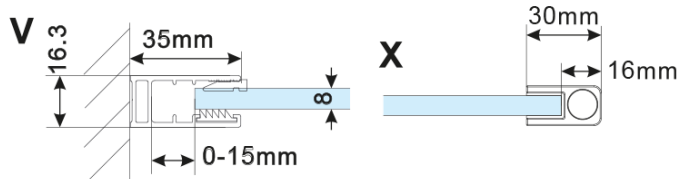

ESCA WHITE MATT jednodielna sprchová zástena na inštaláciu k stene, dymové matné sklo, 1000 mm

Objednací kód: ES1410-03

Základné informácie

Značka: Polysan

Séria: ESCA

Rozmery

Šírka: 1000 mm

Výška: 2100 mm

Vlastnosti

Záruka: 2 roky

Hmotnosť / ks: 47 kg

Balenie: 2 ks

Farba profilu: Biela

Tvar: Jednostenná pevná

Typ výplne: Dymové matné sklo

Úprava skla: Antidrop

Hrúbka skla: 8 mm

Balenie neobsahuje: Vzpera

ESCA WHITE MATT jednodielna sprchová zástena na inštaláciu k stene, dymové matné sklo, 1000 mm

Technický list

MODEL	A,mm
ES1070/ES1170/ES1270/ES1370/ES1470/ES1570	690~705
ES1080/ES1180/ES1280/ES1380/ES1480/ES1580	790~805
ES1090/ES1190/ES1290/ES1390/ES1490/ES1590	890~905
ES1010/ES1110/ES1210/ES1310/ES1410/ES1510	990~1005
ES1011/ES1111/ES1211/ES1311/ES1411/ES1511	1090~1105
ES1012/ES1112/ES1212/ES1312/ES1412/ES1512	1190~1205
ES1013/ES1113/ES1213/ES1313/ES1413/ES1513	1290~1305
ES1014/ES1114/ES1214/ES1314/ES1414/ES1514	1390~1405
ES1015/ES1115/ES1215/ES1315/ES1415/ES1515	1490~1505

ESCA WHITE MATT jednodielna sprchová zástena na inštaláciu k stene, dymové matné sklo, 1000 mm

MODEL	A,mm
ES1070/ES1170/ES1270/ES1370/ES1470/ES1570	690~705
ES1080/ES1180/ES1280/ES1380/ES1480/ES1580	790~805
ES1090/ES1190/ES1290/ES1390/ES1490/ES1590	890~905
ES1010/ES1110/ES1210/ES1310/ES1410/ES1510	990~1005
ES1011/ES1111/ES1211/ES1311/ES1411/ES1511	1090~1105
ES1012/ES1112/ES1212/ES1312/ES1412/ES1512	1190~1205
ES1013/ES1113/ES1213/ES1313/ES1413/ES1513	1290~1305
ES1014/ES1114/ES1214/ES1314/ES1414/ES1514	1390~1405
ES1015/ES1115/ES1215/ES1315/ES1415/ES1515	1490~1505