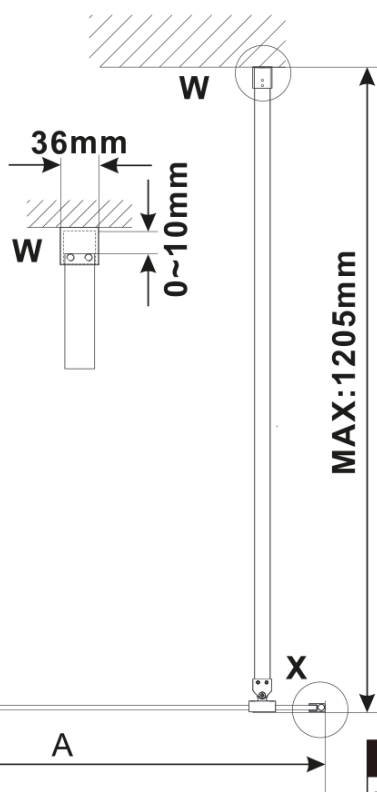

## Rozmery

Výška: 2100 mm

Hĺbka: 1000 mm

## Vlastnosti

Farba profilu: Biela

Tvar: Jednostenná pevná

Typ výplne: Dymové matné sklo

Úprava skla: Antidrop

Hrúbka skla: 8 mm

Hmotnosť / ks: 47.0 kg

Balenie: 2 ks

Záruka: 2 roky

ESCA WHITE MATT jednodielna sprchová zástena na inštaláciu k stene, dymové matné sklo, 1000 mm

Technický list

MODEL	A,mm
ES1070/ES1170/ES1270/ES1370/ES1470/ES1570	690~705
ES1080/ES1180/ES1280/ES1380/ES1480/ES1580	790~805
ES1090/ES1190/ES1290/ES1390/ES1490/ES1590	890~905
ES1010/ES1110/ES1210/ES1310/ES1410/ES1510	990~1005
ES1011/ES1111/ES1211/ES1311/ES1411/ES1511	1090~1105
ES1012/ES1112/ES1212/ES1312/ES1412/ES1512	1190~1205
ES1013/ES1113/ES1213/ES1313/ES1413/ES1513	1290~1305
ES1014/ES1114/ES1214/ES1314/ES1414/ES1514	1390~1405
ES1015/ES1115/ES1215/ES1315/ES1415/ES1515	1490~1505

ESCA WHITE MATT jednodielna sprchová zástena na inštaláciu k stene, dymové matné sklo, 1000 mm

MODEL	A,mm
ES1070/ES1170/ES1270/ES1370/ES1470/ES1570	690~705
ES1080/ES1180/ES1280/ES1380/ES1480/ES1580	790~805
ES1090/ES1190/ES1290/ES1390/ES1490/ES1590	890~905
ES1010/ES1110/ES1210/ES1310/ES1410/ES1510	990~1005
ES1011/ES1111/ES1211/ES1311/ES1411/ES1511	1090~1105
ES1012/ES1112/ES1212/ES1312/ES1412/ES1512	1190~1205
ES1013/ES1113/ES1213/ES1313/ES1413/ES1513	1290~1305
ES1014/ES1114/ES1214/ES1314/ES1414/ES1514	1390~1405
ES1015/ES1115/ES1215/ES1315/ES1415/ES1515	1490~1505