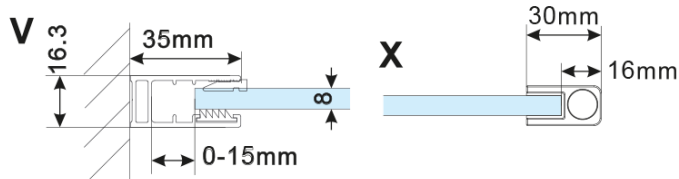

## Rozmery

Výška: 2100 mm

Hĺbka: 1000 mm

## Vlastnosti

Farba profilu: Biela

Tvar: Jednostenná pevná

Typ výplne: Dymové matné sklo

Úprava skla: Antidrop

Hrúbka skla: 8 mm

Hmotnosť / ks: 47.0 kg

Balenie: 2 ks

Záruka: 2 roky

ESCA WHITE MATT jednodielna sprchová zástena na inštaláciu k stene, dymové matné sklo, 1000 mm

Technický list

MODEL	A,mm
ES1070/ES1170/ES1270/ES1370/ES1470/ES1570	690~705
ES1080/ES1180/ES1280/ES1380/ES1480/ES1580	790~805
ES1090/ES1190/ES1290/ES1390/ES1490/ES1590	890~905
ES1010/ES1110/ES1210/ES1310/ES1410/ES1510	990~1005
ES1011/ES1111/ES1211/ES1311/ES1411/ES1511	1090~1105
ES1012/ES1112/ES1212/ES1312/ES1412/ES1512	1190~1205
ES1013/ES1113/ES1213/ES1313/ES1413/ES1513	1290~1305
ES1014/ES1114/ES1214/ES1314/ES1414/ES1514	1390~1405
ES1015/ES1115/ES1215/ES1315/ES1415/ES1515	1490~1505

ESCA WHITE MATT jednodielna sprchová zástena na inštaláciu k stene, dymové matné sklo, 1000 mm

MODEL	A,mm
ES1070/ES1170/ES1270/ES1370/ES1470/ES1570	690~705
ES1080/ES1180/ES1280/ES1380/ES1480/ES1580	790~805
ES1090/ES1190/ES1290/ES1390/ES1490/ES1590	890~905
ES1010/ES1110/ES1210/ES1310/ES1410/ES1510	990~1005
ES1011/ES1111/ES1211/ES1311/ES1411/ES1511	1090~1105
ES1012/ES1112/ES1212/ES1312/ES1412/ES1512	1190~1205
ES1013/ES1113/ES1213/ES1313/ES1413/ES1513	1290~1305
ES1014/ES1114/ES1214/ES1314/ES1414/ES1514	1390~1405
ES1015/ES1115/ES1215/ES1315/ES1415/ES1515	1490~1505