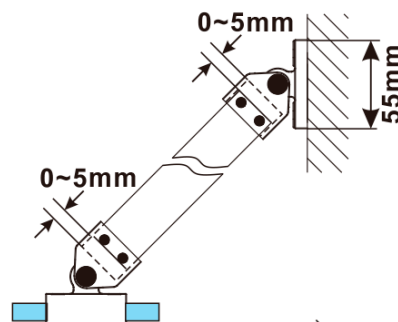

ESCA WHITE MATT jednodielna sprchová zástena na inštaláciu k stene, dymové matné sklo, 1000 mm

Objednací kód: ES1410-03

Základné informácie

Značka: Polysan

Séria: ESCA

Rozmery

Šírka: 1000 mm

Výška: 2100 mm

Hrúbka skla: 8 mm

Balenie neobsahuje: Vzpera

ESCA WHITE MATT jednodielna sprchová zástena na inštaláciu k stene, dymové matné sklo, 1000 mm

Technický list

MODEL	A,mm
ES1070/ES1170/ES1270/ES1370/ES1470/ES1570	690~705
ES1080/ES1180/ES1280/ES1380/ES1480/ES1580	790~805
ES1090/ES1190/ES1290/ES1390/ES1490/ES1590	890~905
ES1010/ES1110/ES1210/ES1310/ES1410/ES1510	990~1005
ES1011/ES1111/ES1211/ES1311/ES1411/ES1511	1090~1105
ES1012/ES1112/ES1212/ES1312/ES1412/ES1512	1190~1205
ES1013/ES1113/ES1213/ES1313/ES1413/ES1513	1290~1305
ES1014/ES1114/ES1214/ES1314/ES1414/ES1514	1390~1405
ES1015/ES1115/ES1215/ES1315/ES1415/ES1515	1490~1505

ESCA WHITE MATT jednodielna sprchová zástena na inštaláciu k stene, dymové matné sklo, 1000 mm

MODEL	A,mm
ES1070/ES1170/ES1270/ES1370/ES1470/ES1570	690~705
ES1080/ES1180/ES1280/ES1380/ES1480/ES1580	790~805
ES1090/ES1190/ES1290/ES1390/ES1490/ES1590	890~905
ES1010/ES1110/ES1210/ES1310/ES1410/ES1510	990~1005
ES1011/ES1111/ES1211/ES1311/ES1411/ES1511	1090~1105
ES1012/ES1112/ES1212/ES1312/ES1412/ES1512	1190~1205
ES1013/ES1113/ES1213/ES1313/ES1413/ES1513	1290~1305
ES1014/ES1114/ES1214/ES1314/ES1414/ES1514	1390~1405
ES1015/ES1115/ES1215/ES1315/ES1415/ES1515	1490~1505