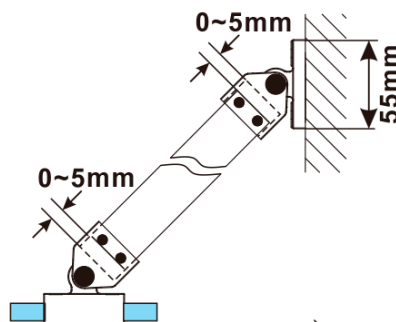

ESCA CHROME jednodielna sprchová zástena na inštaláciu k stene, dymové matné sklo, 1000 mm

Objednací kód: ES1410-01

Základné informácie

Značka: Polysan

Séria: ESCA

Rozmery

Šírka: 1000 mm

Výška: 2100 mm

Hrúbka skla: 8 mm

Balenie neobsahuje: Vzpera

ESCA CHROME jednodielná sprchová zástena na inštaláciu k stene, dymové matné sklo, 1000 mm

Technický list

MODEL	A,mm
ES1070/ES1170/ES1270/ES1370/ES1470/ES1570	690~705
ES1080/ES1180/ES1280/ES1380/ES1480/ES1580	790~805
ES1090/ES1190/ES1290/ES1390/ES1490/ES1590	890~905
ES1010/ES1110/ES1210/ES1310/ES1410/ES1510	990~1005
ES1011/ES1111/ES1211/ES1311/ES1411/ES1511	1090~1105
ES1012/ES1112/ES1212/ES1312/ES1412/ES1512	1190~1205
ES1013/ES1113/ES1213/ES1313/ES1413/ES1513	1290~1305
ES1014/ES1114/ES1214/ES1314/ES1414/ES1514	1390~1405
ES1015/ES1115/ES1215/ES1315/ES1415/ES1515	1490~1505

ESCA CHROME jednodielna sprchová zástena na inštaláciu k stene, dymové matné sklo, 1000 mm

MODEL	A,mm
ES1070/ES1170/ES1270/ES1370/ES1470/ES1570	690~705
ES1080/ES1180/ES1280/ES1380/ES1480/ES1580	790~805
ES1090/ES1190/ES1290/ES1390/ES1490/ES1590	890~905
ES1010/ES1110/ES1210/ES1310/ES1410/ES1510	990~1005
ES1011/ES1111/ES1211/ES1311/ES1411/ES1511	1090~1105
ES1012/ES1112/ES1212/ES1312/ES1412/ES1512	1190~1205
ES1013/ES1113/ES1213/ES1313/ES1413/ES1513	1290~1305
ES1014/ES1114/ES1214/ES1314/ES1414/ES1514	1390~1405
ES1015/ES1115/ES1215/ES1315/ES1415/ES1515	1490~1505