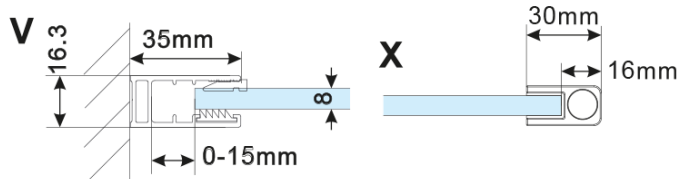

ESCA CHROME jednodielna sprchová zástena na inštaláciu k stene, dymové matné sklo, 1000 mm

Objednací kód: ES1410-01

Základné informácie

Značka: Polysan

Séria: ESCA

Rozmery

Šírka: 1000 mm

Výška: 2100 mm

Vlastnosti

Záruka: 2 roky

Hmotnosť / ks: 47 kg

Balenie: 2 ks

Farba profilu: Chróm

Tvar: Jednostenná pevná

Typ výplne: Dymové matné sklo

Úprava skla: Antidrop

Hrúbka skla: 8 mm

Balenie neobsahuje: Vzpera

ESCA CHROME jednodielná sprchová zástena na inštaláciu k stene, dymové matné sklo, 1000 mm

Technický list

MODEL	A,mm
ES1070/ES1170/ES1270/ES1370/ES1470/ES1570	690~705
ES1080/ES1180/ES1280/ES1380/ES1480/ES1580	790~805
ES1090/ES1190/ES1290/ES1390/ES1490/ES1590	890~905
ES1010/ES1110/ES1210/ES1310/ES1410/ES1510	990~1005
ES1011/ES1111/ES1211/ES1311/ES1411/ES1511	1090~1105
ES1012/ES1112/ES1212/ES1312/ES1412/ES1512	1190~1205
ES1013/ES1113/ES1213/ES1313/ES1413/ES1513	1290~1305
ES1014/ES1114/ES1214/ES1314/ES1414/ES1514	1390~1405
ES1015/ES1115/ES1215/ES1315/ES1415/ES1515	1490~1505

ESCA CHROME jednodielna sprchová zástena na inštaláciu k stene, dymové matné sklo, 1000 mm

MODEL	A,mm
ES1070/ES1170/ES1270/ES1370/ES1470/ES1570	690~705
ES1080/ES1180/ES1280/ES1380/ES1480/ES1580	790~805
ES1090/ES1190/ES1290/ES1390/ES1490/ES1590	890~905
ES1010/ES1110/ES1210/ES1310/ES1410/ES1510	990~1005
ES1011/ES1111/ES1211/ES1311/ES1411/ES1511	1090~1105
ES1012/ES1112/ES1212/ES1312/ES1412/ES1512	1190~1205
ES1013/ES1113/ES1213/ES1313/ES1413/ES1513	1290~1305
ES1014/ES1114/ES1214/ES1314/ES1414/ES1514	1390~1405
ES1015/ES1115/ES1215/ES1315/ES1415/ES1515	1490~1505