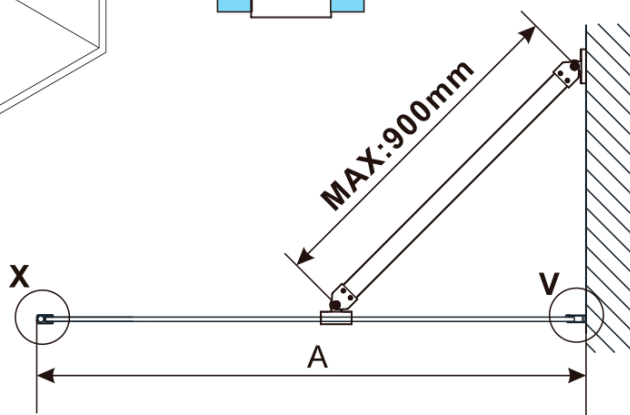

ESCA CHROME jednodielna sprchová zástena na inštaláciu k stene, dymové matné sklo, 1000 mm

Objednací kód: ES1410-01

Základné informácie

Značka: Polysan

Séria: ESCA

Rozmery

Šírka: 1000 mm

Výška: 2100 mm

Hrúbka skla: 8 mm

Balenie neobsahuje: Vzpera

ESCA CHROME jednodielná sprchová zástena na inštaláciu k stene, dymové matné sklo, 1000 mm

Technický list

MODEL	A,mm
ES1070/ES1170/ES1270/ES1370/ES1470/ES1570	690~705
ES1080/ES1180/ES1280/ES1380/ES1480/ES1580	790~805
ES1090/ES1190/ES1290/ES1390/ES1490/ES1590	890~905
ES1010/ES1110/ES1210/ES1310/ES1410/ES1510	990~1005
ES1011/ES1111/ES1211/ES1311/ES1411/ES1511	1090~1105
ES1012/ES1112/ES1212/ES1312/ES1412/ES1512	1190~1205
ES1013/ES1113/ES1213/ES1313/ES1413/ES1513	1290~1305
ES1014/ES1114/ES1214/ES1314/ES1414/ES1514	1390~1405
ES1015/ES1115/ES1215/ES1315/ES1415/ES1515	1490~1505

ESCA CHROME jednodielna sprchová zástena na inštaláciu k stene, dymové matné sklo, 1000 mm

MODEL	A,mm
ES1070/ES1170/ES1270/ES1370/ES1470/ES1570	690~705
ES1080/ES1180/ES1280/ES1380/ES1480/ES1580	790~805
ES1090/ES1190/ES1290/ES1390/ES1490/ES1590	890~905
ES1010/ES1110/ES1210/ES1310/ES1410/ES1510	990~1005
ES1011/ES1111/ES1211/ES1311/ES1411/ES1511	1090~1105
ES1012/ES1112/ES1212/ES1312/ES1412/ES1512	1190~1205
ES1013/ES1113/ES1213/ES1313/ES1413/ES1513	1290~1305
ES1014/ES1114/ES1214/ES1314/ES1414/ES1514	1390~1405
ES1015/ES1115/ES1215/ES1315/ES1415/ES1515	1490~1505