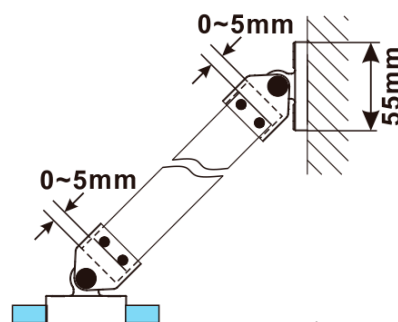

ESCA GOLD MATT jednodielna sprchová zástena na inštaláciu k stene, dymové matné sklo, 900 mm

Objednací kód: ES1490-04

Základné informácie

Značka: Polysan

Séria: ESCA

Rozmery

Šírka: 900 mm

Výška: 2100 mm

Hrúbka skla: 8 mm

Balenie neobsahuje: Vzpera

ESCA GOLD MATT jednodielna sprchová zástena na inštaláciu k stene, dymové matné sklo, 900 mm

Technický list

MODEL	A,mm
ES1070/ES1170/ES1270/ES1370/ES1470/ES1570	690~705
ES1080/ES1180/ES1280/ES1380/ES1480/ES1580	790~805
ES1090/ES1190/ES1290/ES1390/ES1490/ES1590	890~905
ES1010/ES1110/ES1210/ES1310/ES1410/ES1510	990~1005
ES1011/ES1111/ES1211/ES1311/ES1411/ES1511	1090~1105
ES1012/ES1112/ES1212/ES1312/ES1412/ES1512	1190~1205
ES1013/ES1113/ES1213/ES1313/ES1413/ES1513	1290~1305
ES1014/ES1114/ES1214/ES1314/ES1414/ES1514	1390~1405
ES1015/ES1115/ES1215/ES1315/ES1415/ES1515	1490~1505

ESCA GOLD MATT jednodielna sprchová zástena na inštaláciu k stene, dymové matné sklo, 900 mm

MODEL	A,mm
ES1070/ES1170/ES1270/ES1370/ES1470/ES1570	690~705
ES1080/ES1180/ES1280/ES1380/ES1480/ES1580	790~805
ES1090/ES1190/ES1290/ES1390/ES1490/ES1590	890~905
ES1010/ES1110/ES1210/ES1310/ES1410/ES1510	990~1005
ES1011/ES1111/ES1211/ES1311/ES1411/ES1511	1090~1105
ES1012/ES1112/ES1212/ES1312/ES1412/ES1512	1190~1205
ES1013/ES1113/ES1213/ES1313/ES1413/ES1513	1290~1305
ES1014/ES1114/ES1214/ES1314/ES1414/ES1514	1390~1405
ES1015/ES1115/ES1215/ES1315/ES1415/ES1515	1490~1505