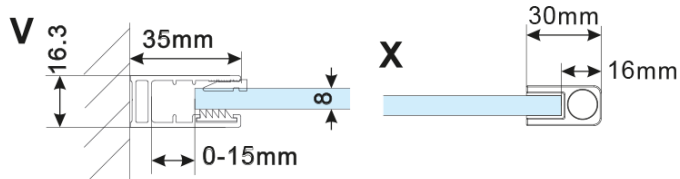

ESCA WHITE MATT jednodielna sprchová zástena na inštaláciu k stene, dymové matné sklo, 900 mm

Objednací kód: ES1490-03

Základné informácie

Značka: Polysan

Séria: ESCA

Rozmery

Výška: 2100 mm

Hĺbka: 900 mm

Vlastnosti

Farba profilu: Biela

Tvar: Jednostenná pevná

Typ výplne: Dymové matné sklo

Úprava skla: Antidrop

Hrúbka skla: 8 mm

Hmotnosť / ks: 41.0 kg

Balenie: 2 ks

Záruka: 2 roky

ESCA WHITE MATT jednodielna sprchová zástena na inštaláciu k stene, dymové matné sklo, 900 mm

Technický list

MODEL	A,mm
ES1070/ES1170/ES1270/ES1370/ES1470/ES1570	690~705
ES1080/ES1180/ES1280/ES1380/ES1480/ES1580	790~805
ES1090/ES1190/ES1290/ES1390/ES1490/ES1590	890~905
ES1010/ES1110/ES1210/ES1310/ES1410/ES1510	990~1005
ES1011/ES1111/ES1211/ES1311/ES1411/ES1511	1090~1105
ES1012/ES1112/ES1212/ES1312/ES1412/ES1512	1190~1205
ES1013/ES1113/ES1213/ES1313/ES1413/ES1513	1290~1305
ES1014/ES1114/ES1214/ES1314/ES1414/ES1514	1390~1405
ES1015/ES1115/ES1215/ES1315/ES1415/ES1515	1490~1505

ESCA WHITE MATT jednodielna sprchová zástena na inštaláciu k stene, dymové matné sklo, 900 mm

MODEL	A,mm
ES1070/ES1170/ES1270/ES1370/ES1470/ES1570	690~705
ES1080/ES1180/ES1280/ES1380/ES1480/ES1580	790~805
ES1090/ES1190/ES1290/ES1390/ES1490/ES1590	890~905
ES1010/ES1110/ES1210/ES1310/ES1410/ES1510	990~1005
ES1011/ES1111/ES1211/ES1311/ES1411/ES1511	1090~1105
ES1012/ES1112/ES1212/ES1312/ES1412/ES1512	1190~1205
ES1013/ES1113/ES1213/ES1313/ES1413/ES1513	1290~1305
ES1014/ES1114/ES1214/ES1314/ES1414/ES1514	1390~1405
ES1015/ES1115/ES1215/ES1315/ES1415/ES1515	1490~1505