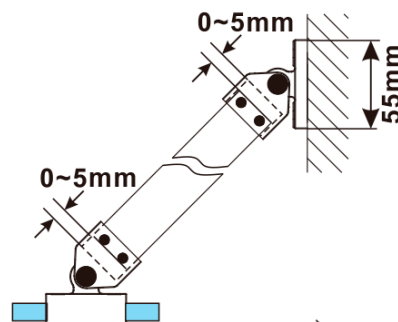

ESCA WHITE MATT jednodielna sprchová zástena na inštaláciu k stene, dymové matné sklo, 900 mm

Objednací kód: ES1490-03

Základné informácie

Značka: Polysan

Séria: ESCA

Rozmery

Výška: 2100 mm

Hĺbka: 900 mm

Vlastnosti

Farba profilu: Biela

Tvar: Jednostenná pevná

Typ výplne: Dymové matné sklo

Úprava skla: Antidrop

Hrúbka skla: 8 mm

Hmotnosť / ks: 41.0 kg

Balenie: 2 ks

Záruka: 2 roky

ESCA WHITE MATT jednodielna sprchová zástena na inštaláciu k stene, dymové matné sklo, 900 mm

Technický list

MODEL	A,mm
ES1070/ES1170/ES1270/ES1370/ES1470/ES1570	690~705
ES1080/ES1180/ES1280/ES1380/ES1480/ES1580	790~805
ES1090/ES1190/ES1290/ES1390/ES1490/ES1590	890~905
ES1010/ES1110/ES1210/ES1310/ES1410/ES1510	990~1005
ES1011/ES1111/ES1211/ES1311/ES1411/ES1511	1090~1105
ES1012/ES1112/ES1212/ES1312/ES1412/ES1512	1190~1205
ES1013/ES1113/ES1213/ES1313/ES1413/ES1513	1290~1305
ES1014/ES1114/ES1214/ES1314/ES1414/ES1514	1390~1405
ES1015/ES1115/ES1215/ES1315/ES1415/ES1515	1490~1505

ESCA WHITE MATT jednodielna sprchová zástena na inštaláciu k stene, dymové matné sklo, 900 mm

MODEL	A,mm
ES1070/ES1170/ES1270/ES1370/ES1470/ES1570	690~705
ES1080/ES1180/ES1280/ES1380/ES1480/ES1580	790~805
ES1090/ES1190/ES1290/ES1390/ES1490/ES1590	890~905
ES1010/ES1110/ES1210/ES1310/ES1410/ES1510	990~1005
ES1011/ES1111/ES1211/ES1311/ES1411/ES1511	1090~1105
ES1012/ES1112/ES1212/ES1312/ES1412/ES1512	1190~1205
ES1013/ES1113/ES1213/ES1313/ES1413/ES1513	1290~1305
ES1014/ES1114/ES1214/ES1314/ES1414/ES1514	1390~1405
ES1015/ES1115/ES1215/ES1315/ES1415/ES1515	1490~1505