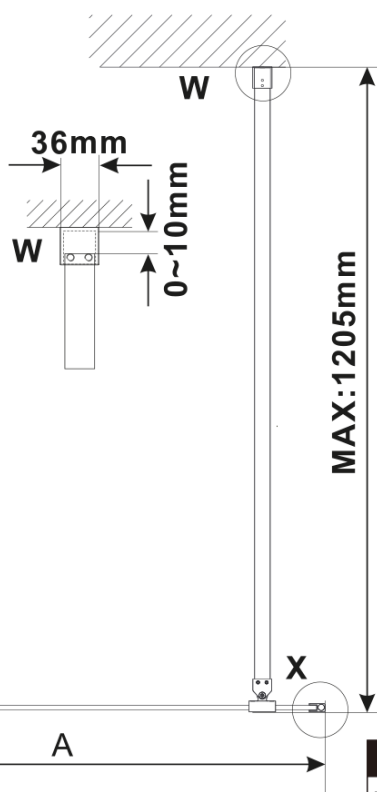

ESCA WHITE MATT jednodielna sprchová zástena na inštaláciu k stene, dymové matné sklo, 900 mm

Objednací kód: ES1490-03

Základné informácie

Značka: Polysan

Séria: ESCA

Rozmery

Výška: 2100 mm

Hĺbka: 900 mm

Vlastnosti

Farba profilu: Biela

Tvar: Jednostenná pevná

Typ výplne: Dymové matné sklo

Úprava skla: Antidrop

Hrúbka skla: 8 mm

Hmotnosť / ks: 41.0 kg

Balenie: 2 ks

Záruka: 2 roky

ESCA WHITE MATT jednodielna sprchová zástena na inštaláciu k stene, dymové matné sklo, 900 mm

Technický list

MODEL	A,mm
ES1070/ES1170/ES1270/ES1370/ES1470/ES1570	690~705
ES1080/ES1180/ES1280/ES1380/ES1480/ES1580	790~805
ES1090/ES1190/ES1290/ES1390/ES1490/ES1590	890~905
ES1010/ES1110/ES1210/ES1310/ES1410/ES1510	990~1005
ES1011/ES1111/ES1211/ES1311/ES1411/ES1511	1090~1105
ES1012/ES1112/ES1212/ES1312/ES1412/ES1512	1190~1205
ES1013/ES1113/ES1213/ES1313/ES1413/ES1513	1290~1305
ES1014/ES1114/ES1214/ES1314/ES1414/ES1514	1390~1405
ES1015/ES1115/ES1215/ES1315/ES1415/ES1515	1490~1505

ESCA WHITE MATT jednodielna sprchová zástena na inštaláciu k stene, dymové matné sklo, 900 mm

MODEL	A,mm
ES1070/ES1170/ES1270/ES1370/ES1470/ES1570	690~705
ES1080/ES1180/ES1280/ES1380/ES1480/ES1580	790~805
ES1090/ES1190/ES1290/ES1390/ES1490/ES1590	890~905
ES1010/ES1110/ES1210/ES1310/ES1410/ES1510	990~1005
ES1011/ES1111/ES1211/ES1311/ES1411/ES1511	1090~1105
ES1012/ES1112/ES1212/ES1312/ES1412/ES1512	1190~1205
ES1013/ES1113/ES1213/ES1313/ES1413/ES1513	1290~1305
ES1014/ES1114/ES1214/ES1314/ES1414/ES1514	1390~1405
ES1015/ES1115/ES1215/ES1315/ES1415/ES1515	1490~1505