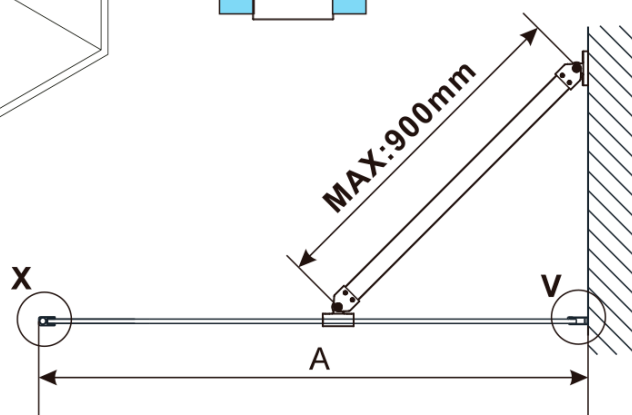

ESCA WHITE MATT jednodielna sprchová zástena na inštaláciu k stene, dymové matné sklo, 900 mm

Objednací kód: ES1490-03

Základné informácie

Značka: Polysan

Séria: ESCA

Rozmery

Výška: 2100 mm

Hĺbka: 900 mm

Vlastnosti

Farba profilu: Biela

Tvar: Jednostenná pevná

Typ výplne: Dymové matné sklo

Úprava skla: Antidrop

Hrúbka skla: 8 mm

Hmotnosť / ks: 41.0 kg

Balenie: 2 ks

Záruka: 2 roky

ESCA WHITE MATT jednodielna sprchová zástena na inštaláciu k stene, dymové matné sklo, 900 mm

Technický list

MODEL	A,mm
ES1070/ES1170/ES1270/ES1370/ES1470/ES1570	690~705
ES1080/ES1180/ES1280/ES1380/ES1480/ES1580	790~805
ES1090/ES1190/ES1290/ES1390/ES1490/ES1590	890~905
ES1010/ES1110/ES1210/ES1310/ES1410/ES1510	990~1005
ES1011/ES1111/ES1211/ES1311/ES1411/ES1511	1090~1105
ES1012/ES1112/ES1212/ES1312/ES1412/ES1512	1190~1205
ES1013/ES1113/ES1213/ES1313/ES1413/ES1513	1290~1305
ES1014/ES1114/ES1214/ES1314/ES1414/ES1514	1390~1405
ES1015/ES1115/ES1215/ES1315/ES1415/ES1515	1490~1505

ESCA WHITE MATT jednodielna sprchová zástena na inštaláciu k stene, dymové matné sklo, 900 mm

MODEL	A,mm
ES1070/ES1170/ES1270/ES1370/ES1470/ES1570	690~705
ES1080/ES1180/ES1280/ES1380/ES1480/ES1580	790~805
ES1090/ES1190/ES1290/ES1390/ES1490/ES1590	890~905
ES1010/ES1110/ES1210/ES1310/ES1410/ES1510	990~1005
ES1011/ES1111/ES1211/ES1311/ES1411/ES1511	1090~1105
ES1012/ES1112/ES1212/ES1312/ES1412/ES1512	1190~1205
ES1013/ES1113/ES1213/ES1313/ES1413/ES1513	1290~1305
ES1014/ES1114/ES1214/ES1314/ES1414/ES1514	1390~1405
ES1015/ES1115/ES1215/ES1315/ES1415/ES1515	1490~1505