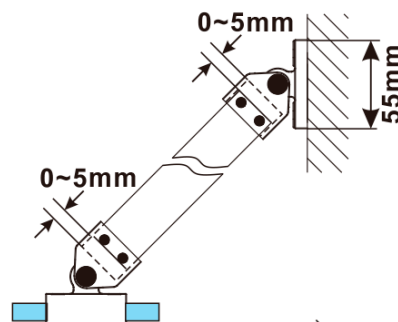

ESCA WHITE MATT jednodielna sprchová zástena na inštaláciu k stene, dymové matné sklo, 900 mm

Objednací kód: ES1490-03

Základné informácie

Značka: Polysan

Séria: ESCA

Rozmery

Šírka: 900 mm

Výška: 2100 mm

Hrúbka skla: 8 mm

Balenie neobsahuje: Vzpera

ESCA WHITE MATT jednodielna sprchová zástena na inštaláciu k stene, dymové matné sklo, 900 mm

Technický list

MODEL	A,mm
ES1070/ES1170/ES1270/ES1370/ES1470/ES1570	690~705
ES1080/ES1180/ES1280/ES1380/ES1480/ES1580	790~805
ES1090/ES1190/ES1290/ES1390/ES1490/ES1590	890~905
ES1010/ES1110/ES1210/ES1310/ES1410/ES1510	990~1005
ES1011/ES1111/ES1211/ES1311/ES1411/ES1511	1090~1105
ES1012/ES1112/ES1212/ES1312/ES1412/ES1512	1190~1205
ES1013/ES1113/ES1213/ES1313/ES1413/ES1513	1290~1305
ES1014/ES1114/ES1214/ES1314/ES1414/ES1514	1390~1405
ES1015/ES1115/ES1215/ES1315/ES1415/ES1515	1490~1505

ESCA WHITE MATT jednodielna sprchová zástena na inštaláciu k stene, dymové matné sklo, 900 mm

MODEL	A,mm
ES1070/ES1170/ES1270/ES1370/ES1470/ES1570	690~705
ES1080/ES1180/ES1280/ES1380/ES1480/ES1580	790~805
ES1090/ES1190/ES1290/ES1390/ES1490/ES1590	890~905
ES1010/ES1110/ES1210/ES1310/ES1410/ES1510	990~1005
ES1011/ES1111/ES1211/ES1311/ES1411/ES1511	1090~1105
ES1012/ES1112/ES1212/ES1312/ES1412/ES1512	1190~1205
ES1013/ES1113/ES1213/ES1313/ES1413/ES1513	1290~1305
ES1014/ES1114/ES1214/ES1314/ES1414/ES1514	1390~1405
ES1015/ES1115/ES1215/ES1315/ES1415/ES1515	1490~1505