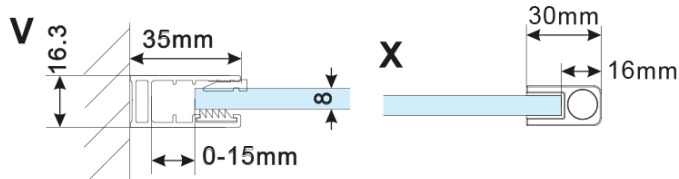

ESCA GOLD MATT jednodielna sprchová zástena na inštaláciu k stene, dymové matné sklo, 800 mm

Objednací kód: ES1480-04

Základné informácie

Značka: Polysan

Séria: ESCA

Rozmery

Šírka: 800 mm

Výška: 2100 mm

Hrúbka skla: 8 mm

Balenie neobsahuje: Vzpera

ESCA GOLD MATT jednodielna sprchová zástena na inštaláciu k stene, dymové matné sklo, 800 mm

Technický list

MODEL	A,mm
ES1070/ES1170/ES1270/ES1370/ES1470/ES1570	690~705
ES1080/ES1180/ES1280/ES1380/ES1480/ES1580	790~805
ES1090/ES1190/ES1290/ES1390/ES1490/ES1590	890~905
ES1010/ES1110/ES1210/ES1310/ES1410/ES1510	990~1005
ES1011/ES1111/ES1211/ES1311/ES1411/ES1511	1090~1105
ES1012/ES1112/ES1212/ES1312/ES1412/ES1512	1190~1205
ES1013/ES1113/ES1213/ES1313/ES1413/ES1513	1290~1305
ES1014/ES1114/ES1214/ES1314/ES1414/ES1514	1390~1405
ES1015/ES1115/ES1215/ES1315/ES1415/ES1515	1490~1505

ESCA GOLD MATT jednodielna sprchová zástena na inštaláciu k stene, dymové matné sklo, 800 mm

MODEL	A,mm
ES1070/ES1170/ES1270/ES1370/ES1470/ES1570	690~705
ES1080/ES1180/ES1280/ES1380/ES1480/ES1580	790~805
ES1090/ES1190/ES1290/ES1390/ES1490/ES1590	890~905
ES1010/ES1110/ES1210/ES1310/ES1410/ES1510	990~1005
ES1011/ES1111/ES1211/ES1311/ES1411/ES1511	1090~1105
ES1012/ES1112/ES1212/ES1312/ES1412/ES1512	1190~1205
ES1013/ES1113/ES1213/ES1313/ES1413/ES1513	1290~1305
ES1014/ES1114/ES1214/ES1314/ES1414/ES1514	1390~1405
ES1015/ES1115/ES1215/ES1315/ES1415/ES1515	1490~1505