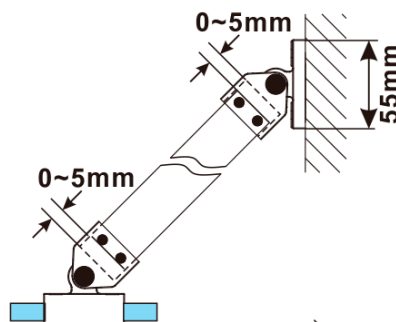

ESCA GOLD MATT jednodielna sprchová zástena na inštaláciu k stene, dymové matné sklo, 800 mm

Objednací kód: ES1480-04

Základné informácie

Značka: Polysan

Séria: ESCA

Rozmery

Šírka: 800 mm

Výška: 2100 mm

Hrúbka skla: 8 mm

Balenie neobsahuje: Vzpera

ESCA GOLD MATT jednodielna sprchová zástena na inštaláciu k stene, dymové matné sklo, 800 mm

Technický list

MODEL	A,mm
ES1070/ES1170/ES1270/ES1370/ES1470/ES1570	690~705
ES1080/ES1180/ES1280/ES1380/ES1480/ES1580	790~805
ES1090/ES1190/ES1290/ES1390/ES1490/ES1590	890~905
ES1010/ES1110/ES1210/ES1310/ES1410/ES1510	990~1005
ES1011/ES1111/ES1211/ES1311/ES1411/ES1511	1090~1105
ES1012/ES1112/ES1212/ES1312/ES1412/ES1512	1190~1205
ES1013/ES1113/ES1213/ES1313/ES1413/ES1513	1290~1305
ES1014/ES1114/ES1214/ES1314/ES1414/ES1514	1390~1405
ES1015/ES1115/ES1215/ES1315/ES1415/ES1515	1490~1505

ESCA GOLD MATT jednodielna sprchová zástena na inštaláciu k stene, dymové matné sklo, 800 mm

MODEL	A,mm
ES1070/ES1170/ES1270/ES1370/ES1470/ES1570	690~705
ES1080/ES1180/ES1280/ES1380/ES1480/ES1580	790~805
ES1090/ES1190/ES1290/ES1390/ES1490/ES1590	890~905
ES1010/ES1110/ES1210/ES1310/ES1410/ES1510	990~1005
ES1011/ES1111/ES1211/ES1311/ES1411/ES1511	1090~1105
ES1012/ES1112/ES1212/ES1312/ES1412/ES1512	1190~1205
ES1013/ES1113/ES1213/ES1313/ES1413/ES1513	1290~1305
ES1014/ES1114/ES1214/ES1314/ES1414/ES1514	1390~1405
ES1015/ES1115/ES1215/ES1315/ES1415/ES1515	1490~1505