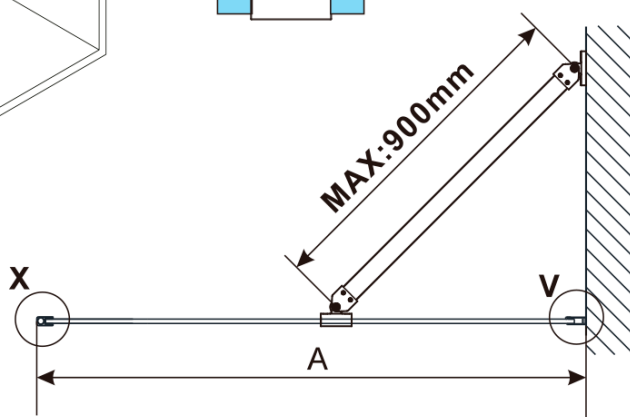

ESCA GOLD MATT jednodielna sprchová zástena na inštaláciu k stene, dymové matné sklo, 800 mm

Objednací kód: ES1480-04

Základné informácie

Značka: Polysan

Séria: ESCA

Rozmery

Šírka: 800 mm

Výška: 2100 mm

Hrúbka skla: 8 mm

Balenie neobsahuje: Vzpera

ESCA GOLD MATT jednodielna sprchová zástena na inštaláciu k stene, dymové matné sklo, 800 mm

Technický list

MODEL	A,mm
ES1070/ES1170/ES1270/ES1370/ES1470/ES1570	690~705
ES1080/ES1180/ES1280/ES1380/ES1480/ES1580	790~805
ES1090/ES1190/ES1290/ES1390/ES1490/ES1590	890~905
ES1010/ES1110/ES1210/ES1310/ES1410/ES1510	990~1005
ES1011/ES1111/ES1211/ES1311/ES1411/ES1511	1090~1105
ES1012/ES1112/ES1212/ES1312/ES1412/ES1512	1190~1205
ES1013/ES1113/ES1213/ES1313/ES1413/ES1513	1290~1305
ES1014/ES1114/ES1214/ES1314/ES1414/ES1514	1390~1405
ES1015/ES1115/ES1215/ES1315/ES1415/ES1515	1490~1505

ESCA GOLD MATT jednodielna sprchová zástena na inštaláciu k stene, dymové matné sklo, 800 mm

MODEL	A,mm
ES1070/ES1170/ES1270/ES1370/ES1470/ES1570	690~705
ES1080/ES1180/ES1280/ES1380/ES1480/ES1580	790~805
ES1090/ES1190/ES1290/ES1390/ES1490/ES1590	890~905
ES1010/ES1110/ES1210/ES1310/ES1410/ES1510	990~1005
ES1011/ES1111/ES1211/ES1311/ES1411/ES1511	1090~1105
ES1012/ES1112/ES1212/ES1312/ES1412/ES1512	1190~1205
ES1013/ES1113/ES1213/ES1313/ES1413/ES1513	1290~1305
ES1014/ES1114/ES1214/ES1314/ES1414/ES1514	1390~1405
ES1015/ES1115/ES1215/ES1315/ES1415/ES1515	1490~1505