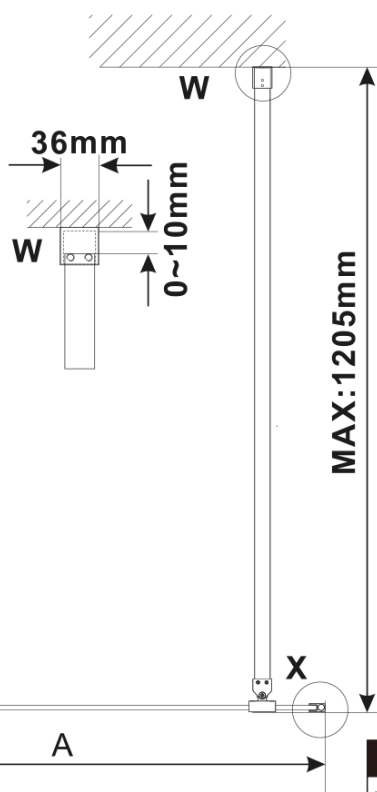

ESCA GOLD MATT jednodielna sprchová zástena na inštaláciu k stene, dymové matné sklo, 800 mm

Objednací kód: ES1480-04

Základné informácie

Značka: Polysan

Séria: ESCA

Rozmery

Šírka: 800 mm

Výška: 2100 mm

Hrúbka skla: 8 mm

Balenie neobsahuje: Vzpera

ESCA GOLD MATT jednodielna sprchová zástena na inštaláciu k stene, dymové matné sklo, 800 mm

Technický list

MODEL	A,mm
ES1070/ES1170/ES1270/ES1370/ES1470/ES1570	690~705
ES1080/ES1180/ES1280/ES1380/ES1480/ES1580	790~805
ES1090/ES1190/ES1290/ES1390/ES1490/ES1590	890~905
ES1010/ES1110/ES1210/ES1310/ES1410/ES1510	990~1005
ES1011/ES1111/ES1211/ES1311/ES1411/ES1511	1090~1105
ES1012/ES1112/ES1212/ES1312/ES1412/ES1512	1190~1205
ES1013/ES1113/ES1213/ES1313/ES1413/ES1513	1290~1305
ES1014/ES1114/ES1214/ES1314/ES1414/ES1514	1390~1405
ES1015/ES1115/ES1215/ES1315/ES1415/ES1515	1490~1505

ESCA GOLD MATT jednodielna sprchová zástena na inštaláciu k stene, dymové matné sklo, 800 mm

MODEL	A,mm
ES1070/ES1170/ES1270/ES1370/ES1470/ES1570	690~705
ES1080/ES1180/ES1280/ES1380/ES1480/ES1580	790~805
ES1090/ES1190/ES1290/ES1390/ES1490/ES1590	890~905
ES1010/ES1110/ES1210/ES1310/ES1410/ES1510	990~1005
ES1011/ES1111/ES1211/ES1311/ES1411/ES1511	1090~1105
ES1012/ES1112/ES1212/ES1312/ES1412/ES1512	1190~1205
ES1013/ES1113/ES1213/ES1313/ES1413/ES1513	1290~1305
ES1014/ES1114/ES1214/ES1314/ES1414/ES1514	1390~1405
ES1015/ES1115/ES1215/ES1315/ES1415/ES1515	1490~1505