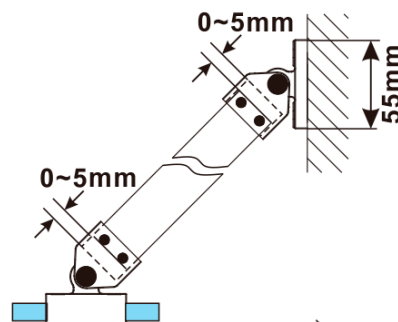

ESCA WHITE MATT jednodielna sprchová zástena na inštaláciu k stene, dymové matné sklo, 800 mm

Objednací kód: ES1480-03

Základné informácie

Značka: Polysan

Séria: ESCA

Rozmery

Výška: 2100 mm

Hĺbka: 800 mm

Vlastnosti

Farba profilu: Biela

Tvar: Jednostenná pevná

Typ výplne: Dymové matné sklo

Úprava skla: Antidrop

Hrúbka skla: 8 mm

Hmotnosť / ks: 41.0 kg

Balenie: 2 ks

Záruka: 2 roky

ESCA WHITE MATT jednodielna sprchová zástena na inštaláciu k stene, dymové matné sklo, 800 mm

Technický list

MODEL	A,mm
ES1070/ES1170/ES1270/ES1370/ES1470/ES1570	690~705
ES1080/ES1180/ES1280/ES1380/ES1480/ES1580	790~805
ES1090/ES1190/ES1290/ES1390/ES1490/ES1590	890~905
ES1010/ES1110/ES1210/ES1310/ES1410/ES1510	990~1005
ES1011/ES1111/ES1211/ES1311/ES1411/ES1511	1090~1105
ES1012/ES1112/ES1212/ES1312/ES1412/ES1512	1190~1205
ES1013/ES1113/ES1213/ES1313/ES1413/ES1513	1290~1305
ES1014/ES1114/ES1214/ES1314/ES1414/ES1514	1390~1405
ES1015/ES1115/ES1215/ES1315/ES1415/ES1515	1490~1505

ESCA WHITE MATT jednodielna sprchová zástena na inštaláciu k stene, dymové matné sklo, 800 mm

MODEL	A,mm
ES1070/ES1170/ES1270/ES1370/ES1470/ES1570	690~705
ES1080/ES1180/ES1280/ES1380/ES1480/ES1580	790~805
ES1090/ES1190/ES1290/ES1390/ES1490/ES1590	890~905
ES1010/ES1110/ES1210/ES1310/ES1410/ES1510	990~1005
ES1011/ES1111/ES1211/ES1311/ES1411/ES1511	1090~1105
ES1012/ES1112/ES1212/ES1312/ES1412/ES1512	1190~1205
ES1013/ES1113/ES1213/ES1313/ES1413/ES1513	1290~1305
ES1014/ES1114/ES1214/ES1314/ES1414/ES1514	1390~1405
ES1015/ES1115/ES1215/ES1315/ES1415/ES1515	1490~1505