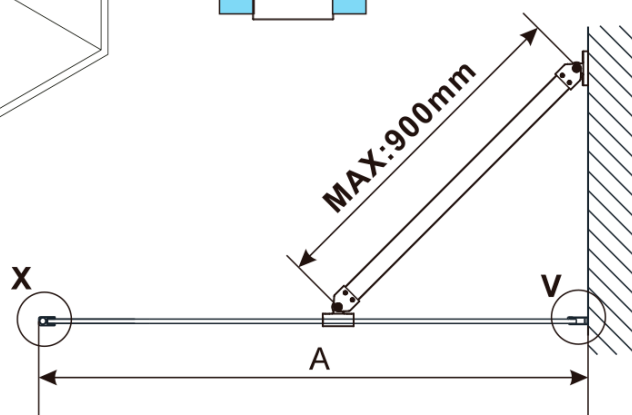

ESCA WHITE MATT jednodielna sprchová zástena na inštaláciu k stene, dymové matné sklo, 800 mm

Objednací kód: ES1480-03

Základné informácie

Značka: Polysan

Séria: ESCA

Rozmery

Výška: 2100 mm

Hĺbka: 800 mm

Vlastnosti

Farba profilu: Biela

Tvar: Jednostenná pevná

Typ výplne: Dymové matné sklo

Úprava skla: Antidrop

Hrúbka skla: 8 mm

Hmotnosť / ks: 41.0 kg

Balenie: 2 ks

Záruka: 2 roky

ESCA WHITE MATT jednodielna sprchová zástena na inštaláciu k stene, dymové matné sklo, 800 mm

Technický list

MODEL	A,mm
ES1070/ES1170/ES1270/ES1370/ES1470/ES1570	690~705
ES1080/ES1180/ES1280/ES1380/ES1480/ES1580	790~805
ES1090/ES1190/ES1290/ES1390/ES1490/ES1590	890~905
ES1010/ES1110/ES1210/ES1310/ES1410/ES1510	990~1005
ES1011/ES1111/ES1211/ES1311/ES1411/ES1511	1090~1105
ES1012/ES1112/ES1212/ES1312/ES1412/ES1512	1190~1205
ES1013/ES1113/ES1213/ES1313/ES1413/ES1513	1290~1305
ES1014/ES1114/ES1214/ES1314/ES1414/ES1514	1390~1405
ES1015/ES1115/ES1215/ES1315/ES1415/ES1515	1490~1505

ESCA WHITE MATT jednodielna sprchová zástena na inštaláciu k stene, dymové matné sklo, 800 mm

MODEL	A,mm
ES1070/ES1170/ES1270/ES1370/ES1470/ES1570	690~705
ES1080/ES1180/ES1280/ES1380/ES1480/ES1580	790~805
ES1090/ES1190/ES1290/ES1390/ES1490/ES1590	890~905
ES1010/ES1110/ES1210/ES1310/ES1410/ES1510	990~1005
ES1011/ES1111/ES1211/ES1311/ES1411/ES1511	1090~1105
ES1012/ES1112/ES1212/ES1312/ES1412/ES1512	1190~1205
ES1013/ES1113/ES1213/ES1313/ES1413/ES1513	1290~1305
ES1014/ES1114/ES1214/ES1314/ES1414/ES1514	1390~1405
ES1015/ES1115/ES1215/ES1315/ES1415/ES1515	1490~1505