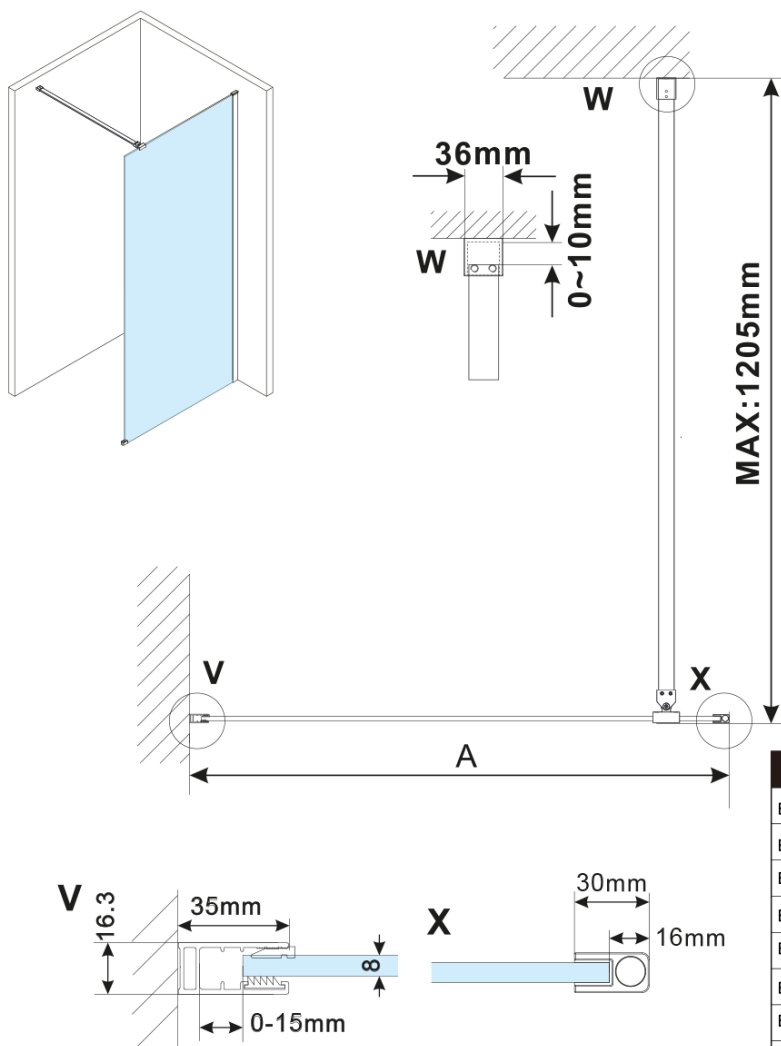

ESCA WHITE MATT jednodielna sprchová zástena na inštaláciu k stene, dymové matné sklo, 800 mm

Objednací kód: ES1480-03

Základné informácie

Značka: Polysan

Séria: ESCA

Rozmery

Výška: 2100 mm

Hĺbka: 800 mm

Vlastnosti

Farba profilu: Biela

Tvar: Jednostenná pevná

Typ výplne: Dymové matné sklo

Úprava skla: Antidrop

Hrúbka skla: 8 mm

Hmotnosť / ks: 41.0 kg

Balenie: 2 ks

Záruka: 2 roky

ESCA WHITE MATT jednodielna sprchová zástena na inštaláciu k stene, dymové matné sklo, 800 mm

Technický list

MODEL	A,mm
ES1070/ES1170/ES1270/ES1370/ES1470/ES1570	690~705
ES1080/ES1180/ES1280/ES1380/ES1480/ES1580	790~805
ES1090/ES1190/ES1290/ES1390/ES1490/ES1590	890~905
ES1010/ES1110/ES1210/ES1310/ES1410/ES1510	990~1005
ES1011/ES1111/ES1211/ES1311/ES1411/ES1511	1090~1105
ES1012/ES1112/ES1212/ES1312/ES1412/ES1512	1190~1205
ES1013/ES1113/ES1213/ES1313/ES1413/ES1513	1290~1305
ES1014/ES1114/ES1214/ES1314/ES1414/ES1514	1390~1405
ES1015/ES1115/ES1215/ES1315/ES1415/ES1515	1490~1505

ESCA WHITE MATT jednodielna sprchová zástena na inštaláciu k stene, dymové matné sklo, 800 mm

MODEL	A,mm
ES1070/ES1170/ES1270/ES1370/ES1470/ES1570	690~705
ES1080/ES1180/ES1280/ES1380/ES1480/ES1580	790~805
ES1090/ES1190/ES1290/ES1390/ES1490/ES1590	890~905
ES1010/ES1110/ES1210/ES1310/ES1410/ES1510	990~1005
ES1011/ES1111/ES1211/ES1311/ES1411/ES1511	1090~1105
ES1012/ES1112/ES1212/ES1312/ES1412/ES1512	1190~1205
ES1013/ES1113/ES1213/ES1313/ES1413/ES1513	1290~1305
ES1014/ES1114/ES1214/ES1314/ES1414/ES1514	1390~1405
ES1015/ES1115/ES1215/ES1315/ES1415/ES1515	1490~1505