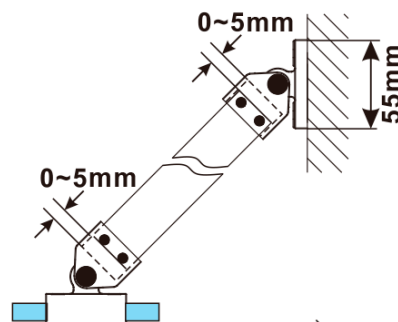

ESCA WHITE MATT jednodielna sprchová zástena na inštaláciu k stene, dymové matné sklo, 800 mm

Objednací kód: ES1480-03

Základné informácie

Značka: Polysan

Séria: ESCA

Rozmery

Šírka: 800 mm

Výška: 2100 mm

Hrúbka skla: 8 mm

Balenie neobsahuje: Vzpera

ESCA WHITE MATT jednodielna sprchová zástena na inštaláciu k stene, dymové matné sklo, 800 mm

Technický list

MODEL	A,mm
ES1070/ES1170/ES1270/ES1370/ES1470/ES1570	690~705
ES1080/ES1180/ES1280/ES1380/ES1480/ES1580	790~805
ES1090/ES1190/ES1290/ES1390/ES1490/ES1590	890~905
ES1010/ES1110/ES1210/ES1310/ES1410/ES1510	990~1005
ES1011/ES1111/ES1211/ES1311/ES1411/ES1511	1090~1105
ES1012/ES1112/ES1212/ES1312/ES1412/ES1512	1190~1205
ES1013/ES1113/ES1213/ES1313/ES1413/ES1513	1290~1305
ES1014/ES1114/ES1214/ES1314/ES1414/ES1514	1390~1405
ES1015/ES1115/ES1215/ES1315/ES1415/ES1515	1490~1505

ESCA WHITE MATT jednodielna sprchová zástena na inštaláciu k stene, dymové matné sklo, 800 mm

MODEL	A,mm
ES1070/ES1170/ES1270/ES1370/ES1470/ES1570	690~705
ES1080/ES1180/ES1280/ES1380/ES1480/ES1580	790~805
ES1090/ES1190/ES1290/ES1390/ES1490/ES1590	890~905
ES1010/ES1110/ES1210/ES1310/ES1410/ES1510	990~1005
ES1011/ES1111/ES1211/ES1311/ES1411/ES1511	1090~1105
ES1012/ES1112/ES1212/ES1312/ES1412/ES1512	1190~1205
ES1013/ES1113/ES1213/ES1313/ES1413/ES1513	1290~1305
ES1014/ES1114/ES1214/ES1314/ES1414/ES1514	1390~1405
ES1015/ES1115/ES1215/ES1315/ES1415/ES1515	1490~1505