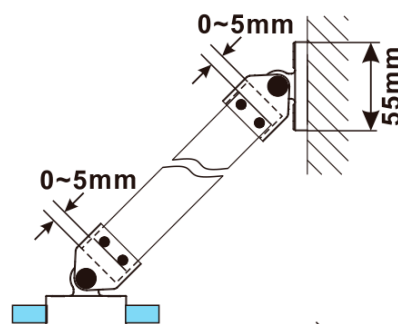

ESCA BLACK MATT jednodielna sprchová zástena na inštaláciu k stene, dymové matné sklo, 800 mm

Objednací kód: ES1480-02

Základné informácie

Značka: Polysan

Séria: ESCA

Rozmery

Šírka: 800 mm

Výška: 2100 mm

Hrúbka skla: 8 mm

Balenie neobsahuje: Vzpera

ESCA BLACK MATT jednodielna sprchová zástena na inštaláciu k stene, dymové matné sklo, 800 mm

Technický list

MODEL	A,mm
ES1070/ES1170/ES1270/ES1370/ES1470/ES1570	690~705
ES1080/ES1180/ES1280/ES1380/ES1480/ES1580	790~805
ES1090/ES1190/ES1290/ES1390/ES1490/ES1590	890~905
ES1010/ES1110/ES1210/ES1310/ES1410/ES1510	990~1005
ES1011/ES1111/ES1211/ES1311/ES1411/ES1511	1090~1105
ES1012/ES1112/ES1212/ES1312/ES1412/ES1512	1190~1205
ES1013/ES1113/ES1213/ES1313/ES1413/ES1513	1290~1305
ES1014/ES1114/ES1214/ES1314/ES1414/ES1514	1390~1405
ES1015/ES1115/ES1215/ES1315/ES1415/ES1515	1490~1505

ESCA BLACK MATT jednodielna sprchová zástena na inštaláciu k stene, dymové matné sklo, 800 mm

MODEL	A,mm
ES1070/ES1170/ES1270/ES1370/ES1470/ES1570	690~705
ES1080/ES1180/ES1280/ES1380/ES1480/ES1580	790~805
ES1090/ES1190/ES1290/ES1390/ES1490/ES1590	890~905
ES1010/ES1110/ES1210/ES1310/ES1410/ES1510	990~1005
ES1011/ES1111/ES1211/ES1311/ES1411/ES1511	1090~1105
ES1012/ES1112/ES1212/ES1312/ES1412/ES1512	1190~1205
ES1013/ES1113/ES1213/ES1313/ES1413/ES1513	1290~1305
ES1014/ES1114/ES1214/ES1314/ES1414/ES1514	1390~1405
ES1015/ES1115/ES1215/ES1315/ES1415/ES1515	1490~1505