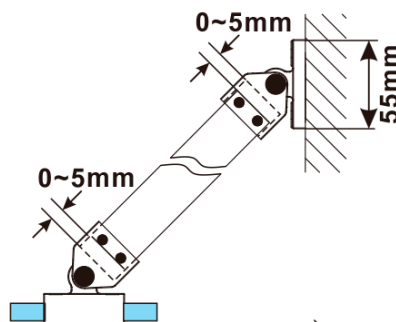

ESCA CHROME jednodielna sprchová zástena na inštaláciu k stene, dymové matné sklo, 800 mm

Objednací kód: ES1480-01

Základné informácie

Značka: Polysan

Séria: ESCA

Rozmery

Šírka: 800 mm

Výška: 2100 mm

Hrúbka skla: 8 mm

Balenie neobsahuje: Vzpera

ESCA CHROME jednodielná sprchová zástena na inštaláciu k stene, dymové matné sklo, 800 mm

Technický list

MAX: 1205mm

MODEL	A,mm
ES1070/ES1170/ES1270/ES1370/ES1470/ES1570	690~705
ES1080/ES1180/ES1280/ES1380/ES1480/ES1580	790~805
ES1090/ES1190/ES1290/ES1390/ES1490/ES1590	890~905
ES1010/ES1110/ES1210/ES1310/ES1410/ES1510	990~1005
ES1011/ES1111/ES1211/ES1311/ES1411/ES1511	1090~1105
ES1012/ES1112/ES1212/ES1312/ES1412/ES1512	1190~1205
ES1013/ES1113/ES1213/ES1313/ES1413/ES1513	1290~1305
ES1014/ES1114/ES1214/ES1314/ES1414/ES1514	1390~1405
ES1015/ES1115/ES1215/ES1315/ES1415/ES1515	1490~1505

ESCA CHROME jednodielna sprchová zástena na inštaláciu k stene, dymové matné sklo, 800 mm

MODEL	A,mm
ES1070/ES1170/ES1270/ES1370/ES1470/ES1570	690~705
ES1080/ES1180/ES1280/ES1380/ES1480/ES1580	790~805
ES1090/ES1190/ES1290/ES1390/ES1490/ES1590	890~905
ES1010/ES1110/ES1210/ES1310/ES1410/ES1510	990~1005
ES1011/ES1111/ES1211/ES1311/ES1411/ES1511	1090~1105
ES1012/ES1112/ES1212/ES1312/ES1412/ES1512	1190~1205
ES1013/ES1113/ES1213/ES1313/ES1413/ES1513	1290~1305
ES1014/ES1114/ES1214/ES1314/ES1414/ES1514	1390~1405
ES1015/ES1115/ES1215/ES1315/ES1415/ES1515	1490~1505