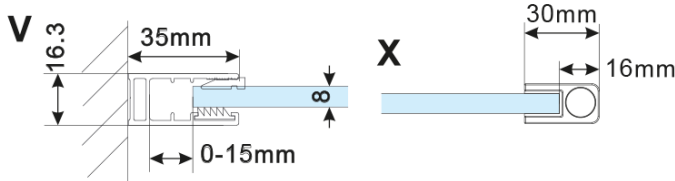

ESCA CHROME jednodielna sprchová zástena na inštaláciu k stene, dymové matné sklo, 800 mm

Objednací kód: ES1480-01

Základné informácie

Značka: Polysan

Séria: ESCA

Rozmery

Šírka: 800 mm

Výška: 2100 mm

Hrúbka skla: 8 mm

Balenie neobsahuje: Vzpera

ESCA CHROME jednodielná sprchová zástena na inštaláciu k stene, dymové matné sklo, 800 mm

Technický list

MAX: 1205mm

MODEL	A,mm
ES1070/ES1170/ES1270/ES1370/ES1470/ES1570	690~705
ES1080/ES1180/ES1280/ES1380/ES1480/ES1580	790~805
ES1090/ES1190/ES1290/ES1390/ES1490/ES1590	890~905
ES1010/ES1110/ES1210/ES1310/ES1410/ES1510	990~1005
ES1011/ES1111/ES1211/ES1311/ES1411/ES1511	1090~1105
ES1012/ES1112/ES1212/ES1312/ES1412/ES1512	1190~1205
ES1013/ES1113/ES1213/ES1313/ES1413/ES1513	1290~1305
ES1014/ES1114/ES1214/ES1314/ES1414/ES1514	1390~1405
ES1015/ES1115/ES1215/ES1315/ES1415/ES1515	1490~1505

ESCA CHROME jednodielna sprchová zástena na inštaláciu k stene, dymové matné sklo, 800 mm

MODEL	A,mm
ES1070/ES1170/ES1270/ES1370/ES1470/ES1570	690~705
ES1080/ES1180/ES1280/ES1380/ES1480/ES1580	790~805
ES1090/ES1190/ES1290/ES1390/ES1490/ES1590	890~905
ES1010/ES1110/ES1210/ES1310/ES1410/ES1510	990~1005
ES1011/ES1111/ES1211/ES1311/ES1411/ES1511	1090~1105
ES1012/ES1112/ES1212/ES1312/ES1412/ES1512	1190~1205
ES1013/ES1113/ES1213/ES1313/ES1413/ES1513	1290~1305
ES1014/ES1114/ES1214/ES1314/ES1414/ES1514	1390~1405
ES1015/ES1115/ES1215/ES1315/ES1415/ES1515	1490~1505