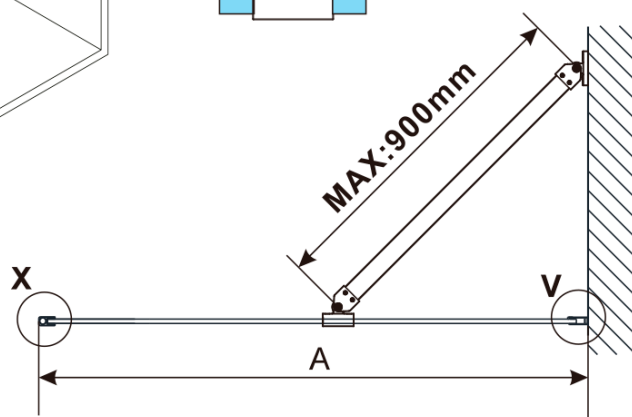

ESCA CHROME jednodielna sprchová zástena na inštaláciu k stene, dymové matné sklo, 800 mm

Objednací kód: ES1480-01

Základné informácie

Značka: Polysan

Séria: ESCA

Rozmery

Šírka: 800 mm

Výška: 2100 mm

Hrúbka skla: 8 mm

Balenie neobsahuje: Vzpera

ESCA CHROME jednodielná sprchová zástena na inštaláciu k stene, dymové matné sklo, 800 mm

Technický list

MAX: 1205mm

MODEL	A,mm
ES1070/ES1170/ES1270/ES1370/ES1470/ES1570	690~705
ES1080/ES1180/ES1280/ES1380/ES1480/ES1580	790~805
ES1090/ES1190/ES1290/ES1390/ES1490/ES1590	890~905
ES1010/ES1110/ES1210/ES1310/ES1410/ES1510	990~1005
ES1011/ES1111/ES1211/ES1311/ES1411/ES1511	1090~1105
ES1012/ES1112/ES1212/ES1312/ES1412/ES1512	1190~1205
ES1013/ES1113/ES1213/ES1313/ES1413/ES1513	1290~1305
ES1014/ES1114/ES1214/ES1314/ES1414/ES1514	1390~1405
ES1015/ES1115/ES1215/ES1315/ES1415/ES1515	1490~1505

ESCA CHROME jednodielna sprchová zástena na inštaláciu k stene, dymové matné sklo, 800 mm

MODEL	A,mm
ES1070/ES1170/ES1270/ES1370/ES1470/ES1570	690~705
ES1080/ES1180/ES1280/ES1380/ES1480/ES1580	790~805
ES1090/ES1190/ES1290/ES1390/ES1490/ES1590	890~905
ES1010/ES1110/ES1210/ES1310/ES1410/ES1510	990~1005
ES1011/ES1111/ES1211/ES1311/ES1411/ES1511	1090~1105
ES1012/ES1112/ES1212/ES1312/ES1412/ES1512	1190~1205
ES1013/ES1113/ES1213/ES1313/ES1413/ES1513	1290~1305
ES1014/ES1114/ES1214/ES1314/ES1414/ES1514	1390~1405
ES1015/ES1115/ES1215/ES1315/ES1415/ES1515	1490~1505