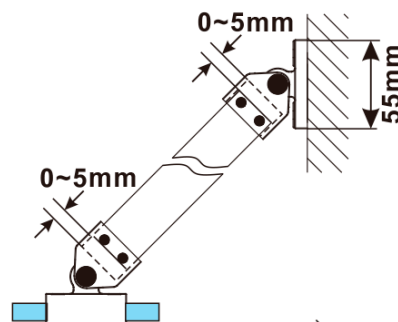

ESCA WHITE MATT jednodielna sprchová zástena na inštaláciu k stene, dymové matné sklo, 700 mm

Objednací kód: ES1470-03

Základné informácie

Značka: Polysan

Séria: ESCA

Rozmery

Výška: 2100 mm

Hĺbka: 700 mm

Vlastnosti

Farba profilu: Biela

Tvar: Jednostenná pevná

Typ výplne: Dymové matné sklo

Úprava skla: Antidrop

Hrúbka skla: 8 mm

Hmotnosť / ks: 34.0 kg

Balenie: 2 ks

Záruka: 2 roky

ESCA WHITE MATT jednodielna sprchová zástena na inštaláciu k stene, dymové matné sklo, 700 mm

Technický list

| MODEL | A,mm |
|---|-----------|
| ES1070/ES1170/ES1270/ES1370/ES1470/ES1570 | 690~705 |
| ES1080/ES1180/ES1280/ES1380/ES1480/ES1580 | 790~805 |
| ES1090/ES1190/ES1290/ES1390/ES1490/ES1590 | 890~905 |
| ES1010/ES1110/ES1210/ES1310/ES1410/ES1510 | 990~1005 |
| ES1011/ES1111/ES1211/ES1311/ES1411/ES1511 | 1090~1105 |
| ES1012/ES1112/ES1212/ES1312/ES1412/ES1512 | 1190~1205 |
| ES1013/ES1113/ES1213/ES1313/ES1413/ES1513 | 1290~1305 |
| ES1014/ES1114/ES1214/ES1314/ES1414/ES1514 | 1390~1405 |
| ES1015/ES1115/ES1215/ES1315/ES1415/ES1515 | 1490~1505 |

ESCA WHITE MATT jednodielna sprchová zástena na inštaláciu k stene, dymové matné sklo, 700 mm

| MODEL | A,mm |
|---|-----------|
| ES1070/ES1170/ES1270/ES1370/ES1470/ES1570 | 690~705 |
| ES1080/ES1180/ES1280/ES1380/ES1480/ES1580 | 790~805 |
| ES1090/ES1190/ES1290/ES1390/ES1490/ES1590 | 890~905 |
| ES1010/ES1110/ES1210/ES1310/ES1410/ES1510 | 990~1005 |
| ES1011/ES1111/ES1211/ES1311/ES1411/ES1511 | 1090~1105 |
| ES1012/ES1112/ES1212/ES1312/ES1412/ES1512 | 1190~1205 |
| ES1013/ES1113/ES1213/ES1313/ES1413/ES1513 | 1290~1305 |
| ES1014/ES1114/ES1214/ES1314/ES1414/ES1514 | 1390~1405 |
| ES1015/ES1115/ES1215/ES1315/ES1415/ES1515 | 1490~1505 |