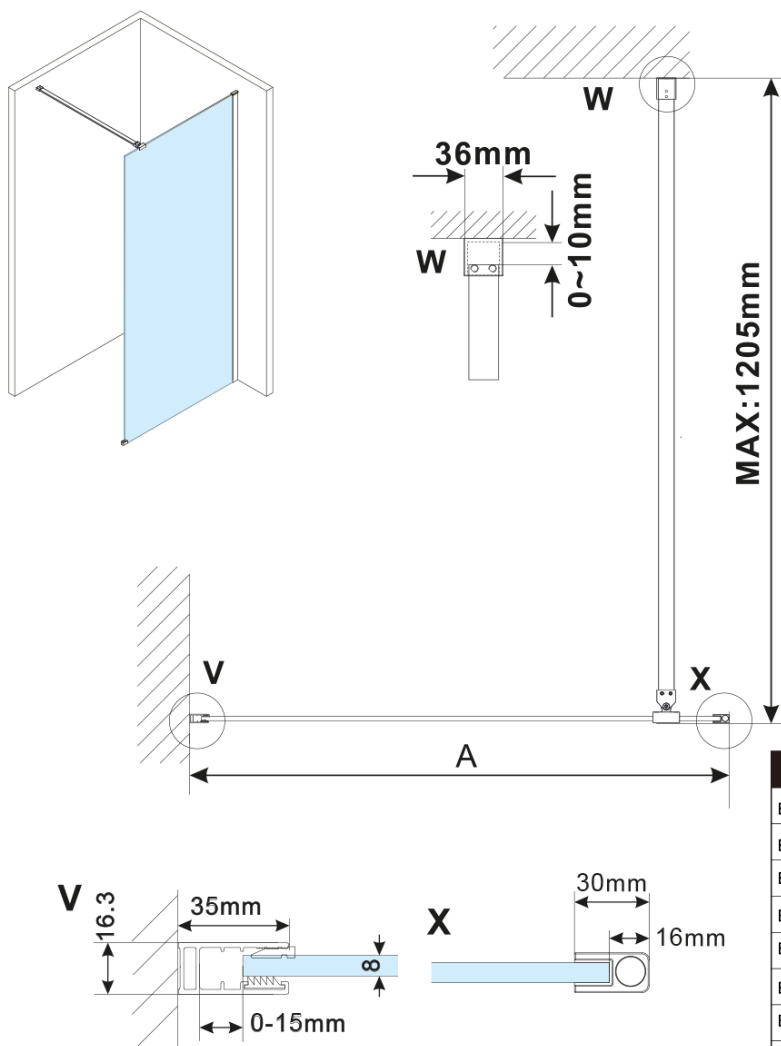

ESCA WHITE MATT jednodielna sprchová zástena na inštaláciu k stene, dymové matné sklo, 700 mm

Objednací kód: ES1470-03

Základné informácie

Značka: Polysan

Séria: ESCA

Rozmery

Výška: 2100 mm

Hĺbka: 700 mm

Vlastnosti

Farba profilu: Biela

Tvar: Jednostenná pevná

Typ výplne: Dymové matné sklo

Úprava skla: Antidrop

Hrúbka skla: 8 mm

Hmotnosť / ks: 34.0 kg

Balenie: 2 ks

Záruka: 2 roky

ESCA WHITE MATT jednodielna sprchová zástena na inštaláciu k stene, dymové matné sklo, 700 mm

Technický list

| MODEL | A,mm |
|---|-----------|
| ES1070/ES1170/ES1270/ES1370/ES1470/ES1570 | 690~705 |
| ES1080/ES1180/ES1280/ES1380/ES1480/ES1580 | 790~805 |
| ES1090/ES1190/ES1290/ES1390/ES1490/ES1590 | 890~905 |
| ES1010/ES1110/ES1210/ES1310/ES1410/ES1510 | 990~1005 |
| ES1011/ES1111/ES1211/ES1311/ES1411/ES1511 | 1090~1105 |
| ES1012/ES1112/ES1212/ES1312/ES1412/ES1512 | 1190~1205 |
| ES1013/ES1113/ES1213/ES1313/ES1413/ES1513 | 1290~1305 |
| ES1014/ES1114/ES1214/ES1314/ES1414/ES1514 | 1390~1405 |
| ES1015/ES1115/ES1215/ES1315/ES1415/ES1515 | 1490~1505 |

ESCA WHITE MATT jednodielna sprchová zástena na inštaláciu k stene, dymové matné sklo, 700 mm

| MODEL | A,mm |
|---|-----------|
| ES1070/ES1170/ES1270/ES1370/ES1470/ES1570 | 690~705 |
| ES1080/ES1180/ES1280/ES1380/ES1480/ES1580 | 790~805 |
| ES1090/ES1190/ES1290/ES1390/ES1490/ES1590 | 890~905 |
| ES1010/ES1110/ES1210/ES1310/ES1410/ES1510 | 990~1005 |
| ES1011/ES1111/ES1211/ES1311/ES1411/ES1511 | 1090~1105 |
| ES1012/ES1112/ES1212/ES1312/ES1412/ES1512 | 1190~1205 |
| ES1013/ES1113/ES1213/ES1313/ES1413/ES1513 | 1290~1305 |
| ES1014/ES1114/ES1214/ES1314/ES1414/ES1514 | 1390~1405 |
| ES1015/ES1115/ES1215/ES1315/ES1415/ES1515 | 1490~1505 |