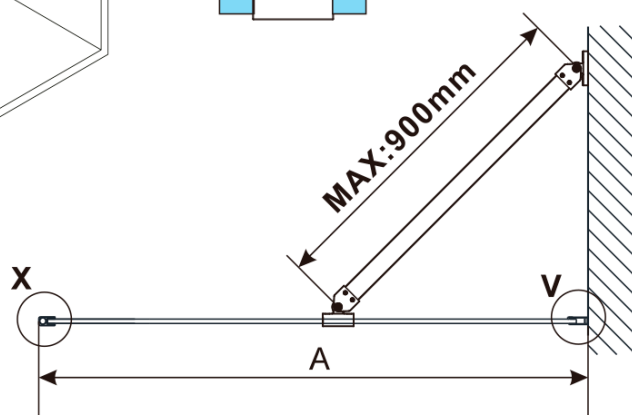

ESCA WHITE MATT jednodielna sprchová zástena na inštaláciu k stene, dymové matné sklo, 700 mm

Objednací kód: ES1470-03

Základné informácie

Značka: Polysan

Séria: ESCA

Rozmery

Výška: 2100 mm

Hĺbka: 700 mm

Vlastnosti

Farba profilu: Biela

Tvar: Jednostenná pevná

Typ výplne: Dymové matné sklo

Úprava skla: Antidrop

Hrúbka skla: 8 mm

Hmotnosť / ks: 34.0 kg

Balenie: 2 ks

Záruka: 2 roky

ESCA WHITE MATT jednodielna sprchová zástena na inštaláciu k stene, dymové matné sklo, 700 mm

Technický list

| MODEL | A,mm |
|---|-----------|
| ES1070/ES1170/ES1270/ES1370/ES1470/ES1570 | 690~705 |
| ES1080/ES1180/ES1280/ES1380/ES1480/ES1580 | 790~805 |
| ES1090/ES1190/ES1290/ES1390/ES1490/ES1590 | 890~905 |
| ES1010/ES1110/ES1210/ES1310/ES1410/ES1510 | 990~1005 |
| ES1011/ES1111/ES1211/ES1311/ES1411/ES1511 | 1090~1105 |
| ES1012/ES1112/ES1212/ES1312/ES1412/ES1512 | 1190~1205 |
| ES1013/ES1113/ES1213/ES1313/ES1413/ES1513 | 1290~1305 |
| ES1014/ES1114/ES1214/ES1314/ES1414/ES1514 | 1390~1405 |
| ES1015/ES1115/ES1215/ES1315/ES1415/ES1515 | 1490~1505 |

ESCA WHITE MATT jednodielna sprchová zástena na inštaláciu k stene, dymové matné sklo, 700 mm

| MODEL | A,mm |
|---|-----------|
| ES1070/ES1170/ES1270/ES1370/ES1470/ES1570 | 690~705 |
| ES1080/ES1180/ES1280/ES1380/ES1480/ES1580 | 790~805 |
| ES1090/ES1190/ES1290/ES1390/ES1490/ES1590 | 890~905 |
| ES1010/ES1110/ES1210/ES1310/ES1410/ES1510 | 990~1005 |
| ES1011/ES1111/ES1211/ES1311/ES1411/ES1511 | 1090~1105 |
| ES1012/ES1112/ES1212/ES1312/ES1412/ES1512 | 1190~1205 |
| ES1013/ES1113/ES1213/ES1313/ES1413/ES1513 | 1290~1305 |
| ES1014/ES1114/ES1214/ES1314/ES1414/ES1514 | 1390~1405 |
| ES1015/ES1115/ES1215/ES1315/ES1415/ES1515 | 1490~1505 |