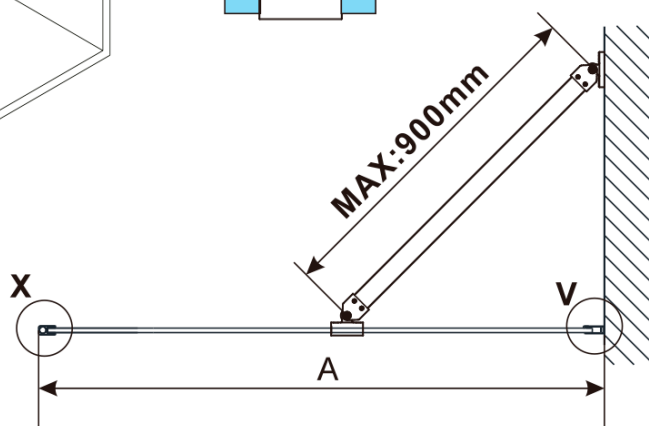

Objednací kód: ES1050

Základné informácie

Značka: Polysan

Séria: ESCA

Rozmery

Šírka: 467 mm

Výška: 2100 mm

Vlastnosti

Záruka: 2 roky

Hmotnosť / ks: 21.8 kg

Balenie: 1 ks

Typ výplne: Číre sklo

Úprava skla: Antidrop

Hrúbka skla: 8 mm

Technický list

MODEL	A,mm
ES1070	686~701
ES1080	786~801
ES1090	886~901
ES1010	986~1001
ES1011	1086~1101
ES1012	1186~1201
ES1013	1286~1301
ES1014	1386~1401
ES1015	1486~1501

MODEL	B,mm
ES1030	285
ES1040	385
ES1050	485
ES1060	585

MODEL	A,mm
ES1030	290~305
ES1040	390~405
ES1050	490~505
ES1060	590~605

MODEL	A,mm
ES1070/ES1170/ES1270/ES1370/ES1470/ES1570	690~705
ES1080/ES1180/ES1280/ES1380/ES1480/ES1580	790~805
ES1090/ES1190/ES1290/ES1390/ES1490/ES1590	890~905
ES1010/ES1110/ES1210/ES1310/ES1410/ES1510	990~1005
ES1011/ES1111/ES1211/ES1311/ES1411/ES1511	1090~1105
ES1012/ES1112/ES1212/ES1312/ES1412/ES1512	1190~1205
ES1013/ES1113/ES1213/ES1313/ES1413/ES1513	1290~1305
ES1014/ES1114/ES1214/ES1314/ES1414/ES1514	1390~1405
ES1015/ES1115/ES1215/ES1315/ES1415/ES1515	1490~1505