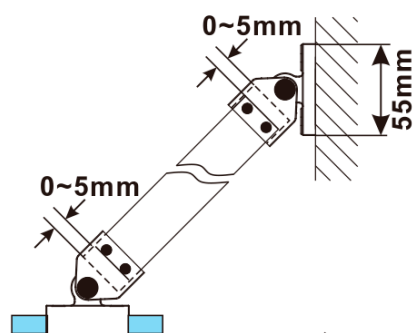

Objednací kód: ES1050

Základné informácie

Značka: Polysan

Séria: ESCA

Rozmery

Šírka: 467 mm

Výška: 2100 mm

Vlastnosti

Záruka: 2 roky

Hmotnosť / ks: 21.8 kg

Balenie: 1 ks

Typ výplne: Číre sklo

Úprava skla: Antidrop

Hrúbka skla: 8 mm

Technický list

MODEL	A,mm
ES1070	686~701
ES1080	786~801
ES1090	886~901
ES1010	986~1001
ES1011	1086~1101
ES1012	1186~1201
ES1013	1286~1301
ES1014	1386~1401
ES1015	1486~1501

MODEL	B,mm
ES1030	285
ES1040	385
ES1050	485
ES1060	585

MODEL	A,mm
ES1030	290~305
ES1040	390~405
ES1050	490~505
ES1060	590~605

MODEL	A,mm
ES1070/ES1170/ES1270/ES1370/ES1470/ES1570	690~705
ES1080/ES1180/ES1280/ES1380/ES1480/ES1580	790~805
ES1090/ES1190/ES1290/ES1390/ES1490/ES1590	890~905
ES1010/ES1110/ES1210/ES1310/ES1410/ES1510	990~1005
ES1011/ES1111/ES1211/ES1311/ES1411/ES1511	1090~1105
ES1012/ES1112/ES1212/ES1312/ES1412/ES1512	1190~1205
ES1013/ES1113/ES1213/ES1313/ES1413/ES1513	1290~1305
ES1014/ES1114/ES1214/ES1314/ES1414/ES1514	1390~1405
ES1015/ES1115/ES1215/ES1315/ES1415/ES1515	1490~1505