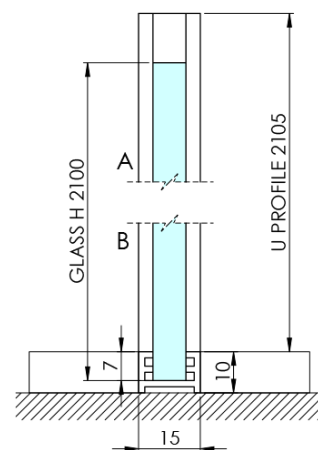

ARCHITEX BLACK MATT sprchová zástena 1262 mm, matné sklo

Objednací kód: AXB130MT

Základné informácie

Značka: Polysan
Séria: ARCHITEX

Rozmery

Šírka: 1262 mm
Výška: 2100 mm

Vlastnosti

Farba profilu: Čierna mat
Tvar: Jednostenná pevná
Typ výplne: Matné sklo
Úprava skla: Antidrop
Hrúbka skla: 8 mm
Hmotnosť / ks: 70.085 kg
Balenie: 2 ks
Záruka: 2 roky

Technický list

MODEL	K	L	M
ES1070 / ES1170 / ES1270 / ES1370 / ES1570	662	667	672
ES1080 / ES1180 / ES1280 / ES1380 / ES1580	762	767	772
ES1090 / ES1190 / ES1290 / ES1390 / ES1590	862	867	872
ES1010 / ES1110 / ES1210 / ES1310 / ES1510	962	967	972
ES1011 / ES1111 / ES1211 / ES1311 / ES1511	1062	1067	1072
ES1012 / ES1112 / ES1212 / ES1312 / ES1512	1162	1167	1172
ES1013 / ES1113 / ES1213 / ES1313 / ES1513	1262	1267	1272
ES1014 / ES1114 / ES1214 / ES1314 / ES1514	1362	1367	1372