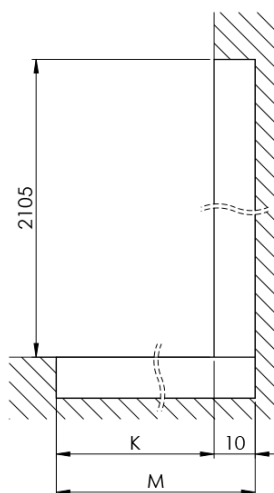

ARCHITEX BLACK MATT sprchová zástena 1262 mm, matné sklo

Objednací kód: AXB130MT

Základné informácie

Značka: Polysan
Séria: ARCHITEX

Rozmery

Šírka: 1262 mm
Výška: 2100 mm

Vlastnosti

Farba profilu: Čierna mat
Tvar: Jednostenná pevná
Typ výplne: Matné sklo
Úprava skla: Antidrop
Hrúbka skla: 8 mm
Hmotnosť / ks: 70.085 kg
Balenie: 2 ks
Záruka: 2 roky

Technický list

MODEL	K	L	M
ES1070 / ES1170 / ES1270 / ES1370 / ES1570	662	667	672
ES1080 / ES1180 / ES1280 / ES1380 / ES1580	762	767	772
ES1090 / ES1190 / ES1290 / ES1390 / ES1590	862	867	872
ES1010 / ES1110 / ES1210 / ES1310 / ES1510	962	967	972
ES1011 / ES1111 / ES1211 / ES1311 / ES1511	1062	1067	1072
ES1012 / ES1112 / ES1212 / ES1312 / ES1512	1162	1167	1172
ES1013 / ES1113 / ES1213 / ES1313 / ES1513	1262	1267	1272
ES1014 / ES1114 / ES1214 / ES1314 / ES1514	1362	1367	1372