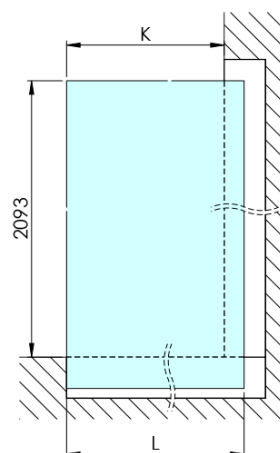

ARCHITEX BLACK MATT sprchová zástena 1262 mm, matné sklo

Objednací kód: AXB130MT

Základné informácie

Značka: Polysan
Séria: ARCHITEX

Rozmery

Šírka: 1262 mm
Výška: 2100 mm

Vlastnosti

Farba profilu: Čierna mat
Tvar: Jednostenná pevná
Typ výplne: Matné sklo
Úprava skla: Antidrop
Hrúbka skla: 8 mm
Hmotnosť / ks: 70.085 kg
Balenie: 2 ks
Záruka: 2 roky

Technický list

MODEL	K	L	M
ES1070 / ES1170 / ES1270 / ES1370 / ES1570	662	667	672
ES1080 / ES1180 / ES1280 / ES1380 / ES1580	762	767	772
ES1090 / ES1190 / ES1290 / ES1390 / ES1590	862	867	872
ES1010 / ES1110 / ES1210 / ES1310 / ES1510	962	967	972
ES1011 / ES1111 / ES1211 / ES1311 / ES1511	1062	1067	1072
ES1012 / ES1112 / ES1212 / ES1312 / ES1512	1162	1167	1172
ES1013 / ES1113 / ES1213 / ES1313 / ES1513	1262	1267	1272
ES1014 / ES1114 / ES1214 / ES1314 / ES1514	1362	1367	1372