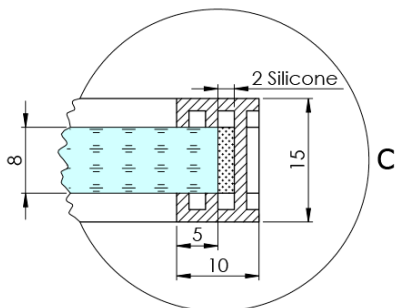

ARCHITEX BLACK MATT sprchová zástena 1262 mm, matné sklo

Objednací kód: AXB130MT

Základné informácie

Značka: Polysan
Séria: ARCHITEX

Rozmery

Šírka: 1262 mm
Výška: 2100 mm

Vlastnosti

Farba profilu: Čierna mat
Tvar: Jednostenná pevná
Typ výplne: Matné sklo
Úprava skla: Antidrop
Hrúbka skla: 8 mm
Hmotnosť / ks: 70.085 kg
Balenie: 2 ks
Záruka: 2 roky

Technický list

MODEL	K	L	M
ES1070 / ES1170 / ES1270 / ES1370 / ES1570	662	667	672
ES1080 / ES1180 / ES1280 / ES1380 / ES1580	762	767	772
ES1090 / ES1190 / ES1290 / ES1390 / ES1590	862	867	872
ES1010 / ES1110 / ES1210 / ES1310 / ES1510	962	967	972
ES1011 / ES1111 / ES1211 / ES1311 / ES1511	1062	1067	1072
ES1012 / ES1112 / ES1212 / ES1312 / ES1512	1162	1167	1172
ES1013 / ES1113 / ES1213 / ES1313 / ES1513	1262	1267	1272
ES1014 / ES1114 / ES1214 / ES1314 / ES1514	1362	1367	1372