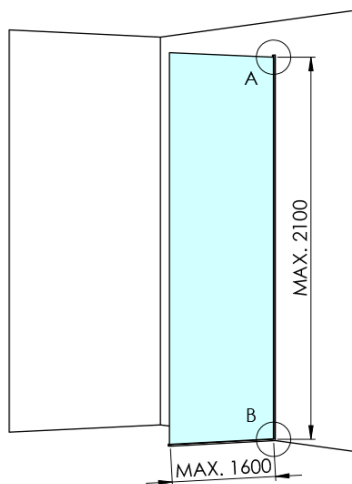

ARCHITEX BLACK MATT sprchová zástena 1262 mm, matné sklo

Objednací kód: AXB130MT

Základné informácie

Značka: Polysan
Séria: ARCHITEX

Rozmery

Šírka: 1262 mm
Výška: 2100 mm

Vlastnosti

Farba profilu: Čierna mat
Tvar: Jednostenná pevná
Typ výplne: Matné sklo
Úprava skla: Antidrop
Hrúbka skla: 8 mm
Hmotnosť / ks: 70.085 kg
Balenie: 2 ks
Záruka: 2 roky

Technický list

MODEL	K	L	M
ES1070 / ES1170 / ES1270 / ES1370 / ES1570	662	667	672
ES1080 / ES1180 / ES1280 / ES1380 / ES1580	762	767	772
ES1090 / ES1190 / ES1290 / ES1390 / ES1590	862	867	872
ES1010 / ES1110 / ES1210 / ES1310 / ES1510	962	967	972
ES1011 / ES1111 / ES1211 / ES1311 / ES1511	1062	1067	1072
ES1012 / ES1112 / ES1212 / ES1312 / ES1512	1162	1167	1172
ES1013 / ES1113 / ES1213 / ES1313 / ES1513	1262	1267	1272
ES1014 / ES1114 / ES1214 / ES1314 / ES1514	1362	1367	1372