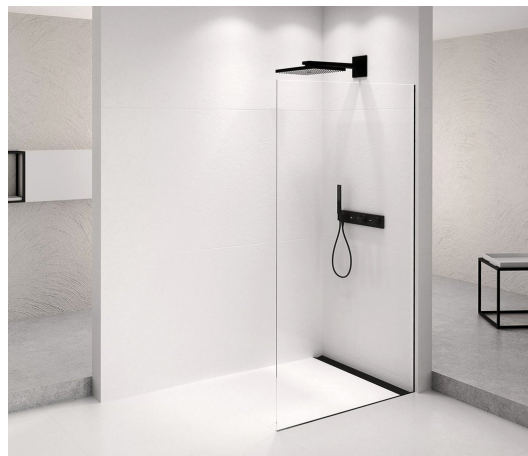

ARCHITEX BLACK MATT sprchová zástena 1462 mm, číre sklo

Objednací kód: AXB150CL

Základné informácie

Značka: Polysan
Séria: ARCHITEX

Rozmery

Šírka: 1462 mm
Výška: 2100 mm

Vlastnosti

Farba profilu: Čierna mat
Tvar: Jednostenná pevná
Typ výplne: Číre sklo
Úprava skla: Antidrop
Hrúbka skla: 8 mm
Hmotnosť / ks: 75.085 kg
Balenie: 2 ks
Záruka: 2 roky