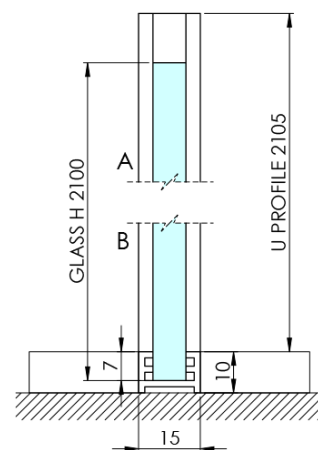

ARCHITEX BLACK MATT sprchová zástena 1462 mm, číre sklo

Objednací kód: AXB150CL

Základné informácie

Značka: Polysan
Séria: ARCHITEX

Rozmery

Šírka: 1462 mm
Výška: 2100 mm

Vlastnosti

Farba profilu: Čierna mat
Tvar: Jednostenná pevná
Typ výplne: Číre sklo
Úprava skla: Antidrop
Hrúbka skla: 8 mm
Hmotnosť / ks: 75.085 kg
Balenie: 2 ks
Záruka: 2 roky

Technický list

MODEL	K	L	M
ES1070 / ES1170 / ES1270 / ES1370 / ES1570	662	667	672
ES1080 / ES1180 / ES1280 / ES1380 / ES1580	762	767	772
ES1090 / ES1190 / ES1290 / ES1390 / ES1590	862	867	872
ES1010 / ES1110 / ES1210 / ES1310 / ES1510	962	967	972
ES1011 / ES1111 / ES1211 / ES1311 / ES1511	1062	1067	1072
ES1012 / ES1112 / ES1212 / ES1312 / ES1512	1162	1167	1172
ES1013 / ES1113 / ES1213 / ES1313 / ES1513	1262	1267	1272
ES1014 / ES1114 / ES1214 / ES1314 / ES1514	1362	1367	1372