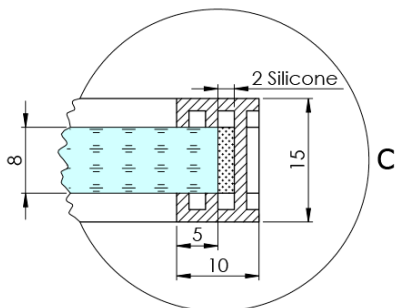

ARCHITEX BLACK MATT sprchová zástena 1462 mm, číre sklo

Objednací kód: AXB150CL

Základné informácie

Značka: Polysan
Séria: ARCHITEX

Rozmery

Šírka: 1462 mm
Výška: 2100 mm

Vlastnosti

Farba profilu: Čierna mat
Tvar: Jednostenná pevná
Typ výplne: Číre sklo
Úprava skla: Antidrop
Hrúbka skla: 8 mm
Hmotnosť / ks: 75.085 kg
Balenie: 2 ks
Záruka: 2 roky

Technický list

MODEL	K	L	M
ES1070 / ES1170 / ES1270 / ES1370 / ES1570	662	667	672
ES1080 / ES1180 / ES1280 / ES1380 / ES1580	762	767	772
ES1090 / ES1190 / ES1290 / ES1390 / ES1590	862	867	872
ES1010 / ES1110 / ES1210 / ES1310 / ES1510	962	967	972
ES1011 / ES1111 / ES1211 / ES1311 / ES1511	1062	1067	1072
ES1012 / ES1112 / ES1212 / ES1312 / ES1512	1162	1167	1172
ES1013 / ES1113 / ES1213 / ES1313 / ES1513	1262	1267	1272
ES1014 / ES1114 / ES1214 / ES1314 / ES1514	1362	1367	1372