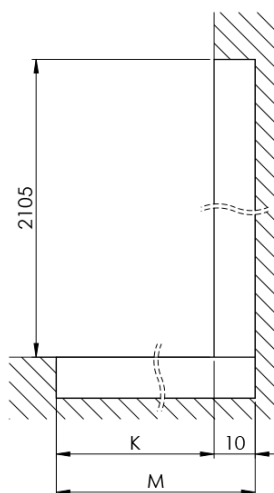

ARCHITEX BLACK MATT sprchová zástena 1462 mm, číre sklo

Objednací kód: AXB150CL

Základné informácie

Značka: Polysan
Séria: ARCHITEX

Rozmery

Šírka: 1462 mm
Výška: 2100 mm

Vlastnosti

Farba profilu: Čierna mat
Tvar: Jednostenná pevná
Typ výplne: Číre sklo
Úprava skla: Antidrop
Hrúbka skla: 8 mm
Hmotnosť / ks: 75.085 kg
Balenie: 2 ks
Záruka: 2 roky

Technický list

MODEL	K	L	M
ES1070 / ES1170 / ES1270 / ES1370 / ES1570	662	667	672
ES1080 / ES1180 / ES1280 / ES1380 / ES1580	762	767	772
ES1090 / ES1190 / ES1290 / ES1390 / ES1590	862	867	872
ES1010 / ES1110 / ES1210 / ES1310 / ES1510	962	967	972
ES1011 / ES1111 / ES1211 / ES1311 / ES1511	1062	1067	1072
ES1012 / ES1112 / ES1212 / ES1312 / ES1512	1162	1167	1172
ES1013 / ES1113 / ES1213 / ES1313 / ES1513	1262	1267	1272
ES1014 / ES1114 / ES1214 / ES1314 / ES1514	1362	1367	1372