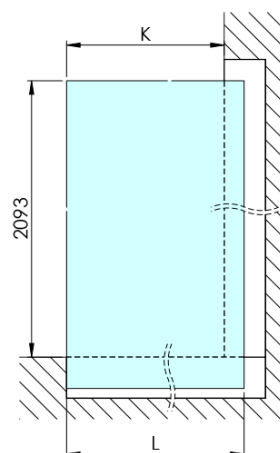

ARCHITEX BLACK MATT sprchová zástena 1462 mm, číre sklo

Objednací kód: AXB150CL

Základné informácie

Značka: Polysan
Séria: ARCHITEX

Rozmery

Šírka: 1462 mm
Výška: 2100 mm

Vlastnosti

Farba profilu: Čierna mat
Tvar: Jednostenná pevná
Typ výplne: Číre sklo
Úprava skla: Antidrop
Hrúbka skla: 8 mm
Hmotnosť / ks: 75.085 kg
Balenie: 2 ks
Záruka: 2 roky

Technický list

MODEL	K	L	M
ES1070 / ES1170 / ES1270 / ES1370 / ES1570	662	667	672
ES1080 / ES1180 / ES1280 / ES1380 / ES1580	762	767	772
ES1090 / ES1190 / ES1290 / ES1390 / ES1590	862	867	872
ES1010 / ES1110 / ES1210 / ES1310 / ES1510	962	967	972
ES1011 / ES1111 / ES1211 / ES1311 / ES1511	1062	1067	1072
ES1012 / ES1112 / ES1212 / ES1312 / ES1512	1162	1167	1172
ES1013 / ES1113 / ES1213 / ES1313 / ES1513	1262	1267	1272
ES1014 / ES1114 / ES1214 / ES1314 / ES1514	1362	1367	1372