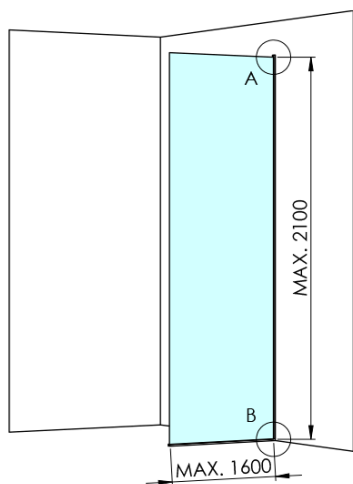

ARCHITEX BLACK MATT sprchová zástena 1462 mm, číre sklo

Objednací kód: AXB150CL

Základné informácie

Značka: Polysan
Séria: ARCHITEX

Rozmery

Šírka: 1462 mm
Výška: 2100 mm

Vlastnosti

Farba profilu: Čierna mat
Tvar: Jednostenná pevná
Typ výplne: Číre sklo
Úprava skla: Antidrop
Hrúbka skla: 8 mm
Hmotnosť / ks: 75.085 kg
Balenie: 2 ks
Záruka: 2 roky

Technický list

MODEL	K	L	M
ES1070 / ES1170 / ES1270 / ES1370 / ES1570	662	667	672
ES1080 / ES1180 / ES1280 / ES1380 / ES1580	762	767	772
ES1090 / ES1190 / ES1290 / ES1390 / ES1590	862	867	872
ES1010 / ES1110 / ES1210 / ES1310 / ES1510	962	967	972
ES1011 / ES1111 / ES1211 / ES1311 / ES1511	1062	1067	1072
ES1012 / ES1112 / ES1212 / ES1312 / ES1512	1162	1167	1172
ES1013 / ES1113 / ES1213 / ES1313 / ES1513	1262	1267	1272
ES1014 / ES1114 / ES1214 / ES1314 / ES1514	1362	1367	1372